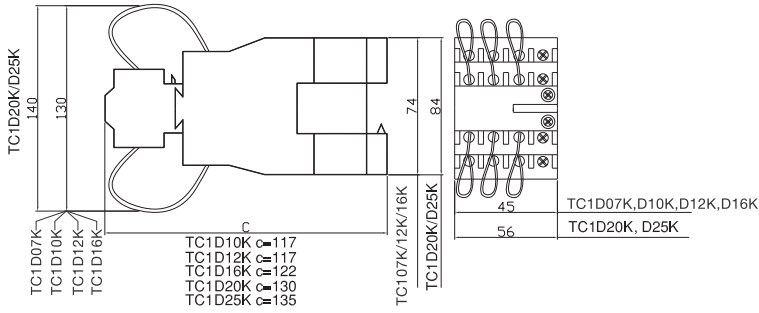

Габаритные размеры конденсаторных контакторов TC1D

TC1D07K, D10K, D16K, D20K, D25K

Монтажная панель

TC1D33K, D40K, D60K, D75K

Монтажная панель

TC1D80K, D100K

Все размеры указаны в мм