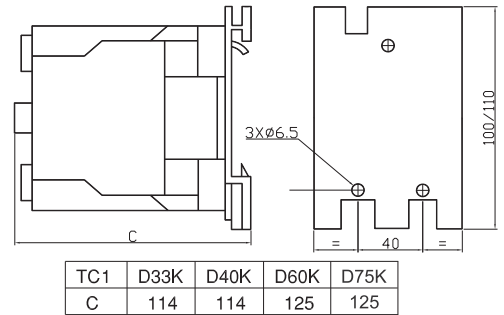

Габаритные размеры конденсаторных контакторов TC1D

TC1D07K, D10K, D16K, D20K, D25K

Монтажная панель

TC1D33K, D40K, D60K, D75K

Монтажная панель

TC1D80K, D100K

Все размеры указаны в мм