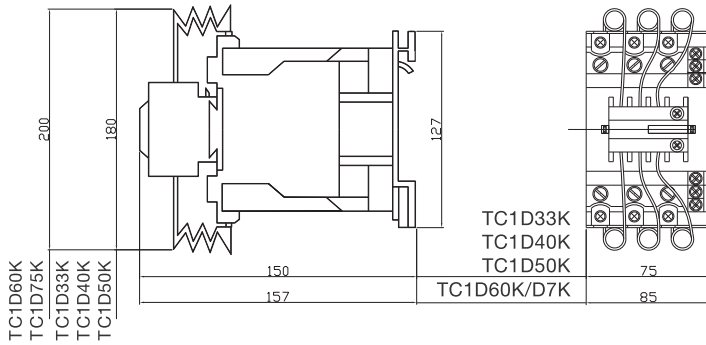

Габаритные размеры конденсаторных контакторов TC1D

TC1D07K, D10K, D16K, D20K, D25K

Монтажная панель

TC1D33K, D40K, D60K, D75K

Монтажная панель

TC1D80K, D100K

Все размеры указаны в мм