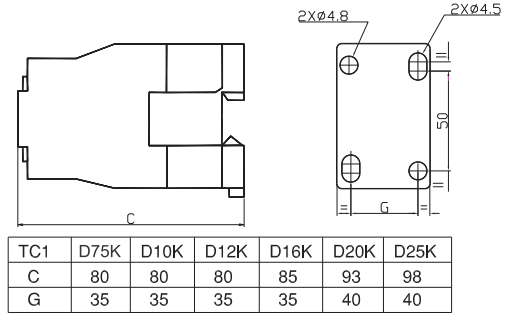

Габаритные размеры конденсаторных контакторов TC1D

TC1D07K, D10K, D16K, D20K, D25K

Монтажная панель

TC1D33K, D40K, D60K, D75K

Монтажная панель

TC1D80K, D100K

Все размеры указаны в мм