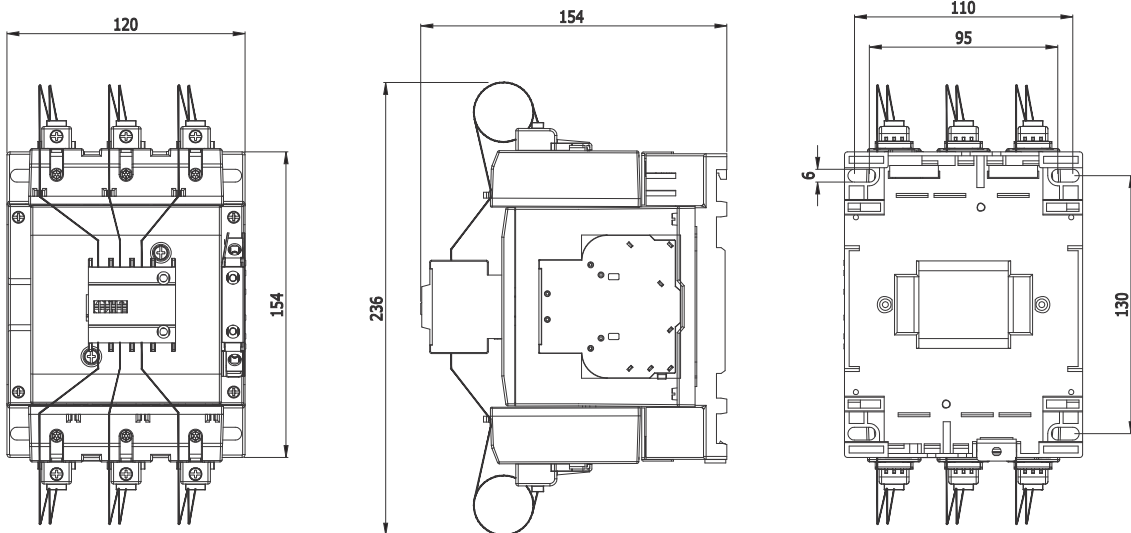

Габаритные размеры конденсаторных контакторов TC1D

TC1D07K, D10K, D16K, D20K, D25K

Монтажная панель

TC1D33K, D40K, D60K, D75K

Монтажная панель

TC1D80K, D100K

Все размеры указаны в мм