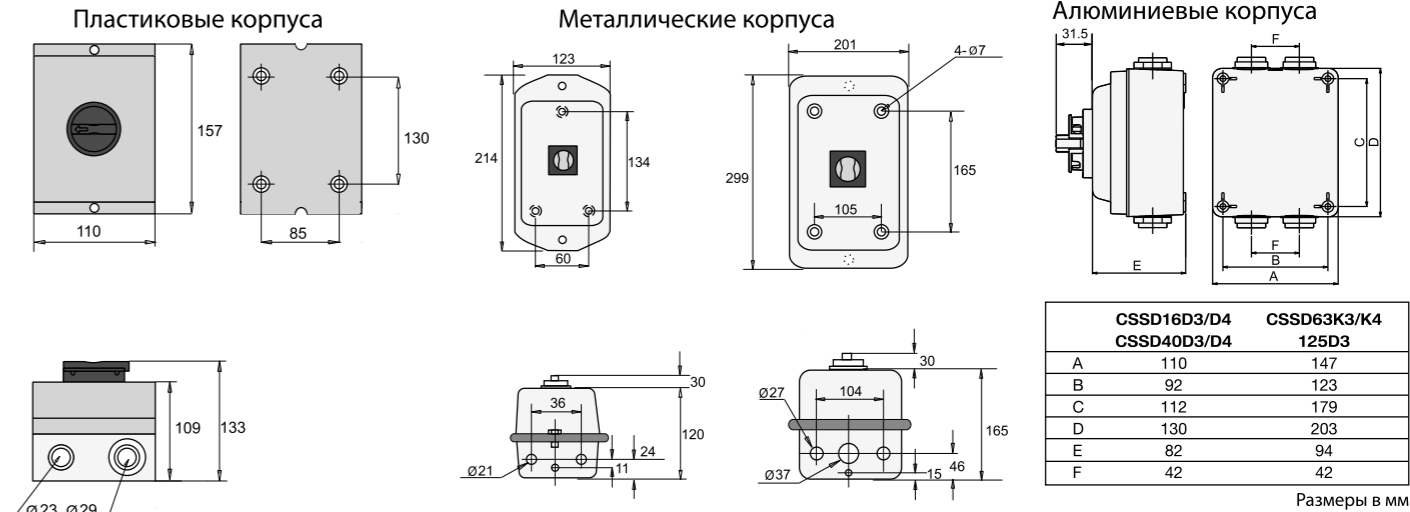

25A, 40A

Тумблерный тип

Корпуса CSSD25A - 125A

Для 25A-40A 3P/4P & 63A 3P

Для 25A-40A 3P/4P & 63A 3P

Для 125A 3P/4P & 63A 4P

Для 16A - 125A 3P/4P

63A, 100A, 125A (Тип D/K)

63A, 100A, 125A тумблерный тип 4 полюса