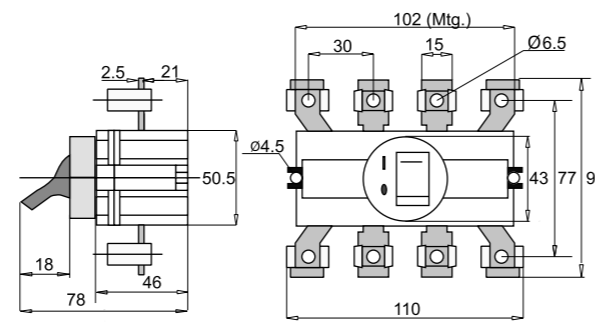

25A, 40A

Тумблерный тип

Корпуса CSSD25A - 125A

Для 25A-40A 3P/4P & 63A 3P

Для 25A-40A 3P/4P & 63A 3P

Для 125A 3P/4P & 63A 4P

Для 16A - 125A 3P/4P

63A, 100A, 125A (Тип D/K)

Роторный тип

Тумблерный тип

63A роторный тип 3 полюса

63A тумблерный тип 3 полюса

100A, 125A роторный тип 3 полюса

100A, 125A тумблерный тип 3 полюса

4 Pole

63A, 100A, 125A роторный тип 4 полюса

63A, 100A, 125A тумблерный тип 4 полюса