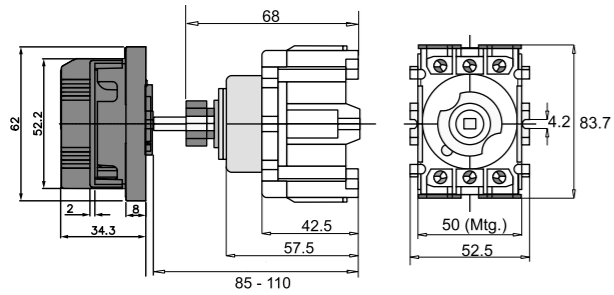

25A, 40A

Тумблерный тип

Корпуса CSSD25A - 125A

Для 25A-40A 3P/4P & 63A 3P

Для 25A-40A 3P/4P & 63A 3P

Для 125A 3P/4P & 63A 4P

Для 16A - 125A 3P/4P

63A, 100A, 125A (Тип D/K)

Роторный тип

Тумблерный тип

63A роторный тип 3 полюса

63A тумблерный тип 3 полюса

100A, 125A роторный тип 3 полюса

100A, 125A тумблерный тип 3 полюса

4 Pole

63A, 100A, 125A роторный тип 4 полюса

63A, 100A, 125A тумблерный тип 4 полюса