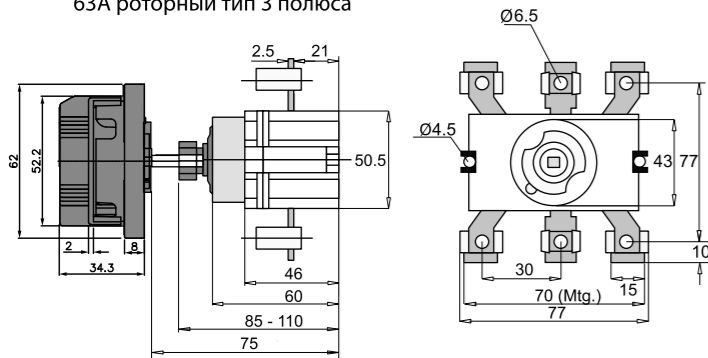

63A роторный тип 3 полюса