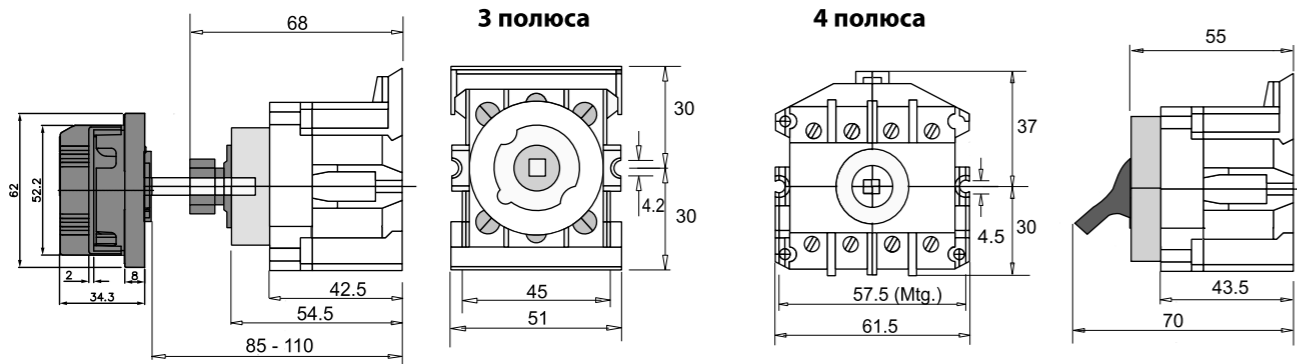

25A, 40A

Тумблерный тип

Корпуса CSSD25A - 125A

Для 25A-40A 3P/4P & 63A 3P

Для 25A-40A 3P/4P & 63A 3P

Для 125A 3P/4P & 63A 4P

Для 16A - 125A 3P/4P

63A, 100A, 125A (Тип D/K)

63A, 100A, 125A тумблерный тип 4 полюса