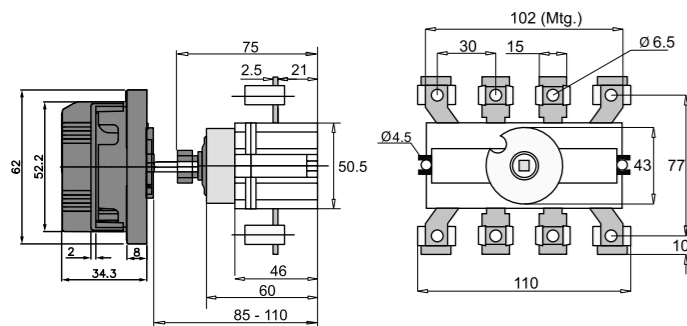

100A, 125A роторный тип 3 полюса

100A, 125A тумблерный тип 3 полюса

4 Pole