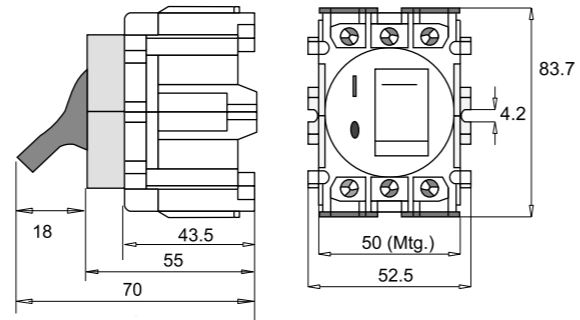

25A, 40A

Тумблерный тип

Корпуса CSSD25A - 125A

Для 25A-40A 3P/4P & 63A 3P

Для 25A-40A 3P/4P & 63A 3P

Для 125A 3P/4P & 63A 4P

Для 16A - 125A 3P/4P

63A, 100A, 125A (Тип D/K)

Роторный тип

Тумблерный тип

63A роторный тип 3 полюса

63A тумблерный тип 3 полюса

100A, 125A роторный тип 3 полюса

100A, 125A тумблерный тип 3 полюса

4 Pole

63A, 100A, 125A роторный тип 4 полюса

63A, 100A, 125A тумблерный тип 4 полюса