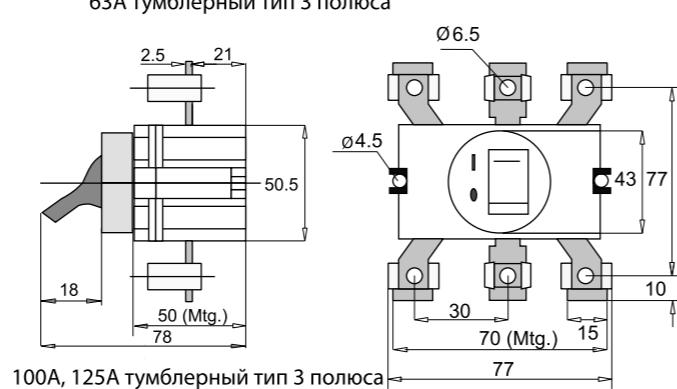

25A, 40A

Тумблерный тип

Корпуса CSSD25A - 125A

Для 25A-40A 3P/4P & 63A 3P

Для 25A-40A 3P/4P & 63A 3P

Для 125A 3P/4P & 63A 4P

Для 16A - 125A 3P/4P

63A, 100A, 125A (Тип D/K)

Роторный тип

Тумблерный тип

63A роторный тип 3 полюса

63A тумблерный тип 3 полюса

100A, 125A роторный тип 3 полюса

100A, 125A тумблерный тип 3 полюса

4 Pole

63A, 100A, 125A роторный тип 4 полюса

63A, 100A, 125A тумблерный тип 4 полюса