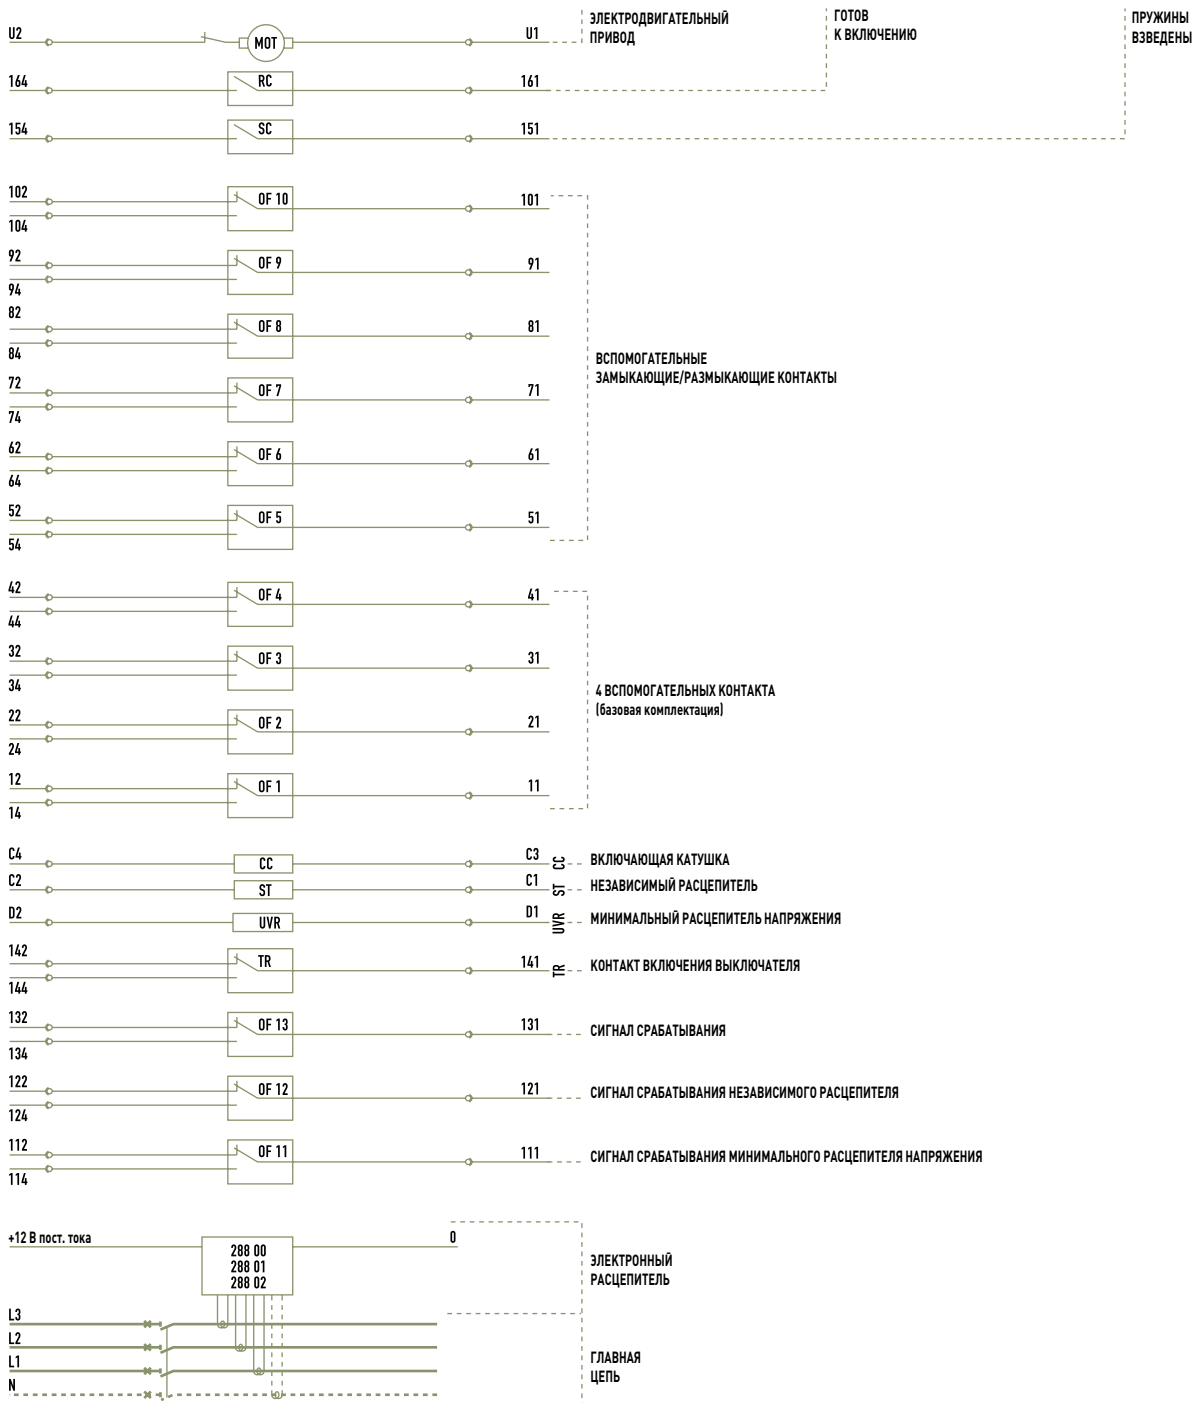

СИГНАЛЬНЫЕ КОНТАКТЫ

КОЛИЧЕСТВО ВСПОМОГАТЕЛЬНЫХ КОНТАКТОВ ДЛЯ DMX³: 10

4 вспомогательных контакта (замыкающих/размыкающих) в базовой комплектации
6 дополнительных вспомогательных контактов (замыкающих/размыкающих)