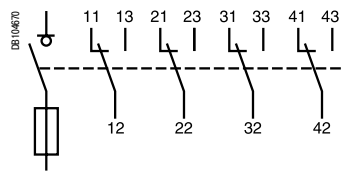

Главная цепь

Вспомогательные контакты

ISFL250 - 630

Срабатывание предохранителя

Устройство контроля состояния предохранителей в ISFL250 - 630