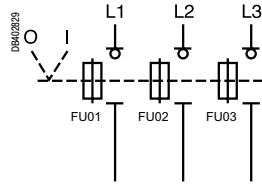

Главная цепь

Вспомогательные контакты

ISFL250 - 630

Срабатывание предохранителя

Устройство контроля состояния предохранителей в ISFL250 - 630