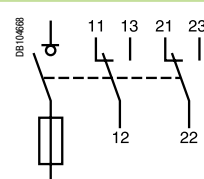

Главная цепь

Вспомогательные контакты

ISFT100N

ISFT100 - 630

Срабатывание предохранителя

Указатель срабатывания предохранителей в ISFT160

Указатель срабатывания предохранителя в ISFT400 - 630

Устройство контроля состояния предохранителей в ISFT160 - 630