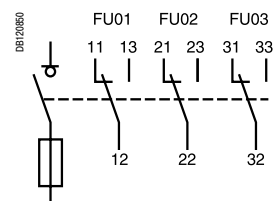

Главная цепь

Вспомогательные контакты

ISFT100N

ISFT100 - 630

Срабатывание предохранителя

Указатель срабатывания предохранителей в ISFT160

Указатель срабатывания предохранителя в ISFT400 - 630

Устройство контроля состояния предохранителей в ISFT160 - 630