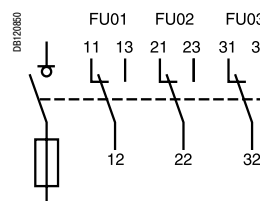

Главная цепь

Вспомогательные контакты

ISFT100N

ISFT100 - 630

Срабатывание предохранителя

Указатель срабатывания предохранителей в ISFT160

Указатель срабатывания предохранителя в ISFT400 - 630

Устройство контроля состояния предохранителей в ISFT160 - 630