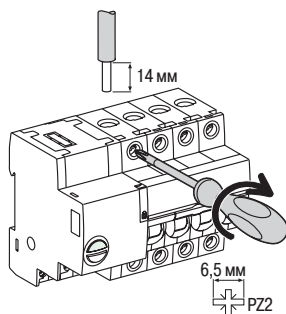

Автоматические выключатели со встроенным дистанционным управлением Reflex iC60 (кривые B, C, D)

Присоединение

DB112361

Клемма	Ном. ток	Момент затяжки	Без аксессуаров		С аксессуарами			
			Медные кабели		Клемма AI 50 мм ²	Винтовая клемма под кольцевой наконечник	Распред. клемма	
			Жёсткие	Гибкие или с наконечником			Жёсткие кабели	Гибкие кабели
			DB112345	DB112346	DB112305	DB118709	DB118707	
Силовая цепь	10 - 25 A 40 A	2 Н·м 3,5 Н·м	1 - 25 мм ² 1 - 35 мм ²	1 - 16 мм ² 1 - 25 мм ²	- 50 мм ²	Ø 5 мм	- 3 x 16 мм ²	- 3 x 10 мм ²

DB112362

Клемма	Момент затяжки	Без аксессуаров		
		Медные кабели		
		Жёсткие	Гибкие	Гибкие или с наконечником
		DB112345	DB112353	DB112354
Питание (N/P) Входы (Y1/Y2)	1 Н·м	0,5 - 10 мм ² 2 x 0,5 - 2 x 2,5 мм ²	0,5 - 6 мм ² 2 x 0,5 - 2 x 2,5 мм ²	0,5 - 4 мм ² 2 x 0,5 - 2 x 2,5 мм ²

DB112363

Выход (OF/SD)	0,7 Н·м	0,5 - 2,5 мм ² 2 x 0,5 - 2 x 1,5 мм ²	0,5 - 2,5 мм ² 2 x 0,5 - 2 x 1,5 мм ²	0,5 - 1,5 мм ² 2 x 0,5 - 2 x 1,5 мм ²
----------------------	---------	--	--	--

DB112360

Интерфейс T124	Пружинные клеммы	0,5 - 1,5 мм ²	0,5 - 1,5 мм ²	0,5 - 1,5 мм ²
-----------------------	------------------	---------------------------	---------------------------	---------------------------