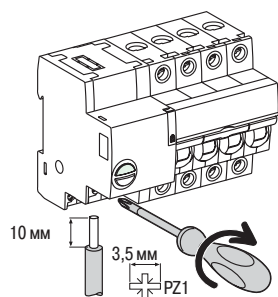

Автоматические выключатели со встроенным дистанционным управлением Reflex iC60 (кривые B, C, D)

Присоединение

DB112361

Клемма	Ном. ток	Момент затяжки	Без аксессуаров		С аксессуарами			
			Медные кабели		Клемма AI 50 мм ²	Винтовая клемма под кольцевой наконечник	Распред. клемма	
			Жёсткие	Гибкие или с наконечником			Жёсткие кабели	Гибкие кабели
			DB112345	DB112346	DB112305	DB118709	DB118707	
Силовая цепь	10 - 25 A 40 A	2 Н·м 3,5 Н·м	1 - 25 мм ² 1 - 35 мм ²	1 - 16 мм ² 1 - 25 мм ²	- 50 мм ²	Ø 5 мм	- 3 x 16 мм ²	- 3 x 10 мм ²

DB112362

Клемма	Момент затяжки	Без аксессуаров		
		Медные кабели		
		Жёсткие	Гибкие	Гибкие или с наконечником
		DB112345	DB112353	DB112354
Питание (N/P) Входы (Y1/Y2)	1 Н·м	0,5 - 10 мм ² 2 x 0,5 - 2 x 2,5 мм ²	0,5 - 6 мм ² 2 x 0,5 - 2 x 2,5 мм ²	0,5 - 4 мм ² 2 x 0,5 - 2 x 2,5 мм ²

DB112363

Выход (OF/SD)	0,7 Н·м	0,5 - 2,5 мм ² 2 x 0,5 - 2 x 1,5 мм ²	0,5 - 2,5 мм ² 2 x 0,5 - 2 x 1,5 мм ²	0,5 - 1,5 мм ² 2 x 0,5 - 2 x 1,5 мм ²
----------------------	---------	--	--	--

DB112360

Интерфейс T124	Пружинные клеммы	0,5 - 1,5 мм ²	0,5 - 1,5 мм ²	0,5 - 1,5 мм ²
-----------------------	------------------	---------------------------	---------------------------	---------------------------