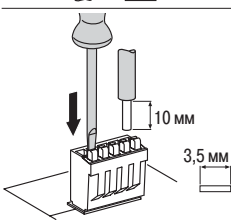

Автоматические выключатели со встроенным дистанционным управлением Reflex iC60 (кривые B, C, D)

Присоединение

DB112361

Клемма	Ном. ток	Момент затяжки	Без аксессуаров		С аксессуарами			
			Медные кабели		Клемма AI 50 мм ²	Винтовая клемма под кольцевой наконечник	Распред. клемма	
			Жёсткие	Гибкие или с наконечником			Жёсткие кабели	Гибкие кабели
			DB112345	DB112346	DB112305	DB118709	DB118707	
Силовая цепь	10 - 25 A 40 A	2 Н·м 3,5 Н·м	1 - 25 мм ² 1 - 35 мм ²	1 - 16 мм ² 1 - 25 мм ²	- 50 мм ²	Ø 5 мм	- 3 x 16 мм ²	- 3 x 10 мм ²

DB112362

Клемма	Момент затяжки	Без аксессуаров		
		Медные кабели		
		Жёсткие	Гибкие	Гибкие или с наконечником
		DB112345	DB112353	DB112354
Питание (N/P) Входы (Y1/Y2)	1 Н·м	0,5 - 10 мм ² 2 x 0,5 - 2 x 2,5 мм ²	0,5 - 6 мм ² 2 x 0,5 - 2 x 2,5 мм ²	0,5 - 4 мм ² 2 x 0,5 - 2 x 2,5 мм ²

DB112363

Выход (OF/SD)	0,7 Н·м	0,5 - 2,5 мм ² 2 x 0,5 - 2 x 1,5 мм ²	0,5 - 2,5 мм ² 2 x 0,5 - 2 x 1,5 мм ²	0,5 - 1,5 мм ² 2 x 0,5 - 2 x 1,5 мм ²
----------------------	---------	--	--	--

DB112360

Интерфейс T124	Пружинные клеммы	0,5 - 1,5 мм ²	0,5 - 1,5 мм ²	0,5 - 1,5 мм ²
-----------------------	------------------	---------------------------	---------------------------	---------------------------