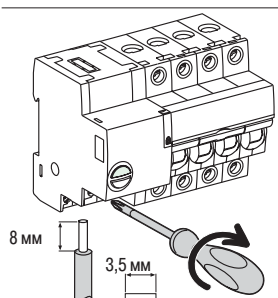

Автоматические выключатели со встроенным дистанционным управлением Reflex iC60 (кривые B, C, D)

Присоединение

DB112361

Клемма	Ном. ток	Момент затяжки	Без аксессуаров		С аксессуарами			
			Медные кабели		Клемма AI 50 мм ²	Винтовая клемма под кольцевой наконечник	Распред. клемма	
			Жёсткие	Гибкие или с наконечником			Жёсткие кабели	Гибкие кабели
			DB112345	DB112346	DB112305	DB118709	DB118707	
Силовая цепь	10 - 25 A 40 A	2 Н·м 3,5 Н·м	1 - 25 мм ² 1 - 35 мм ²	1 - 16 мм ² 1 - 25 мм ²	- 50 мм ²	Ø 5 мм	- 3 x 16 мм ²	- 3 x 10 мм ²

DB112362

Клемма	Момент затяжки	Без аксессуаров		
		Медные кабели		
		Жёсткие	Гибкие	Гибкие или с наконечником
		DB112345	DB112353	DB112354
Питание (N/P) Входы (Y1/Y2)	1 Н·м	0,5 - 10 мм ² 2 x 0,5 - 2 x 2,5 мм ²	0,5 - 6 мм ² 2 x 0,5 - 2 x 2,5 мм ²	0,5 - 4 мм ² 2 x 0,5 - 2 x 2,5 мм ²

DB112363

Выход (OF/SD)	0,7 Н·м	0,5 - 2,5 мм ² 2 x 0,5 - 2 x 1,5 мм ²	0,5 - 2,5 мм ² 2 x 0,5 - 2 x 1,5 мм ²	0,5 - 1,5 мм ² 2 x 0,5 - 2 x 1,5 мм ²
----------------------	---------	--	--	--

DB112360

Интерфейс T124	Пружинные клеммы	0,5 - 1,5 мм ²	0,5 - 1,5 мм ²	0,5 - 1,5 мм ²
-----------------------	------------------	---------------------------	---------------------------	---------------------------