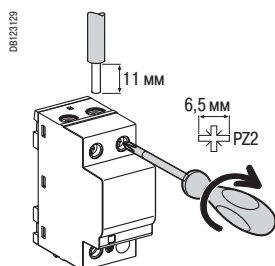

Низковольтные ограничители перенапряжений iPF

Класс 2 или 3

Присоединение

Тип	Момент затяжки	Медные кабели	
		Жёсткие	Гибкие или с наконечником
iPF8 / 20	Ph / N	До 16 мм ² .	До 10 мм ²
	⊕		
iPF40 / 65	Ph / N	До 25 мм ² .	До 16 мм ²
	⊕		