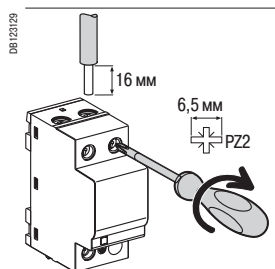

Низковольтные ограничители перенапряжений iPF

Класс 2 или 3

Присоединение

Тип	Момент затяжки	Медные кабели	
		Жёсткие	Гибкие или с наконечником
iPF8 / 20	Ph / N	До 16 мм ² .	До 10 мм ²
	⊕		
iPF40 / 65	Ph / N	До 25 мм ² .	До 16 мм ²
	⊕		