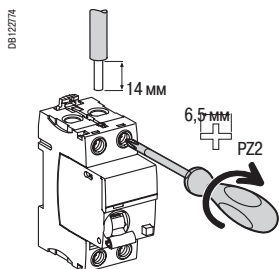

Дифференциальные выключатели нагрузки RCCB-ID 125 A (тип AC, A, Asi)

Присоединение

Тип	Ном. ток	Момент затяжки	Медные кабели	
			Жёсткие	Гибкие или с наконечником
RCCB-ID	125 A	3 Н·м	DB112804 	DB112805 
			1 x 1,5 - 50 мм ² 2 x 1,5 - 16 мм ²	1 x 1,5 - 50 мм ² 2 x 1,5 - 16 мм ²
OFsp	-	0,8 Н·м	0,5 - 1,5 мм ²	0,5 - 1,5 мм ²