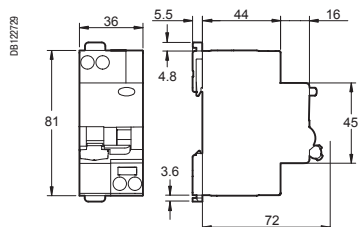

Дифференциальные автоматические выключатели DPN N Vigi

Размеры

Масса

Автоматический выключатель	
Кол-во полюсов	DPN N Vigi
1P+N	125 г