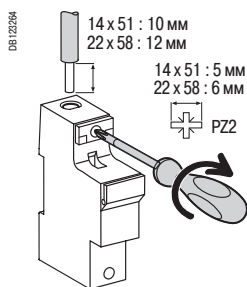

Комбинированные разъединители-предохранители SBI

Присоединение

Тип патрона предохранителя	Момент затяжки	Медные кабели		Распределительная клемма	
		Жёсткие	Гибкие или с наконечником	Жёсткие кабели	Гибкие кабели
		DB1122946 	DB1122946 		DB1187787 
14 x 51 мм	3,5 Н·м	2,5 - 25 мм ²	2,5 - 25 мм ²	2,5 - 10 мм ²	2,5 - 10 мм ²
22 x 58 мм	3,5 Н·м	2,5 - 35 мм ²	2,5 - 35 мм ²	2,5 - 25 мм ²	2,5 - 16 мм ²