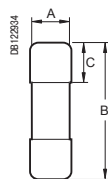

Комбинированные разъединители-предохранители SBI

Размеры (мм)

14 x 51 мм

22 x 58 мм

aM, gG

Размеры патронов aM, gG

Тип	A	B	C
14 x 51 мм	14,3	51	13,8
22 x 58 мм	22,2	58	16,2