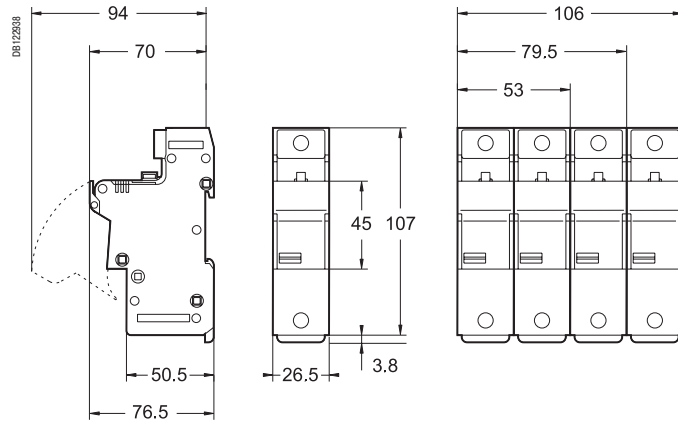

Комбинированные разъединители-предохранители SBI

Размеры (мм)

14 x 51 мм

22 x 58 мм

aM, gG

Размеры патронов aM, gG

Тип	A	B	C
14 x 51 мм	14,3	51	13,8
22 x 58 мм	22,2	58	16,2