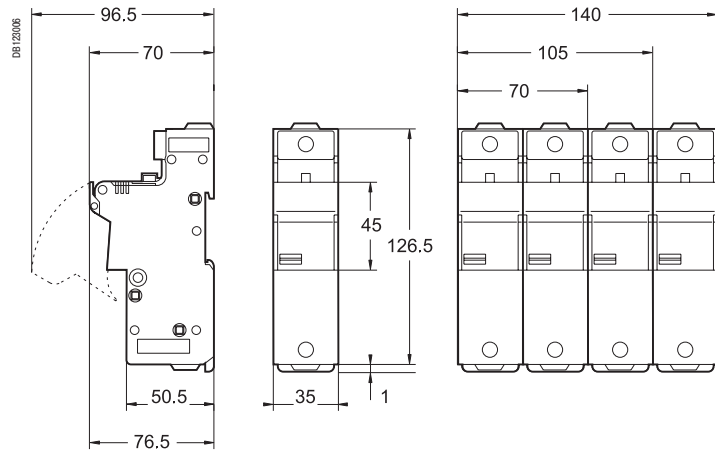

Комбинированные разъединители-предохранители SBI

Размеры (мм)

14 x 51 мм

22 x 58 мм

aM, gG

Размеры патронов aM, gG

Тип	A	B	C
14 x 51 мм	14,3	51	13,8
22 x 58 мм	22,2	58	16,2