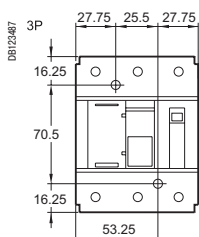

Размеры (мм)

Автоматические выключатели NG125LMA (кривая MA)

Масса (г)

| Автоматический выключатель | |
|----------------------------|----------|
| Количество полюсов | NG125LMA |
| 2P | 480 |
| 3P | 720 |

Размеры (мм)

Межосевое расстояние для крепления на панели