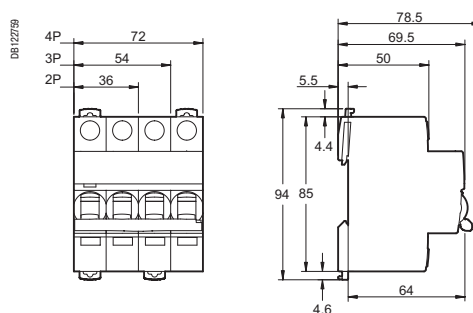

Автоматические выключатели iC60L мгновенного действия (кривая MA)

Масса (г)

| Автоматический выключатель | |
|----------------------------|-------|
| Кол-во полюсов | iC60L |
| 2 | 250 |
| 3 | 375 |
| 4 | 500 |

Размеры (мм)

Автоматические выключатели NG125LMA (кривая MA)

Масса (г)

| Автоматический выключатель | |
|----------------------------|----------|
| Количество полюсов | NG125LMA |
| 2P | 480 |
| 3P | 720 |

Размеры (мм)

Межосевое расстояние для крепления на панели