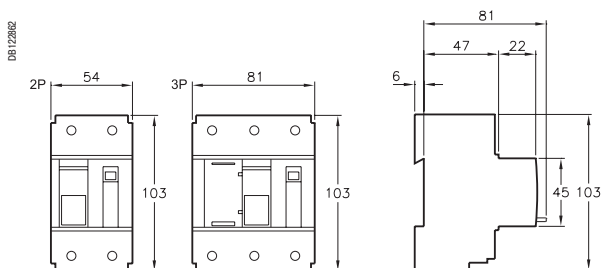

Размеры (мм)

Автоматические выключатели NG125LMA (кривая MA)

Масса (г)

| Автоматический выключатель | |
|----------------------------|----------|
| Количество полюсов | NG125LMA |
| 2P | 480 |
| 3P | 720 |

Размеры (мм)

Межосевое расстояние для крепления на панели