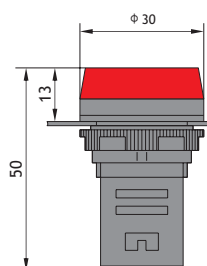

ND16-22BS/□	Тип	Цвет	Артикул
	ND16-22BS/2 AC/DC 24B	○	592384
	ND16-22BS/2 AC/DC 24B	●	592546
	ND16-22BS/2 AC/DC 24B	●	592470
	ND16-22BS/2 AC/DC 24B	●	592430
	ND16-22BS/2 AC/DC 24B	●	592383
	ND16-22BS/4 AC 110B	○	592386
	ND16-22BS/4 AC 110B	●	592547
	ND16-22BS/4 AC 110B	●	592471
	ND16-22BS/4 AC 110B	●	592431
	ND16-22BS/4 AC 110B	●	592385
	ND16-22BS/4 AC 230B	○	592388
	ND16-22BS/4 AC 230B	●	592549
	ND16-22BS/4 AC 230B	●	593256
	ND16-22BS/4 AC 230B	●	593257
	ND16-22BS/4 AC 230B	●	592387
	ND16-22BS/4 AC 400B	○	592517
	ND16-22BS/4 AC 400B	●	592569
	ND16-22BS/4 AC 400B	●	592489
	ND16-22BS/4 AC 400B	●	592450
	ND16-22BS/4 AC 400B	●	592504

ND16-22B/□	Тип	Цвет	Артикул
	ND16-22B/2 AC/DC 230B	○	592512
	ND16-22B/2 AC/DC 230B	●	592567
	ND16-22B/2 AC/DC 230B	●	592464
	ND16-22B/2 AC/DC 230B	●	592448
	ND16-22B/2 AC/DC 230B	●	592382
	ND16-22B/2 AC/DC 400B	○	592513
	ND16-22B/2 AC/DC 400B	●	592568
	ND16-22B/2 AC/DC 400B	●	592488
	ND16-22B/2 AC/DC 400B	●	592449
	ND16-22B/2 AC/DC 400B	●	592500

Размеры, мм

ND16-22BS/□