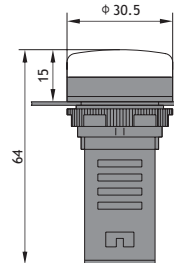

Размеры, мм

ND16-22DS/□

ND16-22D/□

ND16-22BS/□	Тип	Цвет	Артикул
	ND16-22BS/2 AC/DC 24B	○	592384
	ND16-22BS/2 AC/DC 24B	●	592546
	ND16-22BS/2 AC/DC 24B	●	592470
	ND16-22BS/2 AC/DC 24B	●	592430
	ND16-22BS/2 AC/DC 24B	●	592383
	ND16-22BS/4 AC 110B	○	592386
	ND16-22BS/4 AC 110B	●	592547
	ND16-22BS/4 AC 110B	●	592471
	ND16-22BS/4 AC 110B	●	592431
	ND16-22BS/4 AC 110B	●	592385
	ND16-22BS/4 AC 230B	○	592388
	ND16-22BS/4 AC 230B	●	592549
	ND16-22BS/4 AC 230B	●	593256
	ND16-22BS/4 AC 230B	●	593257
	ND16-22BS/4 AC 230B	●	592387
	ND16-22BS/4 AC 400B	○	592517
	ND16-22BS/4 AC 400B	●	592569
	ND16-22BS/4 AC 400B	●	592489
	ND16-22BS/4 AC 400B	●	592450
	ND16-22BS/4 AC 400B	●	592504