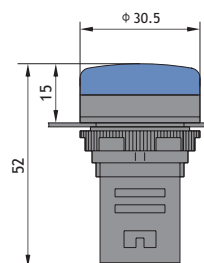

Размеры, мм

ND16-22DS/□

ND16-22D/□

ND16-22BS/□	Тип	Цвет	Артикул
	ND16-22BS/2 AC/DC 24B	○	592384
	ND16-22BS/2 AC/DC 24B	●	592546
	ND16-22BS/2 AC/DC 24B	●	592470
	ND16-22BS/2 AC/DC 24B	●	592430
	ND16-22BS/2 AC/DC 24B	●	592383
	ND16-22BS/4 AC 110B	○	592386
	ND16-22BS/4 AC 110B	●	592547
	ND16-22BS/4 AC 110B	●	592471
	ND16-22BS/4 AC 110B	●	592431
	ND16-22BS/4 AC 110B	●	592385
	ND16-22BS/4 AC 230B	○	592388
	ND16-22BS/4 AC 230B	●	592549
	ND16-22BS/4 AC 230B	●	593256
	ND16-22BS/4 AC 230B	●	593257
	ND16-22BS/4 AC 230B	●	592387
	ND16-22BS/4 AC 400B	○	592517
	ND16-22BS/4 AC 400B	●	592569
	ND16-22BS/4 AC 400B	●	592489
	ND16-22BS/4 AC 400B	●	592450
	ND16-22BS/4 AC 400B	●	592504