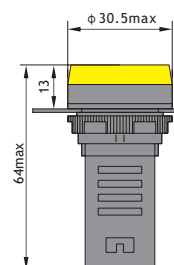

★ Зуммеры, $\phi 22 / \phi 25$

Тип	Цвет	Артикул
	●	593188
ND16-22F AC 220В (прерывистый звук)	●	593189
ND16-22F AC/DC 24В (прерывистый звук)	●	593190
ND16-22F AC/DC 24В (прерывистый звук)	●	593191
ND16-22FS AC 220В (прерывистый звук+переменное свечение)	●	593207
ND16-22FS AC/DC 24В (прерывистый звук+переменное свечение)	●	593202
ND16-22L AC 220В (непрерывистый звук)	●	593226
ND16-22L AC 220В (непрерывистый звук)	●	593227
ND16-22L AC/DC 24В (непрерывистый звук)	●	593216
ND16-22L AC/DC 24В (непрерывистый звук)	●	593217
ND16-22LC AC 220В (непрерывистый звук+постоянное свечение)	●	593214
ND16-22LC AC/DC 24В (непрерывистый звук+постоянное свечение)	●	593209

ND16-22F
ND16-22FS
ND16-22L
ND16-22LC