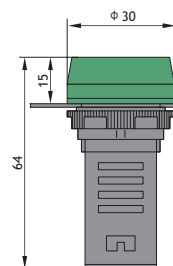

ND16-22B/□