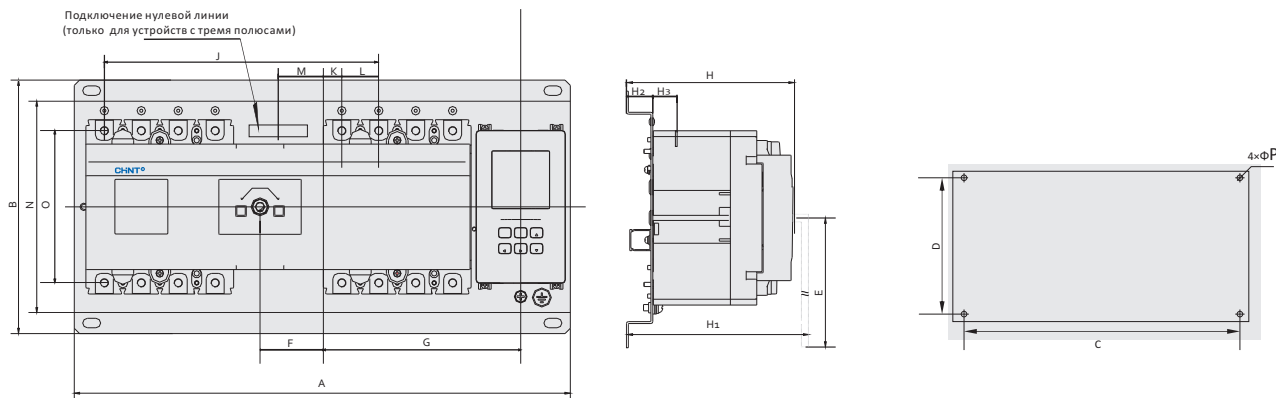

9. Размеры устройства

9.1 Габаритные и установочные размеры (мм)

Размеры Модуль	A		B	E	F		G		J	K		L	M	N	O	H	H1	H2	H3
	3P	4P			3P	4P	3P	4P		3P	4P								
NZ7-63	355	380	240	200	40	52.5	132.5	145	178	24	11.5	25	40	200	117	150	170	25	18/28
NZ7-125	390	420	240	200	43	58	148	163	194	24	9	30	43	200	136	150	180	25	24
NZ7-250	435	470	240	200	41.5	59	170.5	188	225	36	18.5	35	41.5	200	144	160	190	25	24
NZ7-400	565	615	330	225	43.5	68.5	232.5	257.5	304	61.5	36.5	48	43.5	265	224	200	227	24	40
NZ7-630	680	740	330	225	45.5	74.5	291	320	385	89	60	58	45.5	270	234	200	232	24	42

Размеры Модуль	C		D	P
	3P	4P		
NZ7-63	322	347	220	Φ8
NZ7-125	357	387	220	Φ8
NZ7-250	402	437	220	Φ8
NZ7-400	505	555	300	Φ10
NZ7-630	622	680	300	Φ10

9.2 Модуль контроллера

Монтажные размеры контроллера при автономной установке