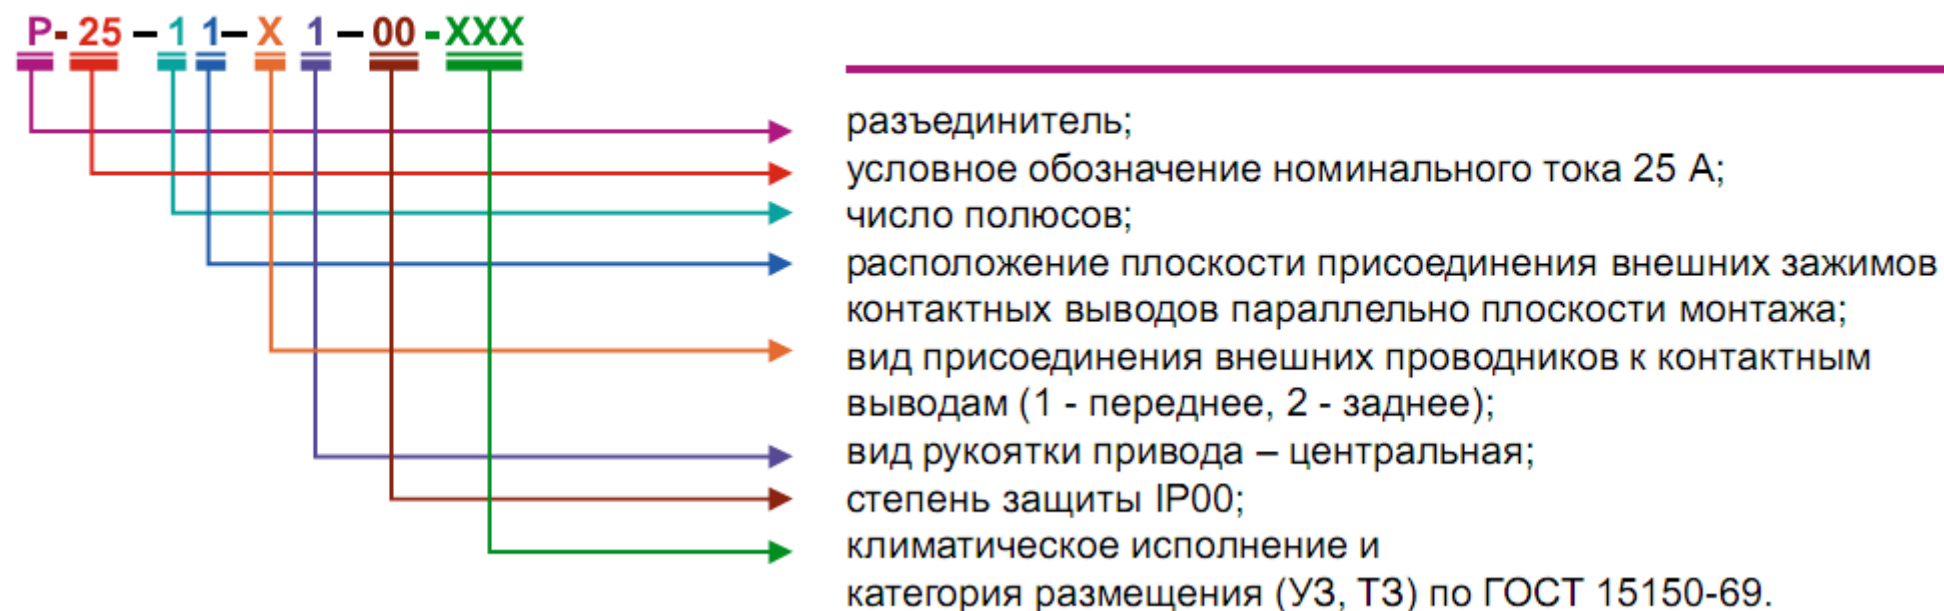

Структура идентификационного обозначения

Комплектность

В комплект поставки входят:

- Разъединитель;
- Эксплуатационные документы – паспорт ИБЮН.642381.001 ПС и руководство по эксплуатации ИБЮН.642381.001 РЭ – по одному экземпляру на партию разъединителей, отправляемых в один адрес.