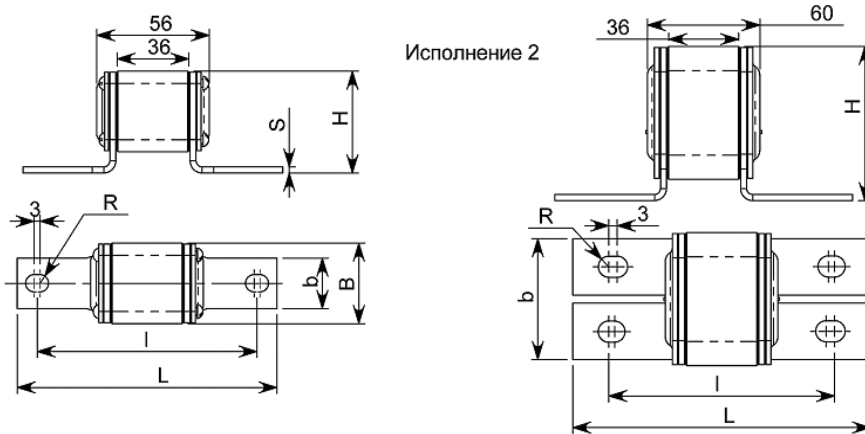

Габаритные, установочные, присоединительные размеры и масса плавких вставок предохранителей серии ППБ

Исполнение 1

Типо-исполнение	габарит	Ном. ток, А	Размеры, мм									Масса, кг
			a ₁	a ₂	a ₃	a ₄	b	c ₁	d	e ₁	e ₃	
ППБ-1-33	00С	100	78	52	42	47	16	35	2,0	42	21	0,11
ППБ-1-33	00	200	78	52	42	47	16	35	2,0	42	28	0,16
ППБ-1-35	1	250	135	72	62	67	20	40	2,0	48	40	0,36
ППБ-1-37	2	400	150	72	62	67	25	48	2,5	58	50	0,56
ППБ-1-39	3	630	150	72	62	68	32	60	3,0	75	73	0,925
ППБ-1-41	4	1250	200	84	86	78	50	87	3,0	98	98	2,200

Типо-исполнение	Ном. ток, А	Габ.	Размеры, мм											Масса, кг
			a ₁	a ₂	a ₃	a ₄	b	c ₁	d	e ₁	e ₂	e ₃	g	
ППБ-1-35	250	1	135	62	72	67	25	40	2	48	20	40	110	0,370
ППБ-1-37	400	2	150	62	73	68	25	48	2,5	58	20	50	110	0,625
ППБ-1-39	630	3	150	62	72	68	32	60	2,5	70	20	72	110	0,925

Исполнение 2

Типоисполнение	Ном. ток, А	Размеры, мм							Масса, кг
		B	b	L	l	H	R	S	
ППБ-2-35-1	250	40	25	130	110	50	4,25	3	0,360
ППБ-2-35-1 М/Ц 80 мм	250	40	25	110	80	50	4,25	3	0,340
ППБ-2-37-2	400	50	25	130	110	60	5,25	3	0,480
ППБ-2-39-3	630	66	60	130	110	76	5,25	4	0,780