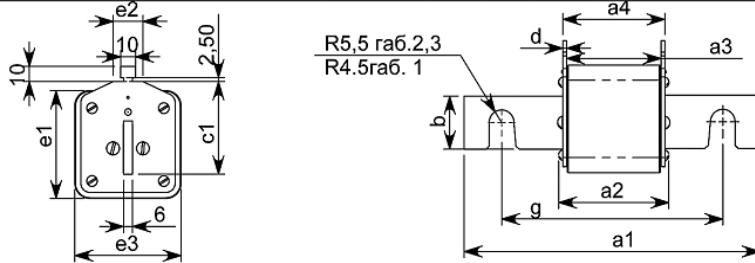

Габаритные, установочные, присоединительные размеры и масса плавких вставок предохранителей серии ППБ

Исполнение 1

Типо-исполнение	габарит	Ном. ток, А	Размеры, мм									Масса, кг
			a ₁	a ₂	a ₃	a ₄	b	c ₁	d	e ₁	e ₃	
ППБ-1-33	00С	100	78	52	42	47	16	35	2,0	42	21	0,11
ППБ-1-33	00	200	78	52	42	47	16	35	2,0	42	28	0,16
ППБ-1-35	1	250	135	72	62	67	20	40	2,0	48	40	0,36
ППБ-1-37	2	400	150	72	62	67	25	48	2,5	58	50	0,56
ППБ-1-39	3	630	150	72	62	68	32	60	3,0	75	73	0,925
ППБ-1-41	4	1250	200	84	86	78	50	87	3,0	98	98	2,200

Типо-исполнение	Ном. ток, А	Габ.	Размеры, мм											Масса, кг
			a ₁	a ₂	a ₃	a ₄	b	c ₁	d	e ₁	e ₂	e ₃	g	
ППБ-1-35	250	1	135	62	72	67	25	40	2	48	20	40	110	0,370
ППБ-1-37	400	2	150	62	73	68	25	48	2,5	58	20	50	110	0,625
ППБ-1-39	630	3	150	62	72	68	32	60	2,5	70	20	72	110	0,925

Исполнение 2

Типоисполнение	Ном. ток, А	Размеры, мм							Масса, кг
		B	b	L	l	H	R	S	
ППБ-2-35-1	250	40	25	130	110	50	4,25	3	0,360
ППБ-2-35-1 М/Ц 80 мм	250	40	25	110	80	50	4,25	3	0,340
ППБ-2-37-2	400	50	25	130	110	60	5,25	3	0,480
ППБ-2-39-3	630	66	60	130	110	76	5,25	4	0,780