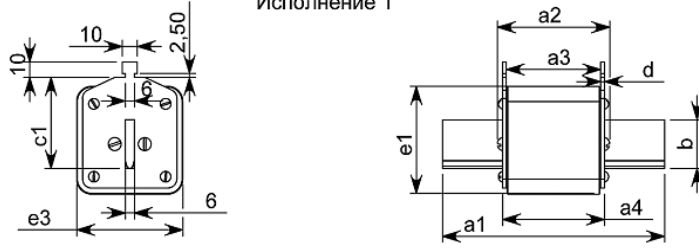

Габаритные, установочные, присоединительные размеры и масса плавких вставок предохранителей серии ППБ

Исполнение 1

Типо-исполнение	габарит	Ном. ток, А	Размеры, мм									Масса, кг
			a ₁	a ₂	a ₃	a ₄	b	c ₁	d	e ₁	e ₃	
ППБ-1-33	00С	100	78	52	42	47	16	35	2,0	42	21	0,11
ППБ-1-33	00	200	78	52	42	47	16	35	2,0	42	28	0,16
ППБ-1-35	1	250	135	72	62	67	20	40	2,0	48	40	0,36
ППБ-1-37	2	400	150	72	62	67	25	48	2,5	58	50	0,56
ППБ-1-39	3	630	150	72	62	68	32	60	3,0	75	73	0,925
ППБ-1-41	4	1250	200	84	86	78	50	87	3,0	98	98	2,200

Типо-исполнение	Ном. ток, А	Габ.	Размеры, мм											Масса, кг
			a ₁	a ₂	a ₃	a ₄	b	c ₁	d	e ₁	e ₂	e ₃	g	
ППБ-1-35	250	1	135	62	72	67	25	40	2	48	20	40	110	0,370
ППБ-1-37	400	2	150	62	73	68	25	48	2,5	58	20	50	110	0,625
ППБ-1-39	630	3	150	62	72	68	32	60	2,5	70	20	72	110	0,925

Исполнение 2

Типоисполнение	Ном. ток, А	Размеры, мм							Масса, кг
		B	b	L	l	H	R	S	
ППБ-2-35-1	250	40	25	130	110	50	4,25	3	0,360
ППБ-2-35-1 М/Ц 80 мм	250	40	25	110	80	50	4,25	3	0,340
ППБ-2-37-2	400	50	25	130	110	60	5,25	3	0,480
ППБ-2-39-3	630	66	60	130	110	76	5,25	4	0,780