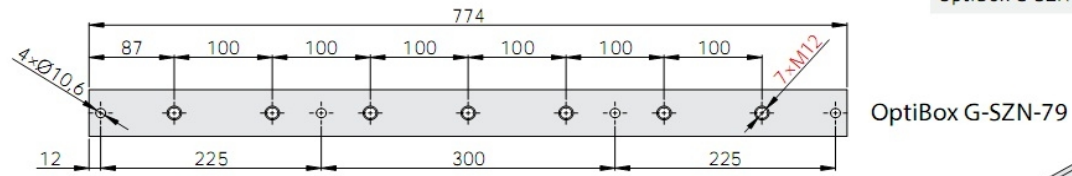

OptiBox G-SZN-79