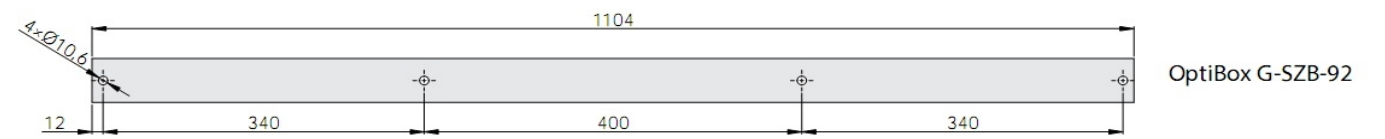

OptiBox G-SZB-79

OptiBox G-SZB-92

Тип	Сечение	№ арт.
OptiBox G-SZB-43005	30x5	115965
OptiBox G-SZB-44005	40x5	115966
OptiBox G-SZB-53005	30x5	115967
OptiBox G-SZB-54005	40x5	115968
OptiBox G-SZB-74005	40x5	115969

Тип	Сечение	№ арт.
OptiBox G-SZB-74010	40x10	115970
OptiBox G-SZB-76010	60x10	115971
OptiBox G-SZB-94005	40x5	115972
OptiBox G-SZB-94010	40x10	115973
OptiBox G-SZB-96010	60x10	115974

Панели монтажные для корпусов серии 600