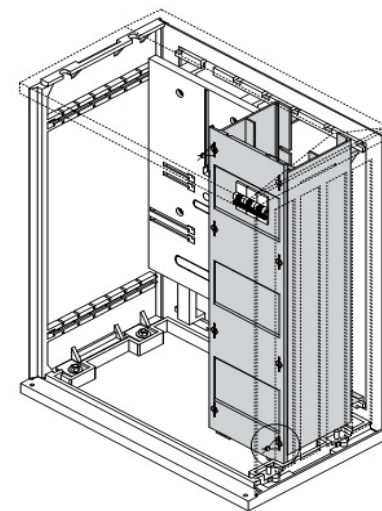

Системы монтажных каналов

Тип	№ арт.
OptiBox G-MKM-13x20	115906
OptiBox G-MKM-23x20	115910
OptiBox G-MKM-13x40	115911
OptiBox G-MKM-23x40	115912
OptiBox G-MKM-13x50	115913
OptiBox G-MKM-23x50	115914
OptiBox G-BKM-19L	115915
OptiBox G-BKM-19P	115916
OptiBox G-BKM-20L	115917
OptiBox G-BKM-20P	115918
OptiBox G-BKM-37	115919
OptiBox G-BKM-40	115920
OptiBox G-BKM-47	115921
OptiBox G-BKM-50	115922
OptiBox G-BKMZ-37	115923
OptiBox G-BKMZ-40	115924
OptiBox G-BKMZ-47	115925
OptiBox G-BKMZ-50	115926
OptiBox G-BZK-40	115927
OptiBox G-BZK-50	115928
OptiBox G-ZKM-12x11	115929
OptiBox G-ZKM-22x11	115930
OptiBox G-PDK	115931

Тип	№ арт.
OptiBox G-KM-47	115932
OptiBox G-KM-50	115933
OptiBox G-KM-22L	115934
OptiBox G-KM-22P	115935
OptiBox G-KM-24L	115936
OptiBox G-KM-24P	115937