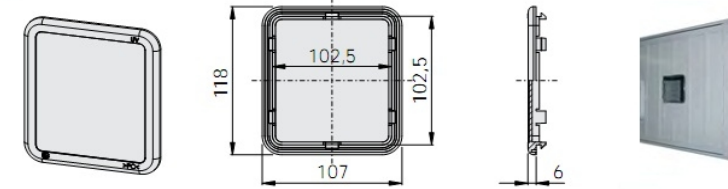

OptiBox G-WE-107