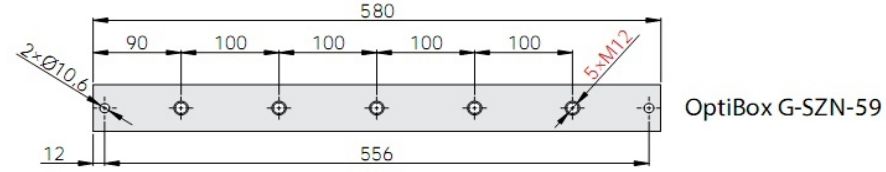

Гайки

Тип	D	№ арт.
OptiBox G-NK-8	M8	115845
OptiBox G-NK-10	M10	115846
OptiBox G-NK-12	M12	115847

Шины медные с гайками

OptiBox G-SZN-46

OptiBox G-SZN-59

OptiBox G-SZN-79

OptiBox G-SZN-92

Тип	Сечение	№ арт.
OptiBox G-SZN-43005	30x5	115945
OptiBox G-SZN-44005	40x5	115946
OptiBox G-SZN-53005	30x5	115947
OptiBox G-SZN-54005	40x5	115948
OptiBox G-SZN-74005	40x5	115949