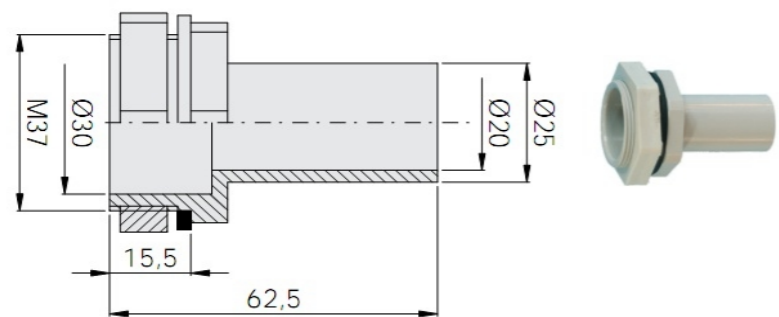

Кронштейн

Тип	№ арт.
OptiBox G-ZC	118078

Ввод кабелей

Тип	№ арт.
OptiBox G-RL-28	115720

Тип	№ арт.
OptiBox G-RL-37	115721

Тип	№ арт.
OptiBox G-RL-47	115722

Монтажные уголки

Тип	№ арт.
OptiBox G-UKK	115724