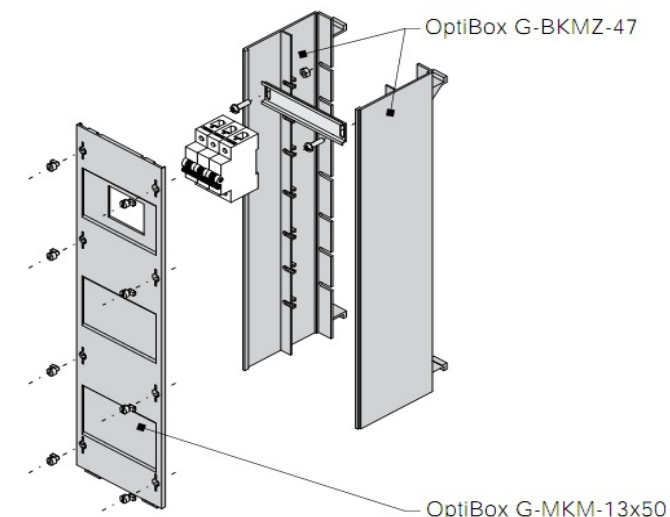

Системы монтажных каналов

Тип	№ арт.
OptiBox G-MKM-13x20	115906
OptiBox G-MKM-23x20	115910
OptiBox G-MKM-13x40	115911
OptiBox G-MKM-23x40	115912
OptiBox G-MKM-13x50	115913
OptiBox G-MKM-23x50	115914
OptiBox G-BKM-19L	115915
OptiBox G-BKM-19P	115916
OptiBox G-BKM-20L	115917
OptiBox G-BKM-20P	115918
OptiBox G-BKM-37	115919
OptiBox G-BKM-40	115920
OptiBox G-BKM-47	115921
OptiBox G-BKM-50	115922
OptiBox G-BKMZ-37	115923
OptiBox G-BKMZ-40	115924
OptiBox G-BKMZ-47	115925
OptiBox G-BKMZ-50	115926
OptiBox G-BZK-40	115927
OptiBox G-BZK-50	115928
OptiBox G-ZKM-12x11	115929
OptiBox G-ZKM-22x11	115930
OptiBox G-PDK	115931

Тип	№ арт.
OptiBox G-KM-47	115932
OptiBox G-KM-50	115933
OptiBox G-KM-22L	115934
OptiBox G-KM-22P	115935
OptiBox G-KM-24L	115936
OptiBox G-KM-24P	115937