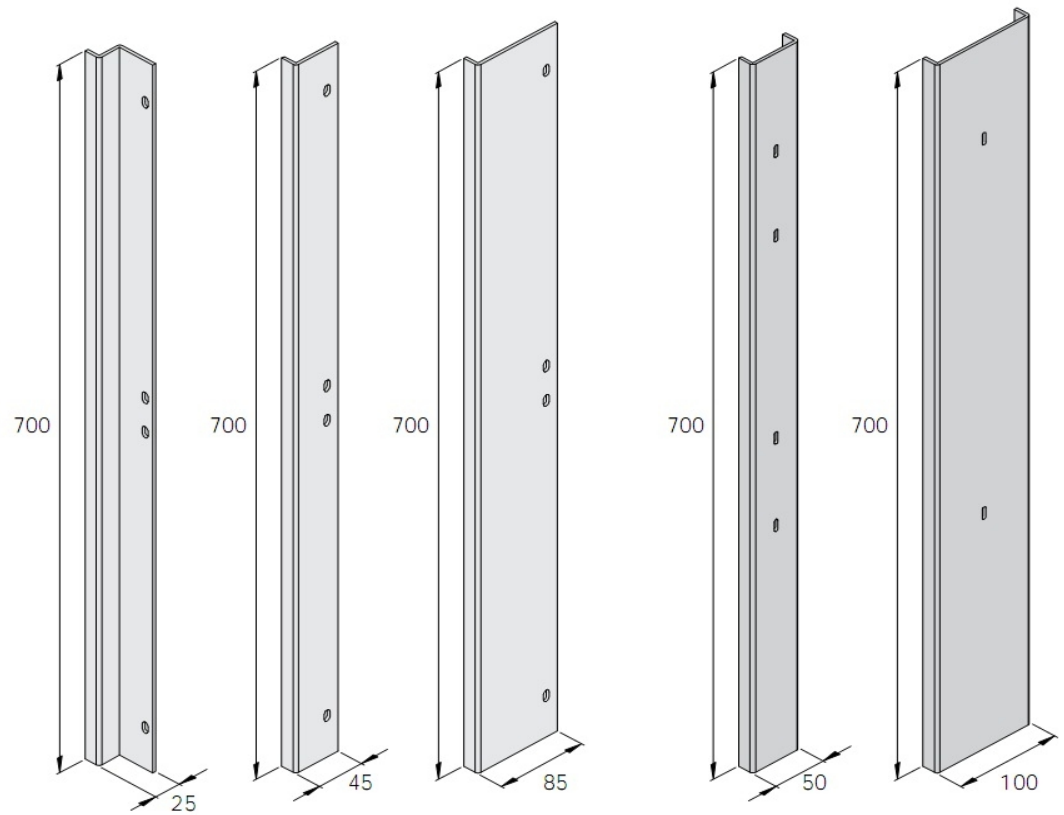

OptiBox G-OZC-50   OptiBox G-OZC-100

Кожухи

OptiBox G-OZB-25   OptiBox G-OZB-45   OptiBox G-OZB-85