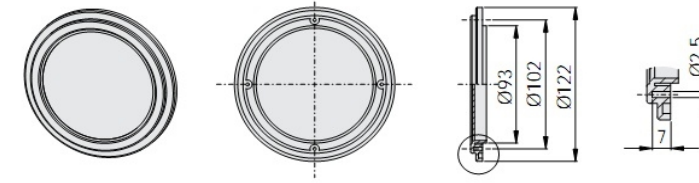

Смотровые окна, ревизионные дверцы

OptiBox G-W-89