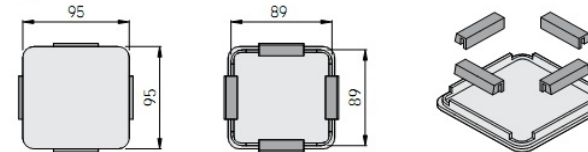

Тип	№ арт.	Тип	№ арт.
OptiBox G-WRS-K	115997	OptiBox G-WRS-D5	116003
OptiBox G-WRS-T6	115998	OptiBox G-WRS-N	116004
OptiBox G-WRS-T9	115999	OptiBox G-WRS-L	116005

Тип	№ арт.	Тип	№ арт.
OptiBox G-WRS-KW8	116000	OptiBox G-WRH-T	116006
OptiBox G-WRS-S	116001	OptiBox G-WRH-KW6	116007
OptiBox G-WRS-C9	116002	OptiBox G-WRS-T11	116008

OptiBox G-WS-95