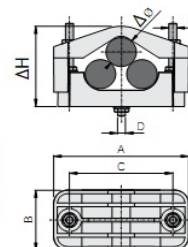

OptiBox G-PUK3

Тип	A	B	C	D	ΔH	Δø	S	№ арт.
OptiBox G-PUK-3-24	152	79	110	M10	73-103	24-36	4x70	115893
OptiBox G-PUK-3-32	172	80	130	M10	86-125	32-47	4x120	115894