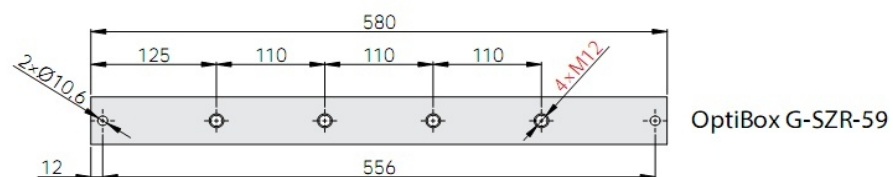

OptiBox G-SZR-59