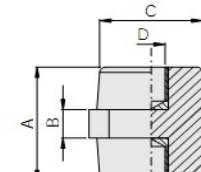

X - Количество скоб типа V

Внимание! Максимальное сечение кабеля: 240 мм²

OptiBox G-EV

22 Nm
95 - 240 мм²

22 Nm
35 - 70 мм²

Тип	№ арт.
OptiBox G-EV	115942

Изоляторы

OptiBox G-IZH