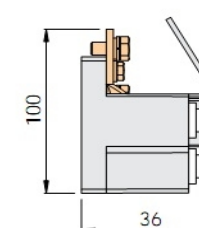

Панели монтажные (PMP) из полиэстера, армированные стекловолокном

Тип	ХхУ	A	B	C	№ арт.
OptiBox G-PMP-23x36x3	26x40	230	360	3	115848
OptiBox G-PMP-23x56x3	26x60	230	560	3	115849
OptiBox G-PMP-23x76x5	26x80	230	760	5	115850
OptiBox G-PMP-36x26x3	40x30	360	260	3	115851
OptiBox G-PMP-36x36x3	40x40	360	360	3	115852
OptiBox G-PMP-36x46x3	40x50	360	460	3	115853
OptiBox G-PMP-36x56x3	40x60	360	560	3	115854
OptiBox G-PMP-36x76x5	40x80	360	760	5	115855
OptiBox G-PMP-49x36x3	53x40	490	360	3	115856
OptiBox G-PMP-49x56x3	53x60	490	560	5	115857
OptiBox G-PMP-49x76x3	53x90	490	760	5	115858
OptiBox G-PMP-62x36x5	66x40	620	360	5	115859
OptiBox G-PMP-62x56x5	66x60	620	560	5	115860
OptiBox G-PMP-76x36x5	80x40	760	360	5	115862
OptiBox G-PMP-76x46x5	80x50	760	460	5	115863
OptiBox G-PMP-76x56x5	80x60	760	560	5	115864

Панели монтажные (PMV) из ПВХ

OptiBox G-PMV-23x36x3	26x40	230	360	3	115865
OptiBox G-PMV-23x56x3	26x60	230	560	3	115866
OptiBox G-PMV-23x76x5	26x80	230	760	3	115867
OptiBox G-PMV-36x26x3	40x30	360	260	3	115868
OptiBox G-PMV-36x36x3	40x40	360	360	3	115869
OptiBox G-PMV-36x46x3	40x50	360	460	3	115870
OptiBox G-PMV-36x56x3	40x60	360	560	3	115871
OptiBox G-PMV-36x76x5	40x80	360	760	3	115872
OptiBox G-PMV-49x36x3	53x40	490	360	5	115873
OptiBox G-PMV-49x56x3	53x60	490	560	5	115874
OptiBox G-PMV-49x76x3	53x90	490	760	6	115875
OptiBox G-PMV-62x36x5	66x40	620	360	5	115876
OptiBox G-PMV-62x56x5	66x60	620	560	5	115877
OptiBox G-PMV-62x76x5	66x80	620	760	6	115878
OptiBox G-PMV-76x36x5	80x40	760	360	5	115879
OptiBox G-PMV-76x46x5	80x50	760	460	5	115880
OptiBox G-PMV-76x56x5	80x60	760	560	6	115881
OptiBox G-PMV-76x76x5	80x80	760	760	6	115882
OptiBox G-PMV-101x56x5	110x60	1010	560	5	118090
OptiBox G-PMV-101x76x6	110x80	1010	760	6	118079

Панель для счетчика