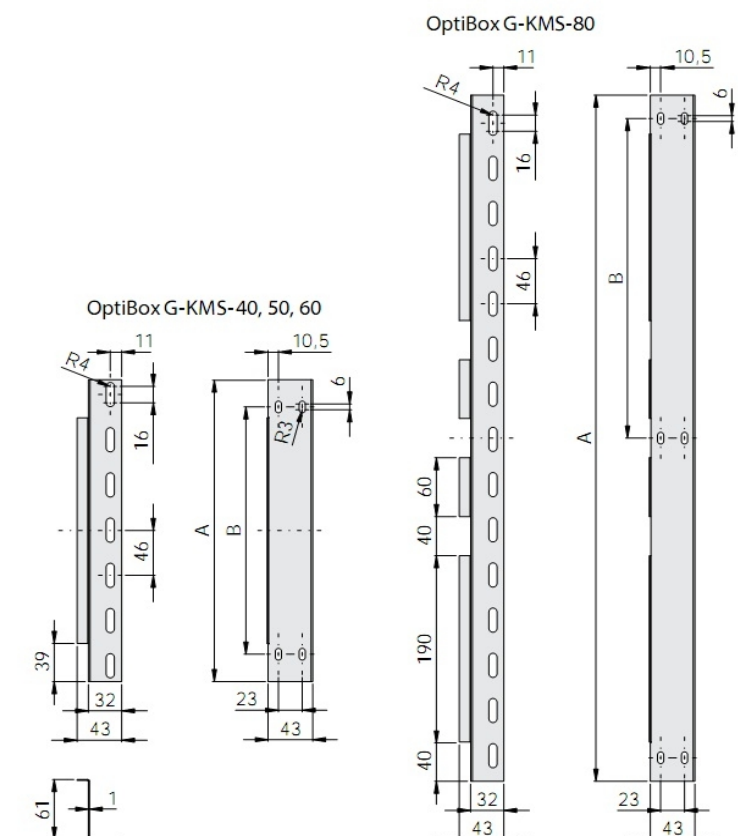

Кожухи

Тип	№ арт.
OptiBox G-OZB-25	115739
OptiBox G-OZB-45	115741
OptiBox G-OZB-85	115743

Тип	№ арт.
OptiBox G-OZC-50	115747
OptiBox G-OZC-100	115748

Конструктивный профиль

OptiBox G-ПКС

Тип	№ арт.
OptiBox G-ПКС-100*	115754
OptiBox G-ПКС-200**	118683

* Длина OptiBox G-ПКС-100 - 1 м

** Длина OptiBox G-ПКС-200 - 2 м

Монтажные стальные кожухи

Тип	A	B	№ арт.
OptiBox G-BMS-26	255	195	115755
OptiBox G-BMS-40	355	325	115757
OptiBox G-BMS-53	485	455	115768
OptiBox G-BMS-66	615	585	115769
OptiBox G-BMS-80	750	720	115771
OptiBox G-BMS-106	1000	981	115772

Втулки

Тип	№ арт.
OptiBox G-KL-27	115749

Тип	№ арт.
OptiBox G-KL-30	115750

Тип	№ арт.
OptiBox G-KL-60	115753

Тип	A	B	№ арт.
OptiBox G-KMS-40	308	252	115774
OptiBox G-KMS-50	410	353	115777
OptiBox G-KMS-60	500	453	115779
OptiBox G-KMS-80	700	326	115780