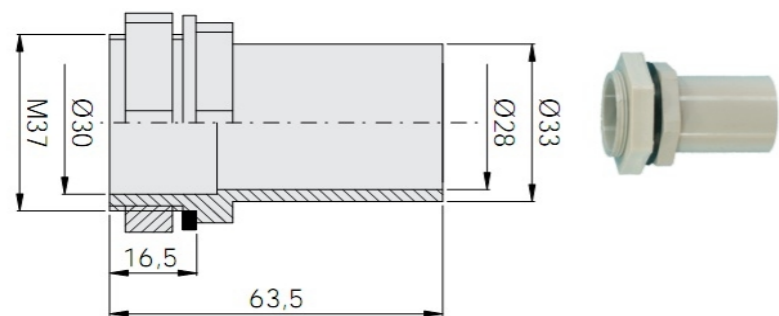

Тип	№ арт.
OptiBox G-RL-37	115721