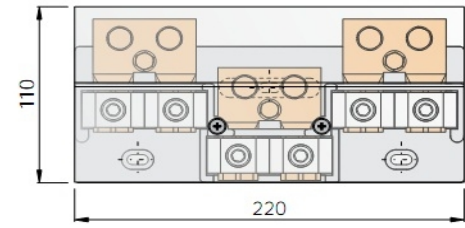

Тип	X	№ арт.
OptiBox G-ADAPTER-001	0	115938
OptiBox G-ADAPTER-001-3V	3	115939
OptiBox G-ADAPTER-001-6V	6	115940
OptiBox G-ADAPTER-T003-6V	6	115941

X - Количество скоб типа V

Внимание! Максимальное сечение кабеля: 240 мм²

OptiBox G-EV

22 Nm
95 - 240 мм²

22 Nm
35 - 70 мм²

Тип	№ арт.
OptiBox G-EV	115942

Изоляторы

OptiBox G-IZH

U_N - указатели напряжения (В)
W - вес (г)

Тип	U_N	W	A	B	C	D	E	№ арт.
OptiBox G-IZH-25	1000	28	25	9	24	M6	26,5	115975
OptiBox G-IZH-30	1000	44	30	10	27	M8	32,4	115976
OptiBox G-IZH-35	1000	50	35	8	28	M8	31,9	115977
OptiBox G-IZH-40	1000	86	40	10	34	M8	40,1	115978
OptiBox G-IZH-51	1000	83	51	13	29	M8	35,3	115979

Изолятор подвижный

OptiBox G-IZO

Тип	№ арт.
OptiBox G-IZO-10	115980