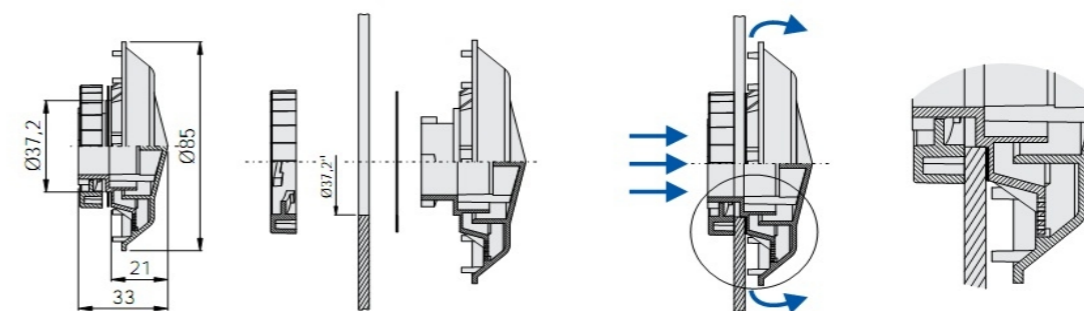

Вентиляция

Тип	№ арт.
OptiBox G-SLU	116012