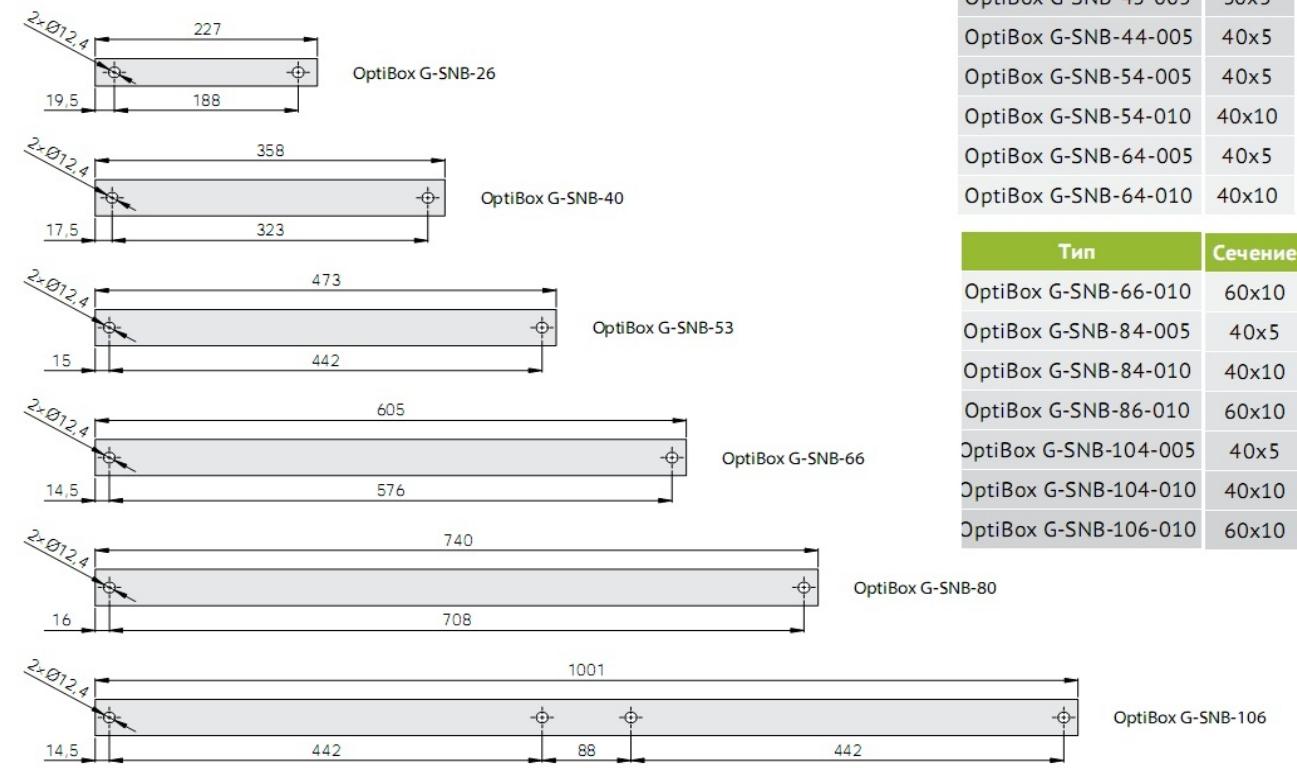

Токоведущие медные шины без гаек

Тип	Сечение	№ арт.
OptiBox G-SNB-23-005	30x5	115819
OptiBox G-SNB-43-005	30x5	115832
OptiBox G-SNB-44-005	40x5	115833
OptiBox G-SNB-54-005	40x5	115834
OptiBox G-SNB-54-010	40x10	115835
OptiBox G-SNB-64-005	40x5	115836
OptiBox G-SNB-64-010	40x10	115837

Тип	Сечение	№ арт.
OptiBox G-SNB-66-010	60x10	115838
OptiBox G-SNB-84-005	40x5	115839
OptiBox G-SNB-84-010	40x10	115840
OptiBox G-SNB-86-010	60x10	115841
OptiBox G-SNB-104-005	40x5	115842
OptiBox G-SNB-104-010	40x10	115843
OptiBox G-SNB-106-010	60x10	115844