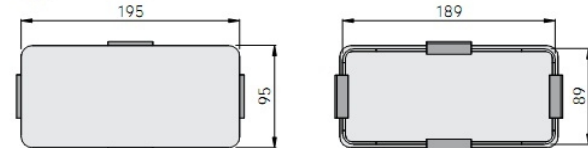

OptiBox G-WS-195