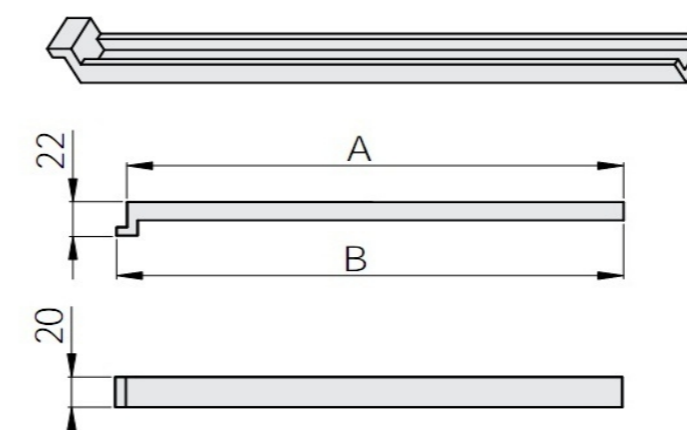

OptiBox G-PPG*

Тип	A	B	№ арт.
OptiBox G-PM-40	340	352	115729
OptiBox G-PM-50	440	452	115730
OptiBox G-PM-60	540	552	115731
OptiBox G-PM-80	740	752	115733
OptiBox G-PPG-30	269	275	115736
OptiBox G-PPG-40	369	375	115737
OptiBox G-PPG-50	469	475	115738