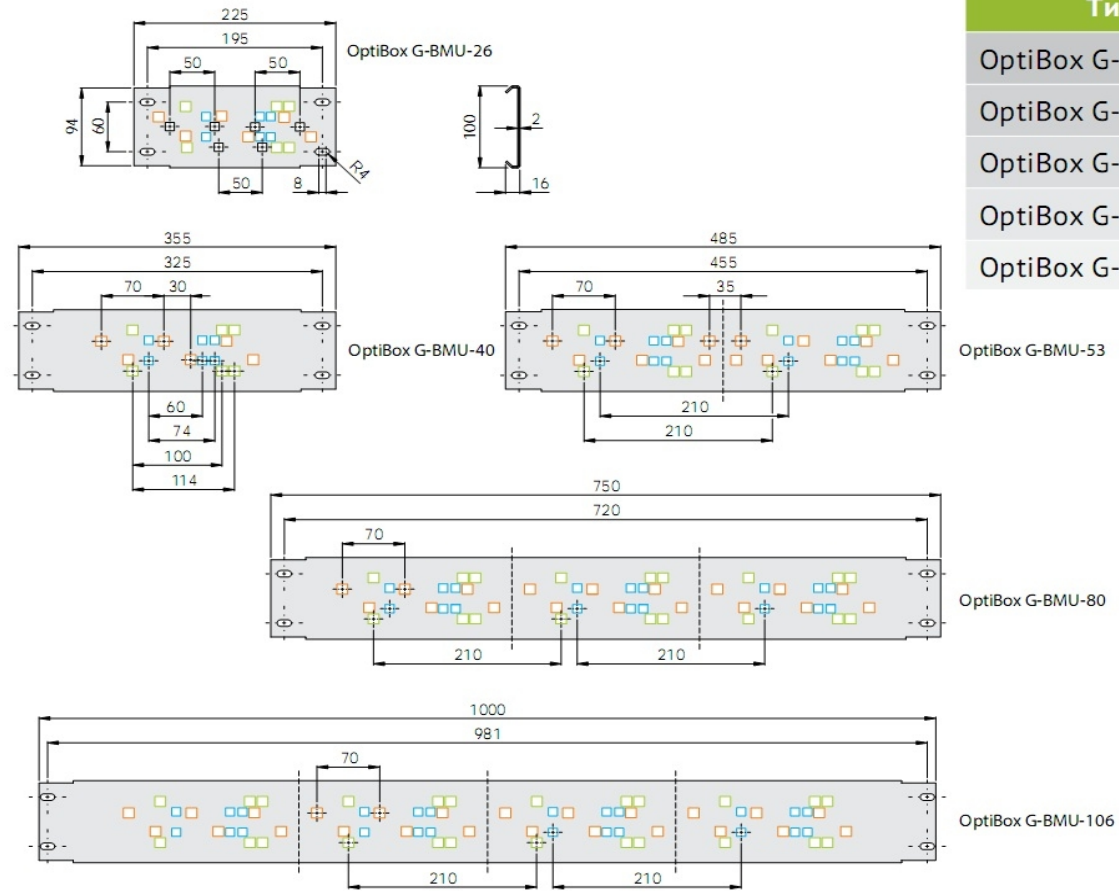

Универсальные монтажные панели

Тип	№ арт.
OptiBox G-BMU-26	115782
OptiBox G-BMU-40	115784
OptiBox G-BMU-53	115786
OptiBox G-BMU-80	115788
OptiBox G-BMU-106	115789

Токоведущие медные шины без гаек

Тип	Сечение	№ арт.
OptiBox G-SNB-23-005	30x5	115819
OptiBox G-SNB-43-005	30x5	115832
OptiBox G-SNB-44-005	40x5	115833
OptiBox G-SNB-54-005	40x5	115834
OptiBox G-SNB-54-010	40x10	115835
OptiBox G-SNB-64-005	40x5	115836
OptiBox G-SNB-64-010	40x10	115837