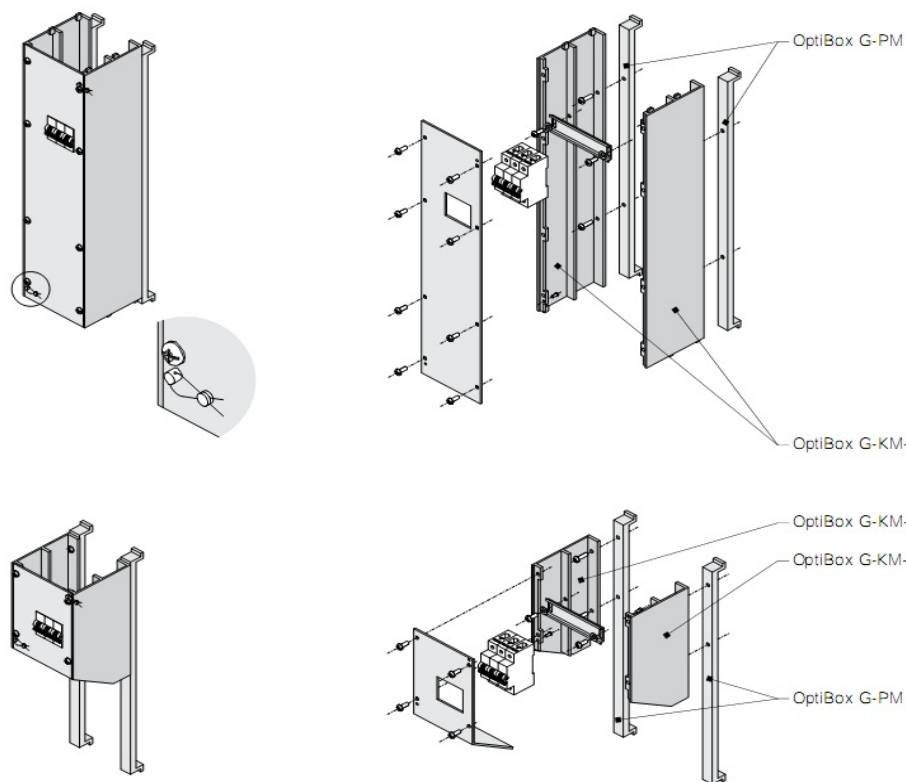

OptiBox G-ZKM-12x11
OptiBox G-MKM-13x40