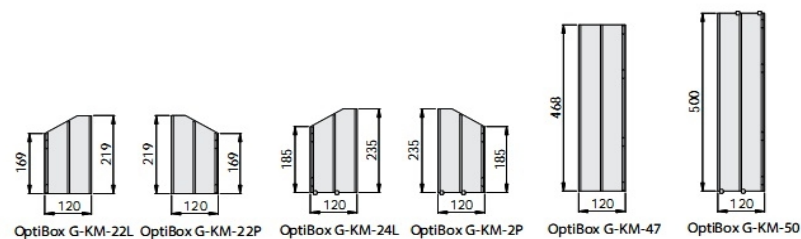

Системы монтажных каналов

Тип	№ арт.
OptiBox G-MKM-13x20	115906
OptiBox G-MKM-23x20	115910
OptiBox G-MKM-13x40	115911
OptiBox G-MKM-23x40	115912
OptiBox G-MKM-13x50	115913
OptiBox G-MKM-23x50	115914
OptiBox G-BKM-19L	115915
OptiBox G-BKM-19P	115916
OptiBox G-BKM-20L	115917
OptiBox G-BKM-20P	115918
OptiBox G-BKM-37	115919
OptiBox G-BKM-40	115920
OptiBox G-BKM-47	115921
OptiBox G-BKM-50	115922
OptiBox G-BKMZ-37	115923
OptiBox G-BKMZ-40	115924
OptiBox G-BKMZ-47	115925
OptiBox G-BKMZ-50	115926
OptiBox G-BZK-40	115927
OptiBox G-BZK-50	115928
OptiBox G-ZKM-12x11	115929
OptiBox G-ZKM-22x11	115930
OptiBox G-PDK	115931

Тип	№ арт.
OptiBox G-KM-47	115932
OptiBox G-KM-50	115933
OptiBox G-KM-22L	115934
OptiBox G-KM-22P	115935
OptiBox G-KM-24L	115936
OptiBox G-KM-24P	115937