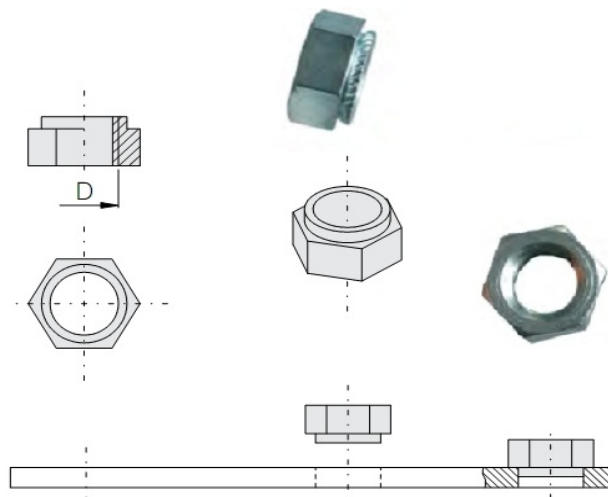

Гайки

Тип	D	№ арт.
OptiBox G-NK-8	M8	115845
OptiBox G-NK-10	M10	115846
OptiBox G-NK-12	M12	115847