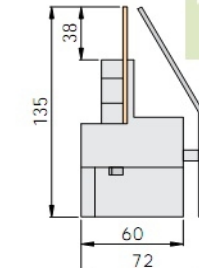

Внимание! Максимальное сечение кабеля: 120 мм²