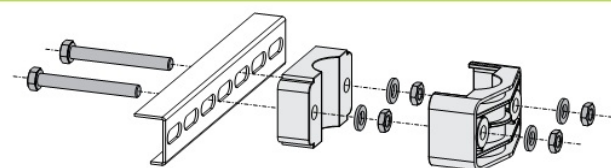

Кронштейны для кабелей

S - максимальное сечение кабеля (мм²)

Тип	A	B	C	D	ΔH	Δø	S	№ арт.
OptiBox G-PUK-15	69	39	45	M8	29-42	16-27	4x50	115888
OptiBox G-PUK-24	99	59	69	M10	49-64	27-45	4x120	115889
OptiBox G-PUK-45	126	59	94	M10	68-97	45-70	4x240	115890
OptiBox G-PUK-65	155	69	120	M10	95-122	65-90	4x300	115892