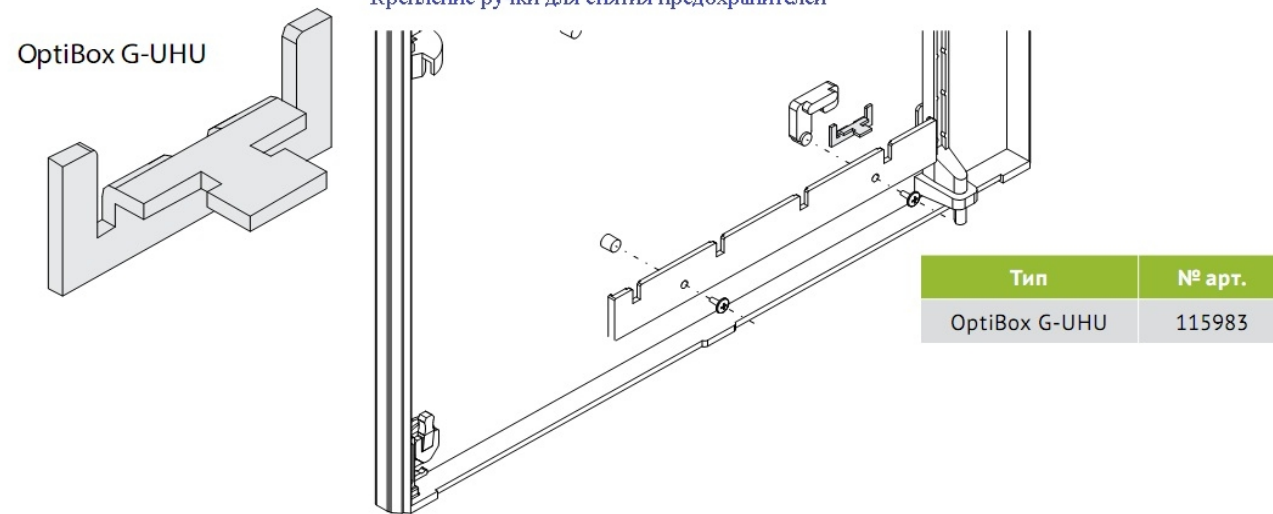

Тип	№ арт.
OptiBox G-LMA	115982

Смотровые окна, ревизионные дверцы

OptiBox G-W-89

OptiBox G-WE-107

Тип	№ арт.
OptiBox G-W-89	116015
OptiBox G-WE-107	116016

Крепление ручки для снятия предохранителей

Тип	№ арт.
OptiBox G-UHU	115983