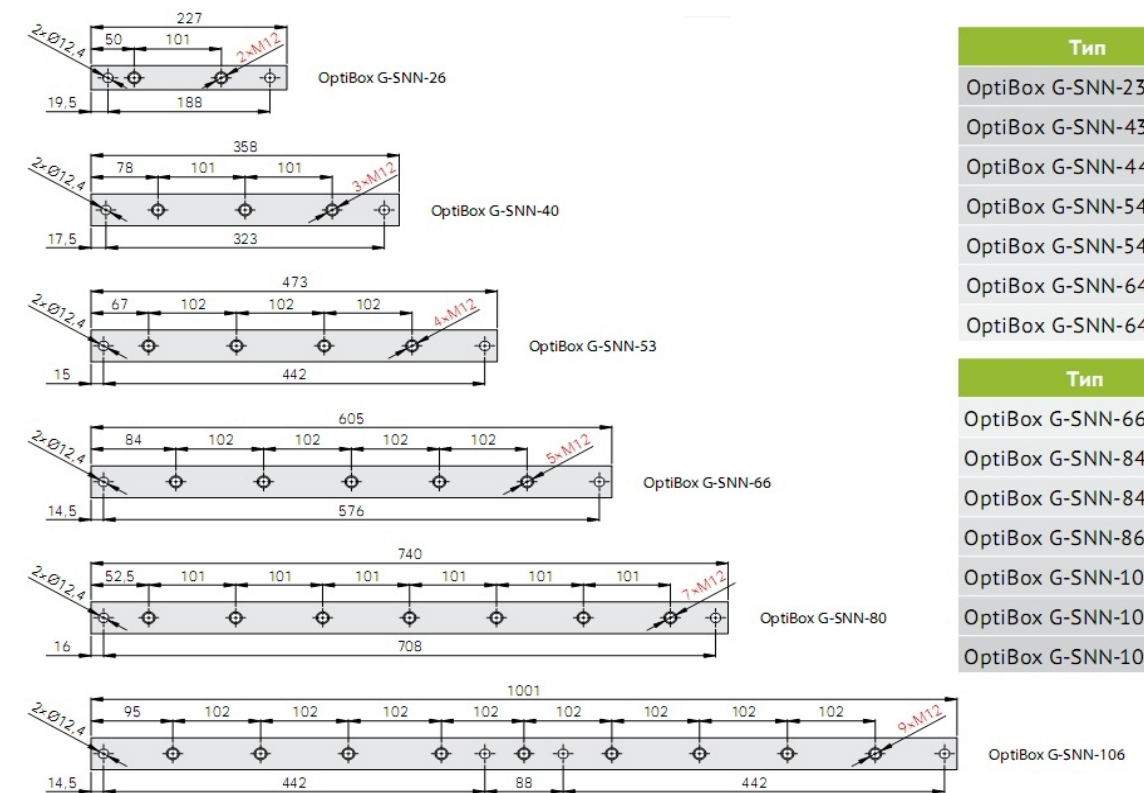

Токоведущие медные шины с гайками

Тип	Сечение	№ арт.
OptiBox G-SNN-23-005	30x5	115794
OptiBox G-SNN-43-005	30x5	115795
OptiBox G-SNN-44-005	40x5	115797
OptiBox G-SNN-54-005	40x5	115807
OptiBox G-SNN-54-010	40x10	115808
OptiBox G-SNN-64-005	40x5	115809
OptiBox G-SNN-64-010	40x10	115810

Тип	Сечение	№ арт.
OptiBox G-SNN-66-010	60x10	115811
OptiBox G-SNN-84-005	40x5	115812
OptiBox G-SNN-84-010	40x10	115813
OptiBox G-SNN-86-010	60x10	115814
OptiBox G-SNN-104-005	40x5	115815
OptiBox G-SNN-104-010	40x10	115816
OptiBox G-SNN-106-010	60x10	115817