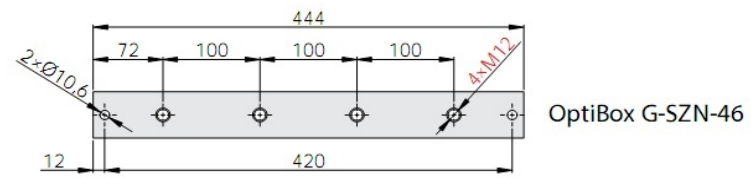

Шины медные с гайками

OptiBox G-SZN-46