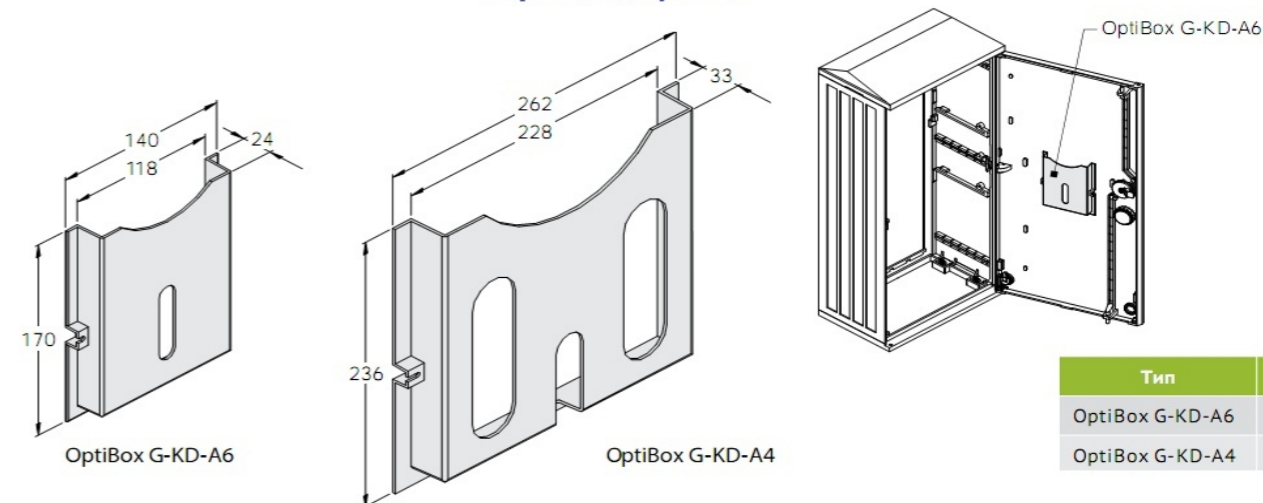

Карман для документов

Тип	№ арт.
OptiBox G-KD-A6	116013
OptiBox G-KD-A4	116014