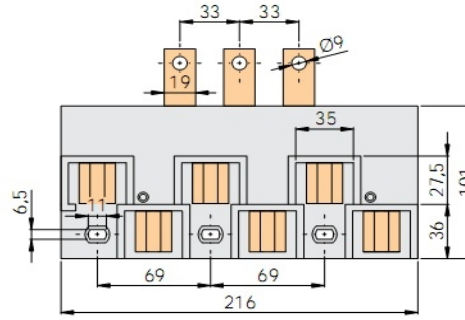

Внимание! Максимальное сечение кабеля: 120 мм²