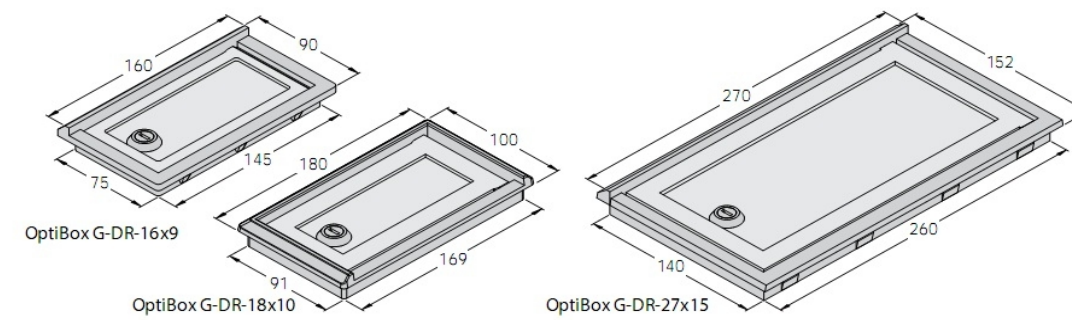

Тип	№ арт.
OptiBox G-LMA	115982

Смотровые окна, ревизионные дверцы

OptiBox G-W-89

OptiBox G-WE-107

Тип	№ арт.
OptiBox G-W-89	116015
OptiBox G-WE-107	116016

Крепление ручки для снятия предохранителей

Тип	№ арт.
OptiBox G-UHU	115983