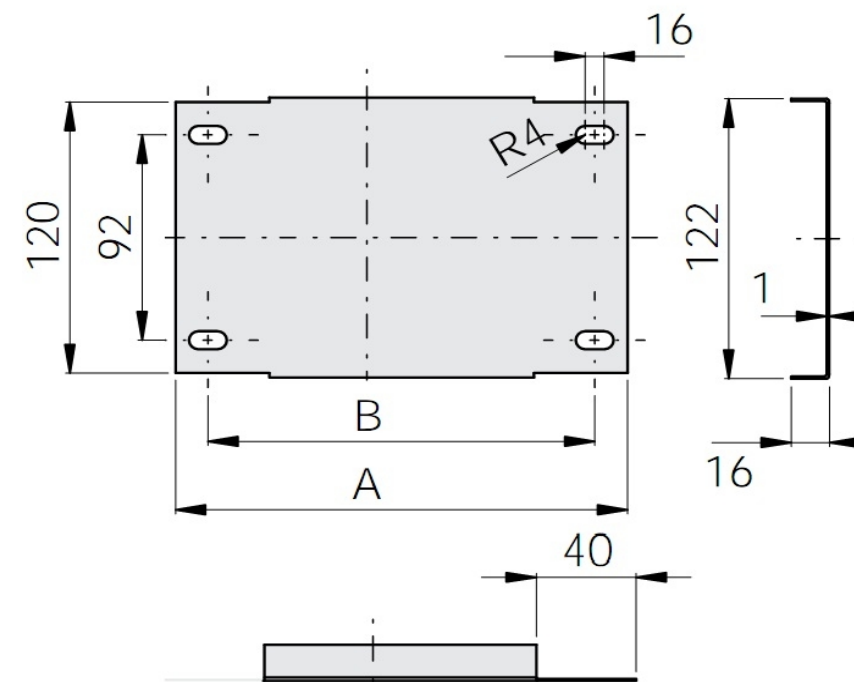

* Длина OptiBox G-ПКС-100 - 1 м

** Длина OptiBox G-ПКС-200 - 2 м

Монтажные стальные кожухи

Тип	A	B	№ арт.
OptiBox G-BMS-26	255	195	115755
OptiBox G-BMS-40	355	325	115757
OptiBox G-BMS-53	485	455	115768
OptiBox G-BMS-66	615	585	115769
OptiBox G-BMS-80	750	720	115771
OptiBox G-BMS-106	1000	981	115772