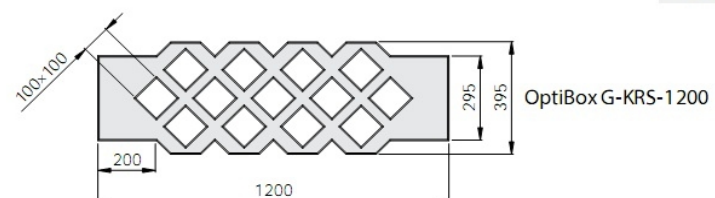

Тяги металлические

OptiBox G-CGN

Тип	№ арт.
OptiBox G-CGN	115984

Стабилизирующие опорные решетки

OptiBox G-KRS-600

OptiBox G-KRS-800

OptiBox G-KRS-1200

Тип	№ арт.
OptiBox G-KRS-600	115903
OptiBox G-KRS-800	115904
OptiBox G-KRS-1200	115905