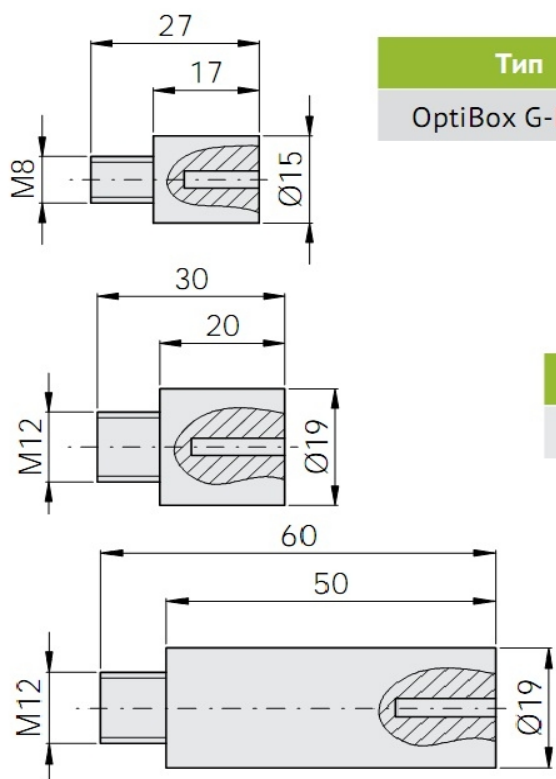

Втулки

Тип	№ арт.
OptiBox G-KL-27	115749

Тип	№ арт.
OptiBox G-KL-30	115750

Тип	№ арт.
OptiBox G-KL-60	115753

Тип	A	B	№ арт.
OptiBox G-KMS-40	308	252	115774
OptiBox G-KMS-50	410	353	115777
OptiBox G-KMS-60	500	453	115779
OptiBox G-KMS-80	700	326	115780