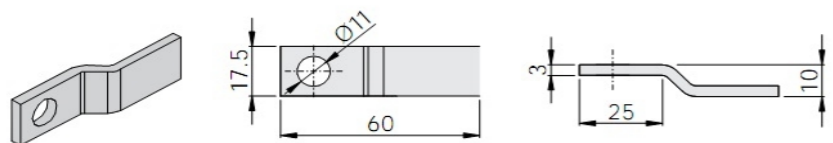

Кронштейн

Тип	№ арт.
OptiBox G-ZC	118078

Ввод кабелей

Тип	№ арт.
OptiBox G-RL-28	115720

Тип	№ арт.
OptiBox G-RL-37	115721

Тип	№ арт.
OptiBox G-RL-47	115722

Монтажные уголки

Тип	№ арт.
OptiBox G-UKK	115724