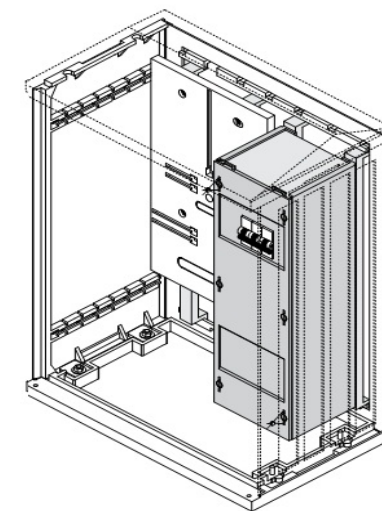

Системы монтажных каналов

Тип	№ арт.
OptiBox G-MKM-13x20	115906
OptiBox G-MKM-23x20	115910
OptiBox G-MKM-13x40	115911
OptiBox G-MKM-23x40	115912
OptiBox G-MKM-13x50	115913
OptiBox G-MKM-23x50	115914
OptiBox G-BKM-19L	115915
OptiBox G-BKM-19P	115916
OptiBox G-BKM-20L	115917
OptiBox G-BKM-20P	115918
OptiBox G-BKM-37	115919
OptiBox G-BKM-40	115920
OptiBox G-BKM-47	115921
OptiBox G-BKM-50	115922
OptiBox G-BKMZ-37	115923
OptiBox G-BKMZ-40	115924
OptiBox G-BKMZ-47	115925
OptiBox G-BKMZ-50	115926
OptiBox G-BZK-40	115927
OptiBox G-BZK-50	115928
OptiBox G-ZKM-12x11	115929
OptiBox G-ZKM-22x11	115930
OptiBox G-PDK	115931

Тип	№ арт.
OptiBox G-KM-47	115932
OptiBox G-KM-50	115933
OptiBox G-KM-22L	115934
OptiBox G-KM-22P	115935
OptiBox G-KM-24L	115936
OptiBox G-KM-24P	115937