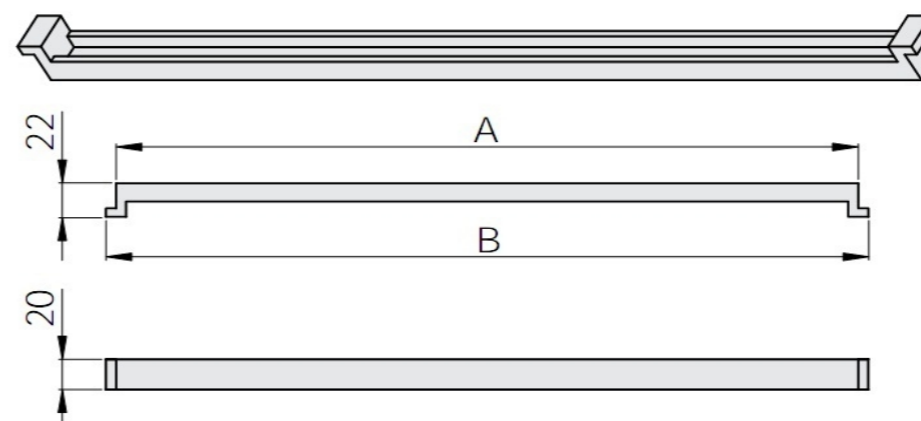

Монтажные профили

OptiBox G-PM