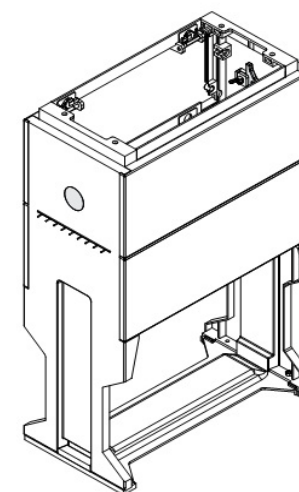

Заглушки для временного ввода кабелей

OptiBox G-PK-47

OptiBox G-PK-47

Тип	№ арт.
OptiBox G-PK-47	115943

Тип	№ арт.
OptiBox G-PRN	115944