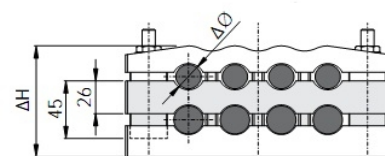

OptiBox G-PUK3

Тип	A	B	C	D	ΔH	Δø	S	№ арт.
OptiBox G-PUK-3-24	152	79	110	M10	73-103	24-36	4x70	115893
OptiBox G-PUK-3-32	172	80	130	M10	86-125	32-47	4x120	115894

OptiBox G-KO4-27

OptiBox G-KO-4-27M

Тип	ΔH	Δø	S	№ арт.
OptiBox G-KO-4-27	46-60	13-27	4x50	115895
OptiBox G-KO-4-27M	71-...	13-27	4x50	115896