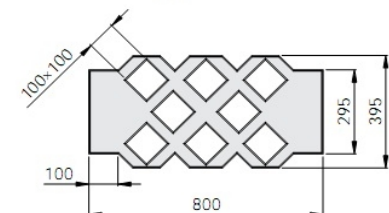

OptiBox G-KRS-800