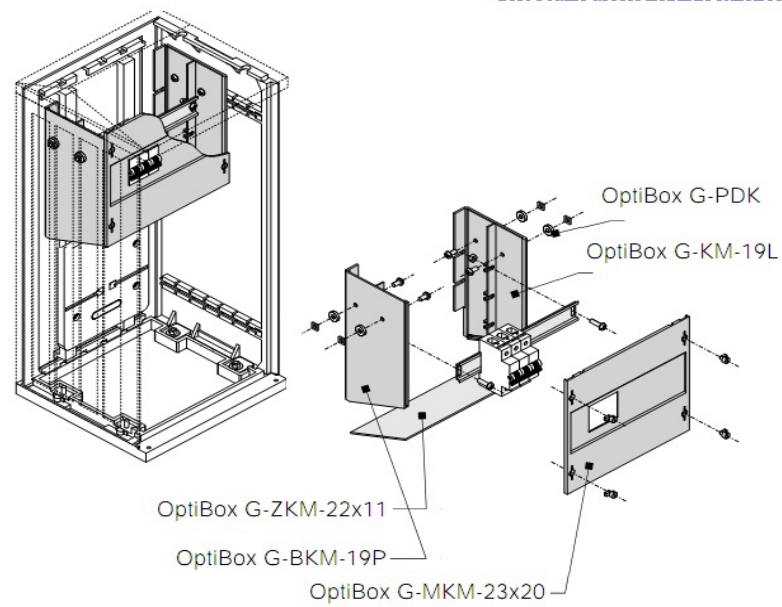

Системы монтажных каналов

Тип	№ арт.
OptiBox G-MKM-13x20	115906
OptiBox G-MKM-23x20	115910
OptiBox G-MKM-13x40	115911
OptiBox G-MKM-23x40	115912
OptiBox G-MKM-13x50	115913
OptiBox G-MKM-23x50	115914
OptiBox G-BKM-19L	115915
OptiBox G-BKM-19P	115916
OptiBox G-BKM-20L	115917
OptiBox G-BKM-20P	115918
OptiBox G-BKM-37	115919
OptiBox G-BKM-40	115920
OptiBox G-BKM-47	115921
OptiBox G-BKM-50	115922
OptiBox G-BKMZ-37	115923
OptiBox G-BKMZ-40	115924
OptiBox G-BKMZ-47	115925
OptiBox G-BKMZ-50	115926
OptiBox G-BZK-40	115927
OptiBox G-BZK-50	115928
OptiBox G-ZKM-12x11	115929
OptiBox G-ZKM-22x11	115930
OptiBox G-PDK	115931

Тип	№ арт.
OptiBox G-KM-47	115932
OptiBox G-KM-50	115933
OptiBox G-KM-22L	115934
OptiBox G-KM-22P	115935
OptiBox G-KM-24L	115936
OptiBox G-KM-24P	115937