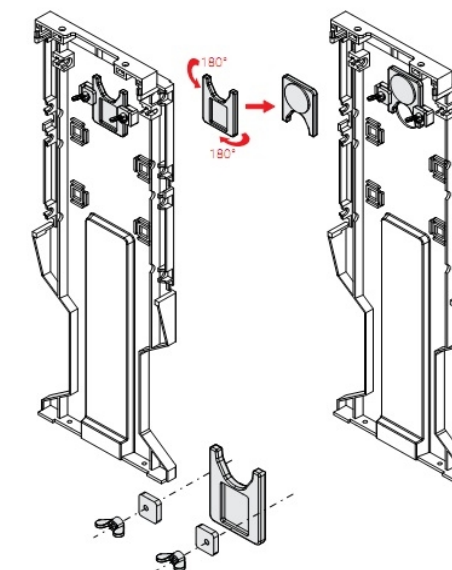

Заглушки для временного ввода кабелей

OptiBox G-PK-47

OptiBox G-PK-47

Тип	№ арт.
OptiBox G-PK-47	115943

Тип	№ арт.
OptiBox G-PRN	115944