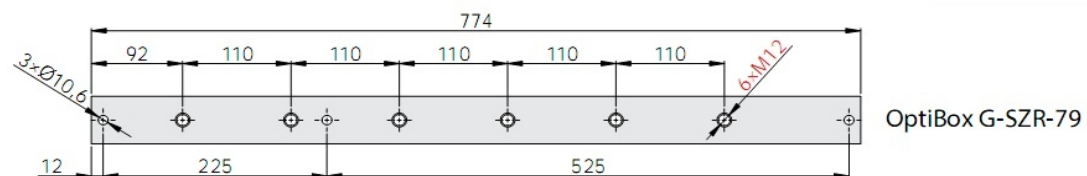

OptiBox G-SZR-79