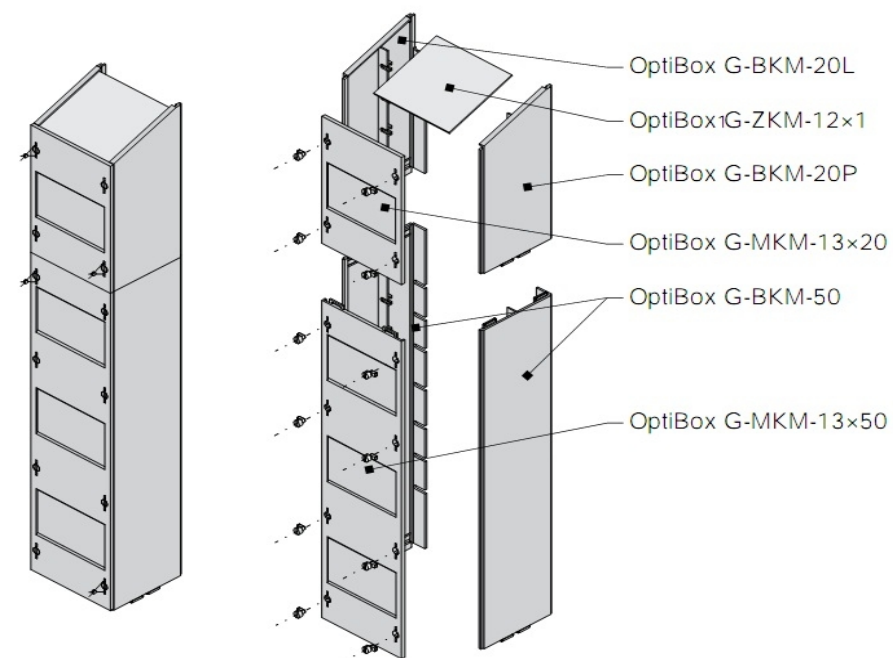

OptiBox G-ZKM-12x11
OptiBox G-MKM-13x40