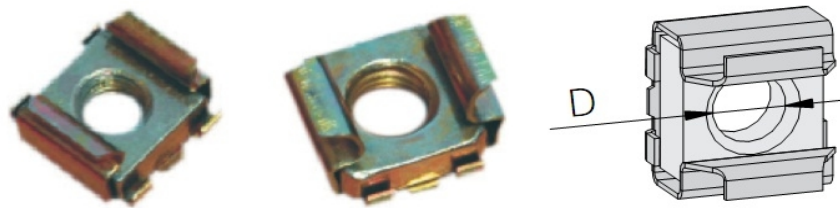

Гайки клипсы

Тип	D	№ арт.
OptiBox G-NKK-6	M6	115791
OptiBox G-NKK-8	M8	115792

Комплект 100 шт.