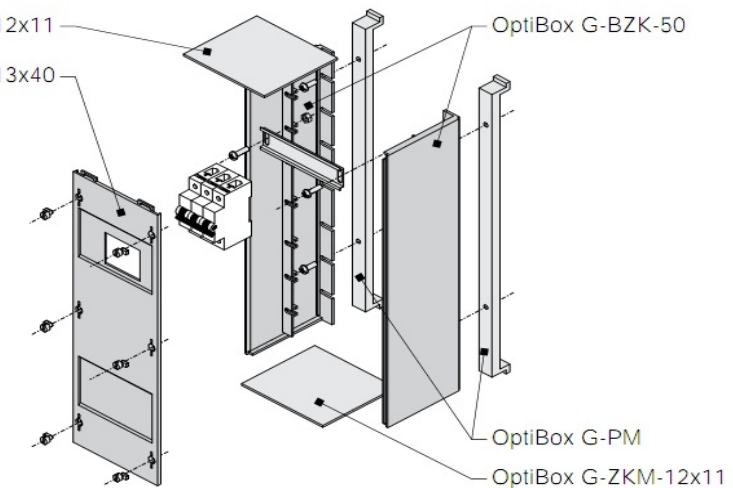

OptiBox G-ZKM-12x11
OptiBox G-MKM-13x40