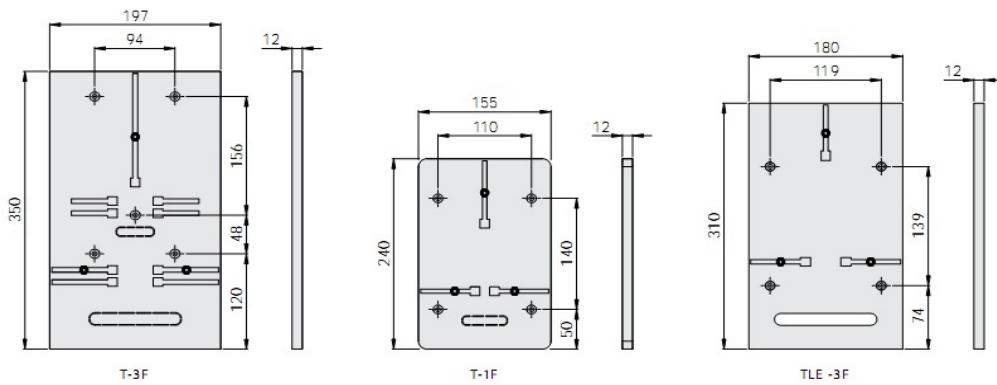

Панель для счетчика

Тип	№ арт.
OptiBox G-T-3F	116009
OptiBox G-T-1F	116010
OptiBox G-TLE-3F	116011