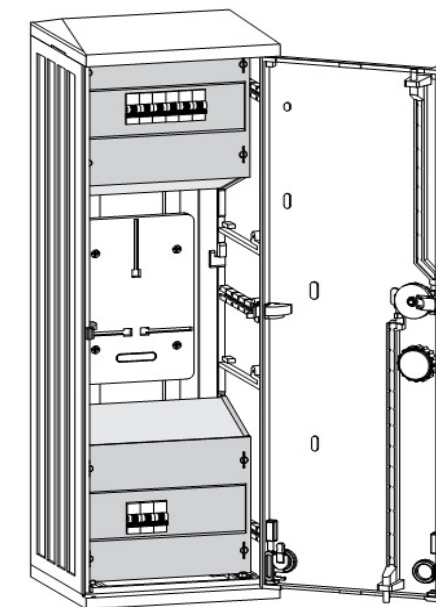

OptiBox G-ZKM-12x11
OptiBox G-MKM-13x40