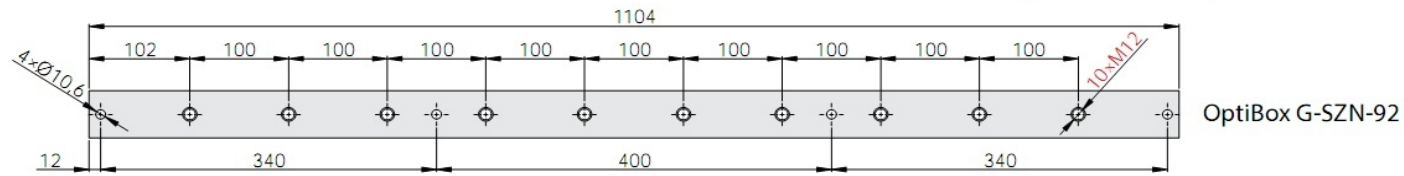

OptiBox G-SZN-92

Тип	Сечение	№ арт.
OptiBox G-SZN-43005	30x5	115945
OptiBox G-SZN-44005	40x5	115946
OptiBox G-SZN-53005	30x5	115947
OptiBox G-SZN-54005	40x5	115948
OptiBox G-SZN-74005	40x5	115949

Тип	Сечение	№ арт.
OptiBox G-SZN-74010	40x10	115950
OptiBox G-SZN-76010	60x10	115951
OptiBox G-SZN-94005	40x5	115952
OptiBox G-SZN-94010	40x10	115953
OptiBox G-SZN-96010	60x10	115954