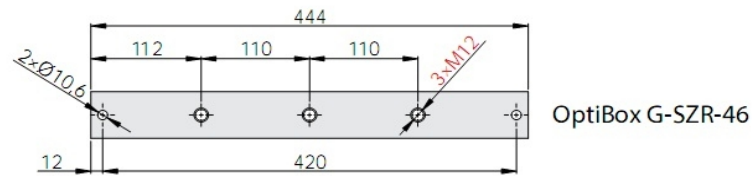

OptiBox G-SZR-46