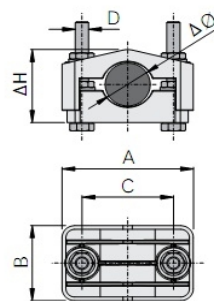

Кронштейны для кабелей

OptiBox G-PUK

S - максимальное сечение кабеля (мм²)

Тип	A	B	C	D	ΔH	Δø	S	№ арт.
OptiBox G-PUK-15	69	39	45	M8	29-42	16-27	4x50	115888
OptiBox G-PUK-24	99	59	69	M10	49-64	27-45	4x120	115889
OptiBox G-PUK-45	126	59	94	M10	68-97	45-70	4x240	115890
OptiBox G-PUK-65	155	69	120	M10	95-122	65-90	4x300	115892