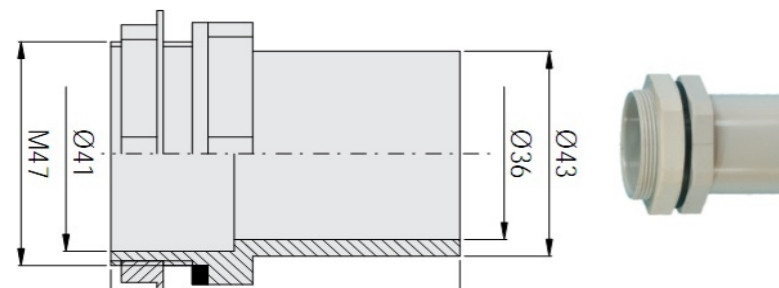

Кронштейн

Тип	№ арт.
OptiBox G-ZC	118078

Ввод кабелей

Тип	№ арт.
OptiBox G-RL-28	115720

Тип	№ арт.
OptiBox G-RL-37	115721

Тип	№ арт.
OptiBox G-RL-47	115722

Монтажные уголки

Тип	№ арт.
OptiBox G-UKK	115724