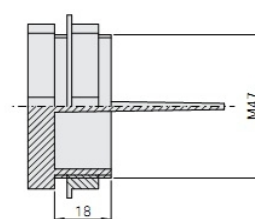

OptiBox G-PK-47

Заглушки для временного ввода кабелей

OptiBox G-PK-47