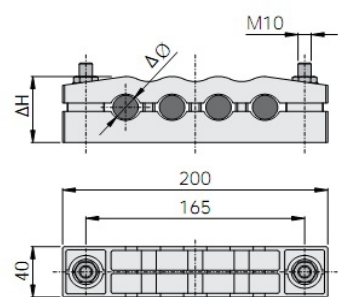

Тяги металлические

Тип	№ арт.
OptiBox G-CGN	115984

Стабилизирующие опорные решетки

Тип	№ арт.
OptiBox G-KRS-600	115903
OptiBox G-KRS-800	115904
OptiBox G-KRS-1200	115905

Кронштейны для кабелей

S - максимальное сечение кабеля (мм²)

Тип	A	B	C	D	ΔH	Δø	S	№ арт.
OptiBox G-PUK-15	69	39	45	M8	29-42	16-27	4x50	115888
OptiBox G-PUK-24	99	59	69	M10	49-64	27-45	4x120	115889
OptiBox G-PUK-45	126	59	94	M10	68-97	45-70	4x240	115890
OptiBox G-PUK-65	155	69	120	M10	95-122	65-90	4x300	115892

Тип	A	B	C	D	ΔH	Δø	S	№ арт.
OptiBox G-PUK-3-24	152	79	110	M10	73-103	24-36	4x70	115893
OptiBox G-PUK-3-32	172	80	130	M10	86-125	32-47	4x120	115894

Тип	ΔH	Δø	S	№ арт.
OptiBox G-KO-4-27	46-60	13-27	4x50	115895
OptiBox G-KO-4-27M	71-...	13-27	4x50	115896

Заглушки для временного ввода кабелей

Тип	№ арт.
OptiBox G-PK-47	115943

Тип	№ арт.
OptiBox G-PRN	115944