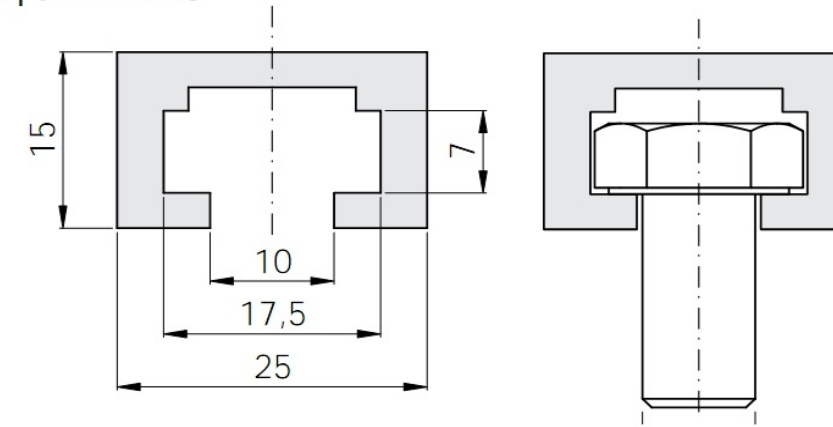

Конструктивный профиль

OptiBox G-ПКС