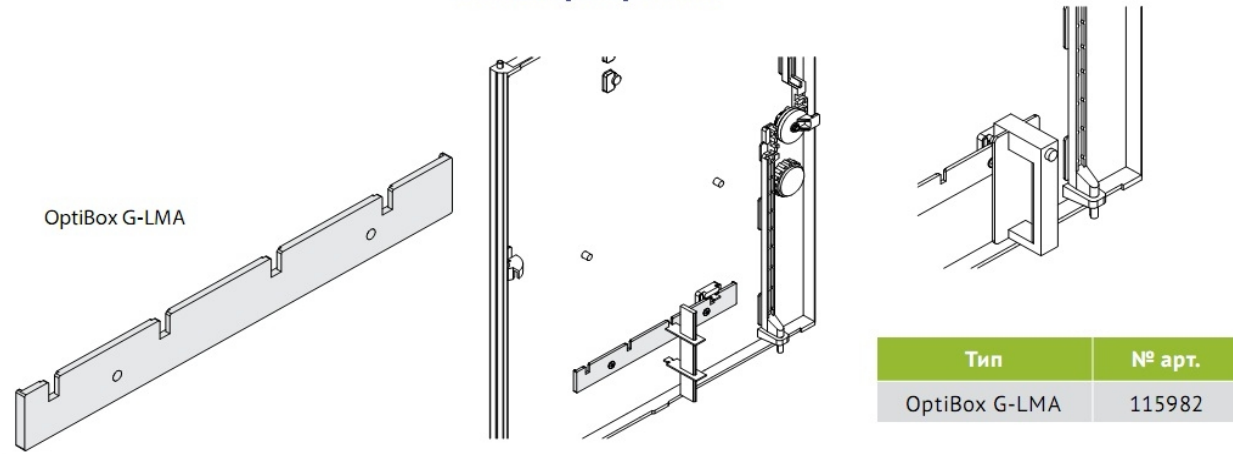

Рейка для предохранителей

Тип	№ арт.
OptiBox G-LMA	115982