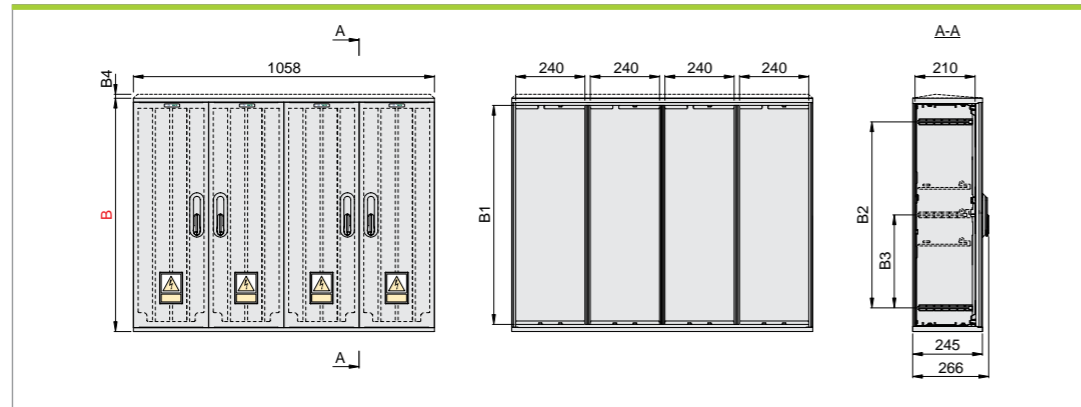

Тип	B	Ш	Г	B*	B1	B2	B3	B4	№ арт.
OptiBox G-416-SF441-A-1-IP54	420	1058	245	402	470	452	-	-	139154
OptiBox G-416-SS441-A-1-IP54	420	1058	245	402	470	452	-	20	139156
OptiBox G-456-SF441-A-1-IP54	620	1058	245	602	570	452	-	-	139236
OptiBox G-456-SS441-A-1-IP54	620	1058	245	602	570	452	-	20	139243
OptiBox G-476-SF441-A-1-IP54	820	1058	245	802	770	652	326	-	139343
OptiBox G-476-SS441-A-1-IP54	820	1058	245	802	770	652	326	20	139349
OptiBox G-416-RF441-A-1-IP54	420	1058	245	402	470	452	-	-	139150
OptiBox G-416-RS441-A-1-IP54	420	1058	245	402	470	452	-	20	139152
OptiBox G-456-RF441-A-1-IP54	620	1058	245	602	570	452	-	-	139226
OptiBox G-456-RS441-A-1-IP54	620	1058	245	602	570	452	-	20	139231
OptiBox G-476-RF441-A-1-IP54	820	1058	245	802	770	652	326	-	139330
OptiBox G-476-RS441-A-1-IP54	820	1058	245	802	770	652	326	20	139336

Внимание! В корпусе с наклонной крышей необходимо добавить B4=20 мм