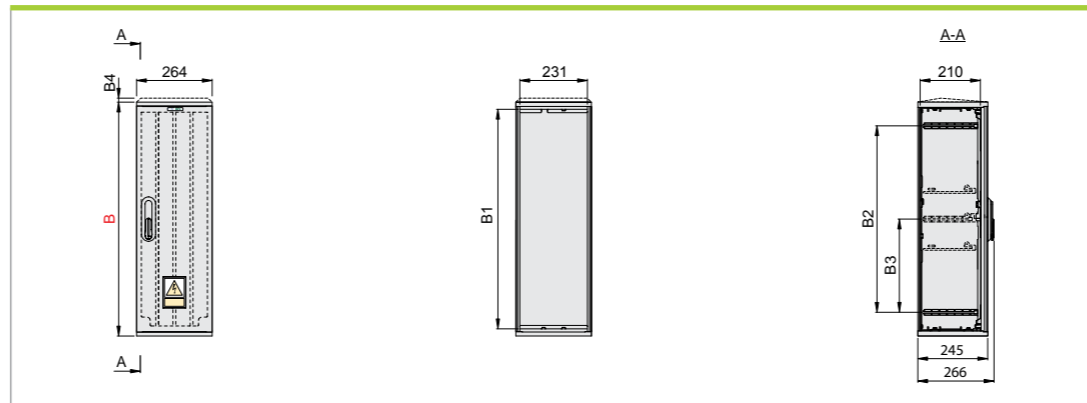

Номенклатура

Внимание! В корпусе с наклонной крышей необходимо добавить B4=20 мм.

Тип	B	Ш	Г	B*	B1	B2	B3	B4	№ арт.
OptiBox G-400-SF111-A-1-IP54	420	264	245	402	370	252	-	-	137175
OptiBox G-400-SS111-A-1-IP54								20	137176
OptiBox G-440-SF111-A-1-IP54	620	264	245	602	570	452	-	-	137180
OptiBox G-440-SS111-A-1-IP54								20	139171
OptiBox G-460-SF111-A-1-IP54	820	264	245	802	770	652	326	-	139248
OptiBox G-460-SS111-A-1-IP54								20	139250
OptiBox G-400-RF111-A-1-IP54	420	264	245	402	370	252	-	-	137171
OptiBox G-400-RS111-A-1-IP54								20	137177
OptiBox G-440-RF111-A-1-IP54	620	264	245	602	570	452	-	-	139170
OptiBox G-440-RS111-A-1-IP54								20	137181
OptiBox G-460-RF111-A-1-IP54	820	264	245	802	770	652	326	-	139244
OptiBox G-460-RS111-A-1-IP54								20	139246

* Основной размер для вертикальных комплектов.

Тип	B	Ш	Г	B*	B1	B2	B3	B4	№ арт.
OptiBox G-404-SF111-A-1-IP54	420	264	245	402	370	252	-	-	137178
OptiBox G-404-SS111-A-1-IP54								20	139051
OptiBox G-424-SF111-A-1-IP54	520	264	245	502	470	452	-	-	139160
OptiBox G-424-SS111-A-1-IP54								20	139161
OptiBox G-444-SF111-A-1-IP54	620	264	245	602	570	652	-	-	139174
OptiBox G-444-SS111-A-1-IP54								20	139175
OptiBox G-464-SF111-A-1-IP54	820	264	245	802	770	252	326	-	139258
OptiBox G-464-SS111-A-1-IP54								20	139261
OptiBox G-404-RF111-A-1-IP54	420	264	245	402	370	452	-	-	139049
OptiBox G-404-RS111-A-1-IP54								20	137179
OptiBox G-424-RF111-A-1-IP54	520	264	245	502	470	652	-	-	139157
OptiBox G-424-RS111-A-1-IP54								20	139158
OptiBox G-444-RF111-A-1-IP54	620	264	245	602	570	652	-	-	139172
OptiBox G-444-RS111-A-1-IP54								20	139173
OptiBox G-464-RF111-A-1-IP54	820	264	245	502	770	652	326	-	139252
OptiBox G-464-RS111-A-1-IP54								20	139255