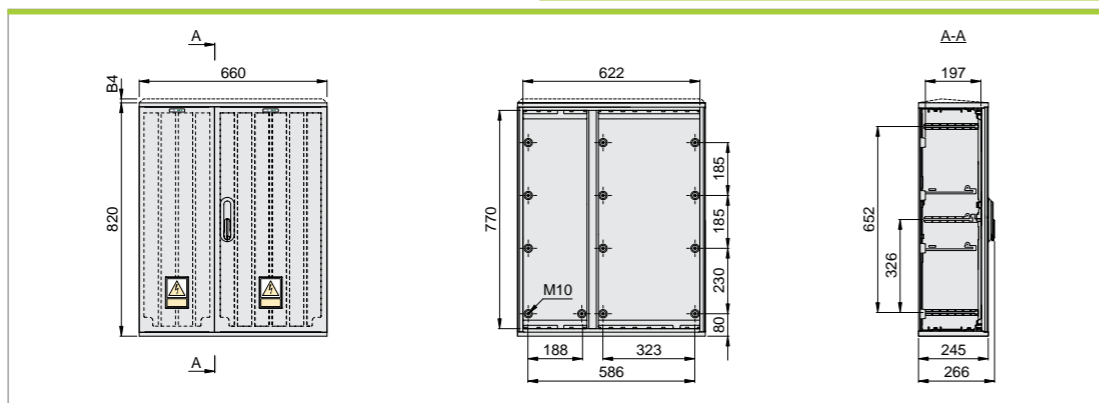

Тип	В	Ш	Г	В*	В4	№ арт.
OptiBox G-470-SF211-I-1-IP54	820	660	245	802	-	139293
OptiBox G-470-SS211-I-1-IP54					20	139297
OptiBox G-470-RF211-I-1-IP54	820	660	245	802	-	139285
OptiBox G-470-RS211-I-1-IP54					20	139289

Внимание! В корпусе с наклонной крышей необходимо добавить В4=20 мм