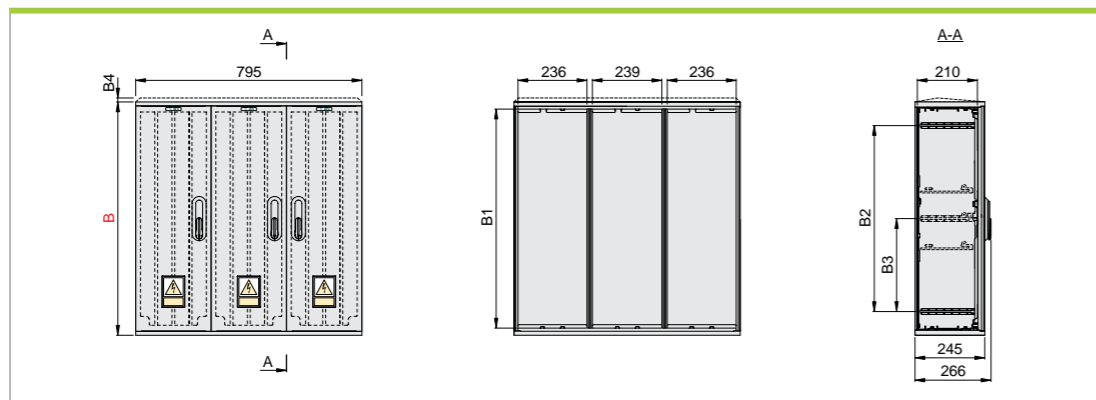

Номенклатура

Внимание! В корпусе с наклонной крышей необходимо добавить B4=20 мм

Тип	B	Ш	Г	B*	B1	B2	B3	B4	№ арт.
OptiBox G-413-SF331-A-1-IP54	420	795	245	402	370	252	-	-	139145
OptiBox G-413-SS331-A-1-IP54								20	139148
OptiBox G-453-SF331-A-1-IP54	620	795	245	602	470	452	326	-	139204
OptiBox G-453-SS331-A-1-IP54								20	139209
OptiBox G-473-SF331-A-1-IP54	820	795	245	802	570	652	-	-	139316
OptiBox G-473-SS331-A-1-IP54								20	139323
OptiBox G-413-RF331-A-1-IP54	420	795	245	402	770	252	-	-	139139
OptiBox G-413-RS331-A-1-IP54								20	139142
OptiBox G-453-RF331-A-1-IP54	620	795	245	602	370	452	-	-	139198
OptiBox G-453-RS331-A-1-IP54								20	139201
OptiBox G-473-RF331-A-1-IP54	820	795	245	802	470	652	326	-	139304
OptiBox G-473-RS331-A-1-IP54								20	139310

Внимание! В корпусе с наклонной крышей необходимо добавить B4=20 мм