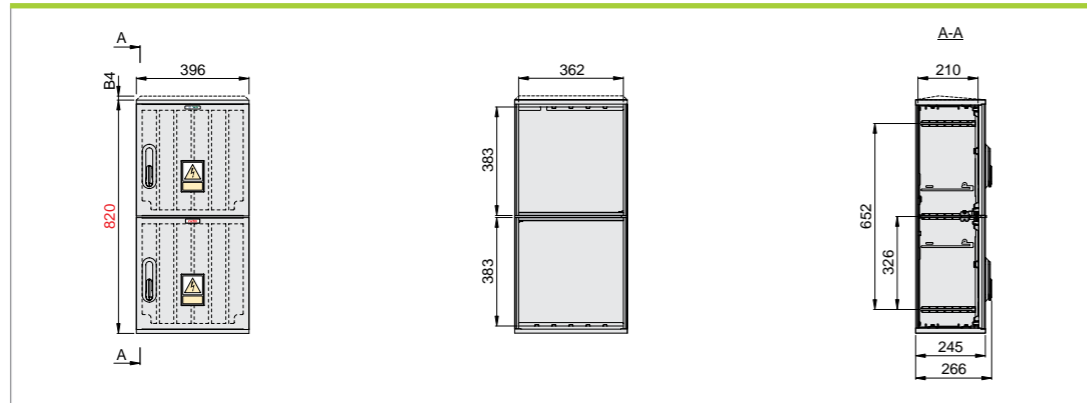

Номенклатура

Тип	В	Ш	Г	В4	№ арт.
OptiBox G-464-SF212-A-1-IP54	820	264	245	-	139260
OptiBox G-464-SS212-A-1-IP54				20	139263
OptiBox G-464-RF212-A-1-IP54	820	264	245	-	139254
OptiBox G-464-RS212-A-1-IP54				20	139257

Внимание! В корпусе с наклонной крышей необходимо добавить В4=20 мм