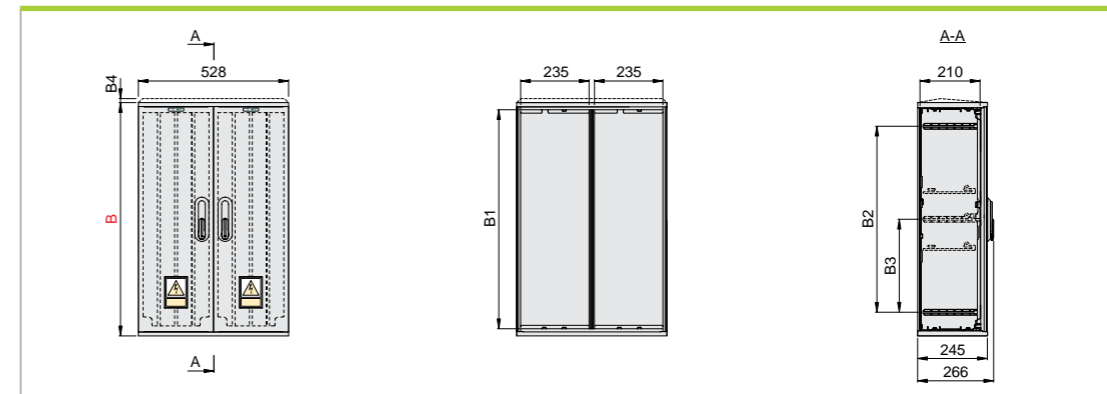

Тип	В	Ш	Г	В*	В1	В2	В3	В4	№ арт.
OptiBox G-407-SF221-A-1-IP54	420	528	245	402	370	252	-	-	139126
OptiBox G-407-SS221-A-1-IP54								20	139128
OptiBox G-447-SF221-A-1-IP54	620	528	245	602	570	452	-	-	139184
OptiBox G-447-SS221-A-1-IP54								20	139187
OptiBox G-467-SF221-A-1-IP54	820	528	245	802	770	652	326	-	139278
OptiBox G-467-SS221-A-1-IP54								20	139283
OptiBox G-407-RF221-A-1-IP54	420	528	245	402	370	252	-	-	139053
OptiBox G-407-RS221-A-1-IP54								20	139124
OptiBox G-447-RF221-A-1-IP54	620	528	245	602	570	452	-	-	139178
OptiBox G-447-RS221-A-1-IP54								20	139181
OptiBox G-467-RF221-A-1-IP54	820	528	245	802	770	652	326	-	139268
OptiBox G-467-RS221-A-1-IP54								20	139273

* Основной размер для вертикальных комплектов