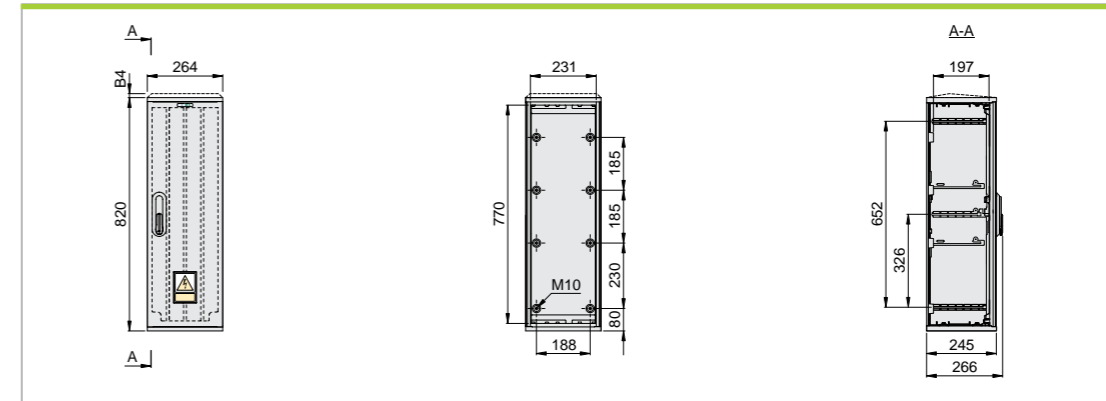

Тип	B	Ш	Г	B*	B4	№ арт.
OptiBox G-460-SF111-I-1-IP54	420	264	245	802	-	139249
OptiBox G-460-SS111-I-1-IP54	420	264	245	802	20	139251
OptiBox G-460-RF111-I-1-IP54	820	264	245	802	-	139245
OptiBox G-460-RS111-I-1-IP54	820	264	245	802	20	139247

Внимание! В корпусе с наклонной крышей необходимо добавить B4=20 мм