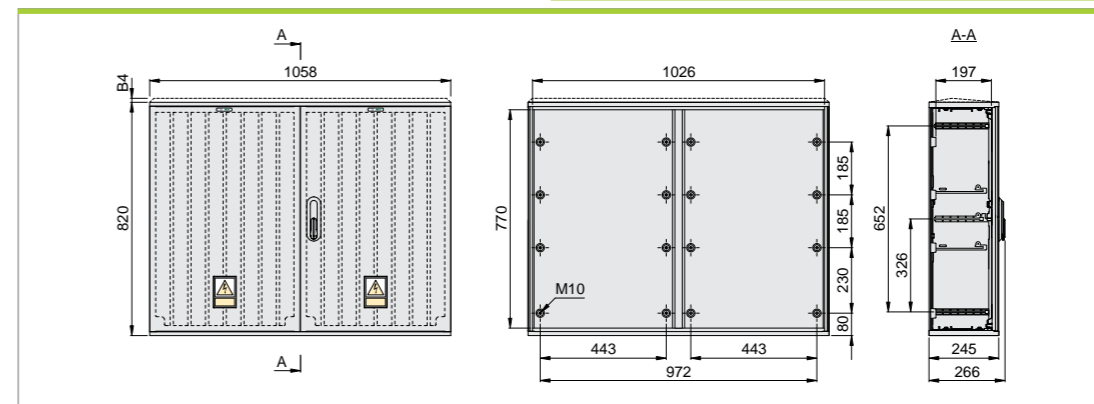

Тип	В	Ш	Г	В*	В4	№ арт.
OptiBox G-476-SF211-I-1-IP54	820	1058	245	802	-	139338
OptiBox G-476-SS211-I-1-IP54					20	139345
OptiBox G-476-RF211-I-1-IP54	820	1058	245	802	-	139346
OptiBox G-476-RS211-I-1-IP54					20	139332