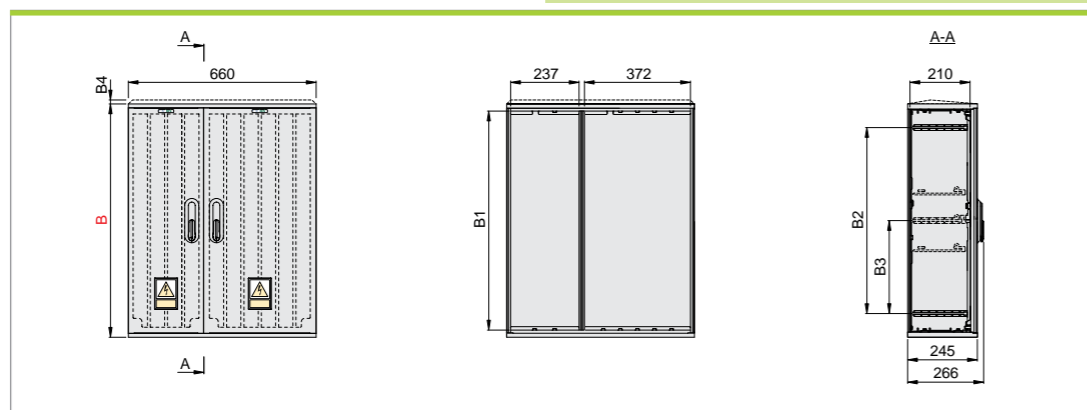

Тип	B	Ш	Г	B*	B1	B2	B3	B4	№ арт.
OptiBox G-410-SF221-A-1-IP54	420	660	245	402	370	252	-	-	139134
OptiBox G-410-SS221-A-1-IP54								20	139136
OptiBox G-450-SF221-A-1-IP54	620	660	245	602	570	452	-	-	139193
OptiBox G-450-SS221-A-1-IP54								20	139195
OptiBox G-470-SF221-A-1-IP54	820	660	245	802	770	652	326	-	139294
OptiBox G-470-SS221-A-1-IP54								20	139298
OptiBox G-410-RF221-A-1-IP54	420	660	245	402	370	252	-	-	139130
OptiBox G-410-RS221-A-1-IP54								20	116277
OptiBox G-450-RF221-A-1-IP54	620	660	245	602	570	452	-	-	139189
OptiBox G-450-RS221-A-1-IP54								20	139191
OptiBox G-470-RF221-A-1-IP54	820	660	245	802	770	652	326	-	139286
OptiBox G-470-RS221-A-1-IP54								20	139290