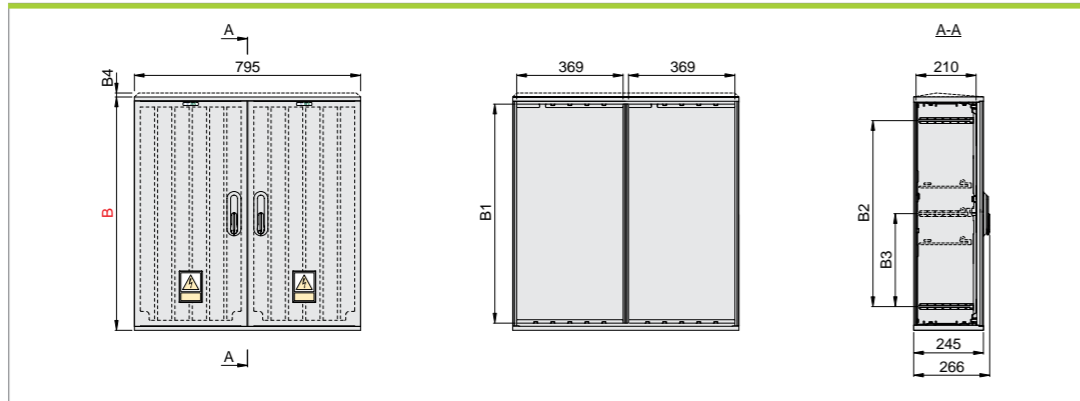

Внимание! В корпусе с наклонной крышей необходимо добавить B4=20 мм

Тип	B	Ш	Г	B*	B1	B2	B3	B4	№ арт.
OptiBox G-413-SF221-A-1-IP54	420	795	245	402	370	252	-	-	139144
OptiBox G-413-SS221-A-1-IP54								20	139147
OptiBox G-433-SF221-A-1-IP54	520	795	245	602	470	452	-	-	139165
OptiBox G-433-SS221-A-1-IP54								20	139167
OptiBox G-453-SF221-A-1-IP54	620	795	245	802	570	652	326	-	139203
OptiBox G-453-SS221-A-1-IP54								20	139208
OptiBox G-473-SF221-A-1-IP54	820	795	245	402	770	252	-	-	139314
OptiBox G-473-SS221-A-1-IP54								20	139321
OptiBox G-413-RF221-A-1-IP54	420	795	245	602	370	452	-	-	139138
OptiBox G-413-RS221-A-1-IP54								20	139141
OptiBox G-433-RF221-A-1-IP54	520	795	245	802	470	652	326	-	139162
OptiBox G-433-RS221-A-1-IP54								20	139163
OptiBox G-453-RF221-A-1-IP54	620	795	245	802	570	452	-	-	139197
OptiBox G-453-RS221-A-1-IP54								20	139200
OptiBox G-473-RF221-A-1-IP54	820	795	245	802	770	652	326	-	139302
OptiBox G-473-RS221-A-1-IP54								20	139308