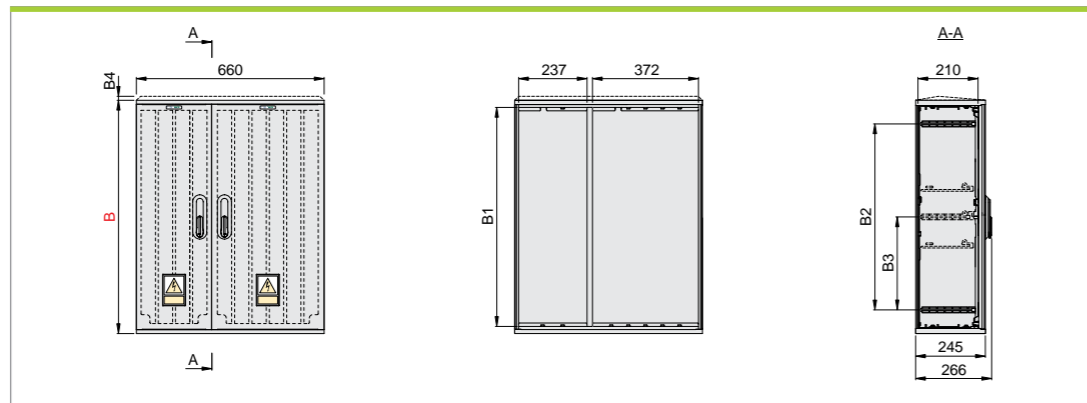

Внимание! В корпусе с наклонной крышей необходимо добавить В4=20 мм

Тип	В	Ш	Г	В*	В1	В2	В3	В4	№ арт.
OptiBox G-407-SF221-A-1-IP54	420	528	245	402	370	252	-	-	139126
OptiBox G-407-SS221-A-1-IP54								20	139128
OptiBox G-447-SF221-A-1-IP54	620	528	245	602	570	452	-	-	139184
OptiBox G-447-SS221-A-1-IP54								20	139187
OptiBox G-467-SF221-A-1-IP54	820	528	245	802	770	652	326	-	139278
OptiBox G-467-SS221-A-1-IP54								20	139283
OptiBox G-407-RF221-A-1-IP54	420	528	245	402	370	252	-	-	139053
OptiBox G-407-RS221-A-1-IP54								20	139124
OptiBox G-447-RF221-A-1-IP54	620	528	245	602	570	452	-	-	139178
OptiBox G-447-RS221-A-1-IP54								20	139181
OptiBox G-467-RF221-A-1-IP54	820	528	245	802	770	652	326	-	139268
OptiBox G-467-RS221-A-1-IP54								20	139273

* Основной размер для вертикальных комплектов

Номенклатура

▶ Внимание! В корпусе с наклонной крышей необходимо добавить B4=20 мм

Тип	B	Ш	Г	B*	B1	B2	B3	B4	№ арт.
OptiBox G-410-SF211-A-1-IP54	420	660	245	402	370	252	-	-	139133
OptiBox G-410-SS211-A-1-IP54								20	139135
OptiBox G-450-SF211-A-1-IP54	620	660	245	602	570	452	-	-	139192
OptiBox G-450-SS211-A-1-IP54								20	139194
OptiBox G-470-SF211-A-1-IP54	820	660	245	802	770	652	326	-	139292
OptiBox G-470-SS211-A-1-IP54								20	139296
OptiBox G-410-RF211-A-1-IP54	420	660	245	402	370	252	-	-	139131
OptiBox G-410-RS211-A-1-IP54								20	139132
OptiBox G-450-RF211-A-1-IP54	620	660	245	602	570	452	-	-	139188
OptiBox G-450-RS211-A-1-IP54								20	139190
OptiBox G-470-RF211-A-1-IP54	820	660	245	802	770	652	326	-	139284
OptiBox G-470-RS211-A-1-IP54								20	139288