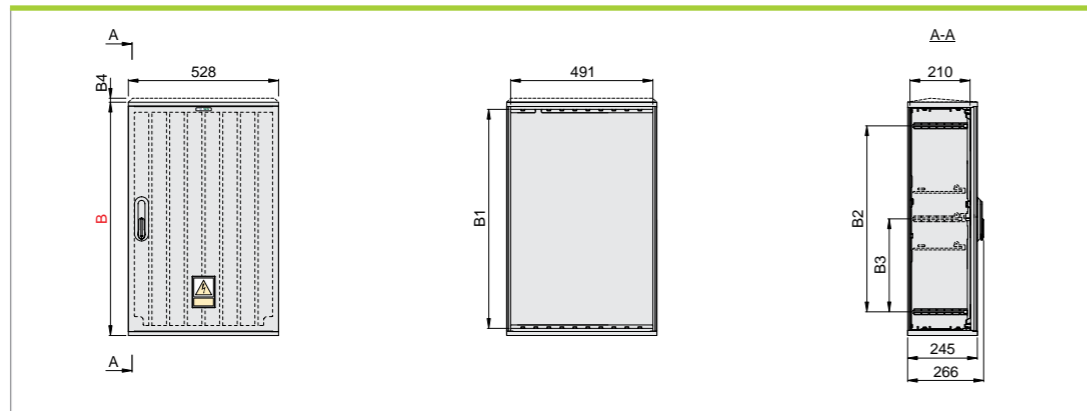

Тип	В	Ш	Г	В*	В1	В2	В3	В4	№ арт.
OptiBox G-447-SF111-A-1-IP54	620	528	245	602	570	452	-	-	139182
OptiBox G-447-SS111-A-1-IP54								20	139185
OptiBox G-467-SF111-A-1-IP54	820	528	245	802	770	652	326	-	139274
OptiBox G-467-SS111-A-1-IP54								20	139279
OptiBox G-447-RF111-A-1-IP54	620	528	245	602	570	452	-	-	139176
OptiBox G-447-RS111-A-1-IP54								20	139179
OptiBox G-467-RF111-A-1-IP54	820	528	245	802	770	652	326	-	139264
OptiBox G-467-RS111-A-1-IP54								20	139269

Внимание! В корпусе с наклонной крышей необходимо добавить В4=20 мм