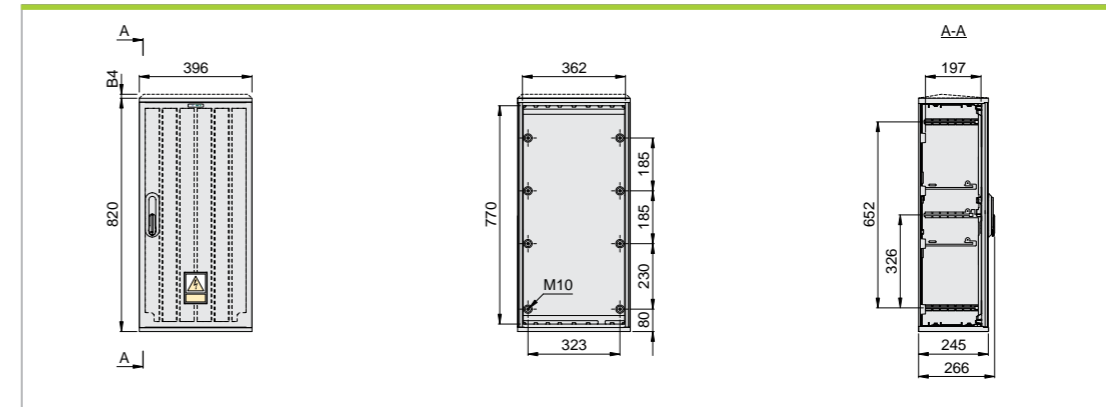

Тип	B	Ш	Г	B*	B4	№ арт.
OptiBox G-464-SF111-I-1-IP54	820	396	245	802	-	139259
OptiBox G-464-SS111-I-1-IP54	820	396	245	802	20	139262
OptiBox G-464-RF111-I-1-IP54	820	396	245	802	-	139253
OptiBox G-464-RS111-I-1-IP54	820	396	245	802	20	139256