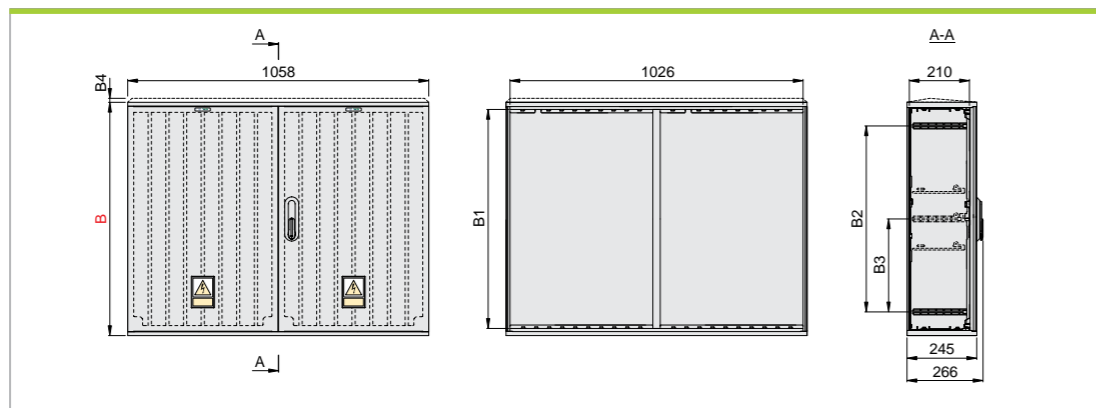

Тип	B	Ш	Г	B*	B1	B2	B3	B4	№ арт.
OptiBox G-456-SF211-A-1-IP54	620	1058	245	602	570	452	-	-	139232
OptiBox G-456-SS211-A-1-IP54								20	139237
OptiBox G-476-SF211-A-1-IP54	820	1058	245	802	770	652	326	-	139337
OptiBox G-476-SS211-A-1-IP54								20	139344
OptiBox G-456-RF211-A-1-IP54	620	1058	245	602	570	452	-	-	139210
OptiBox G-456-RS211-A-1-IP54								20	139227
OptiBox G-476-RF211-A-1-IP54	820	1058	245	802	770	652	-	-	139325
OptiBox G-476-RS211-A-1-IP54								20	139331

Внимание! В корпусе с наклонной крышей необходимо добавить B4=20 мм