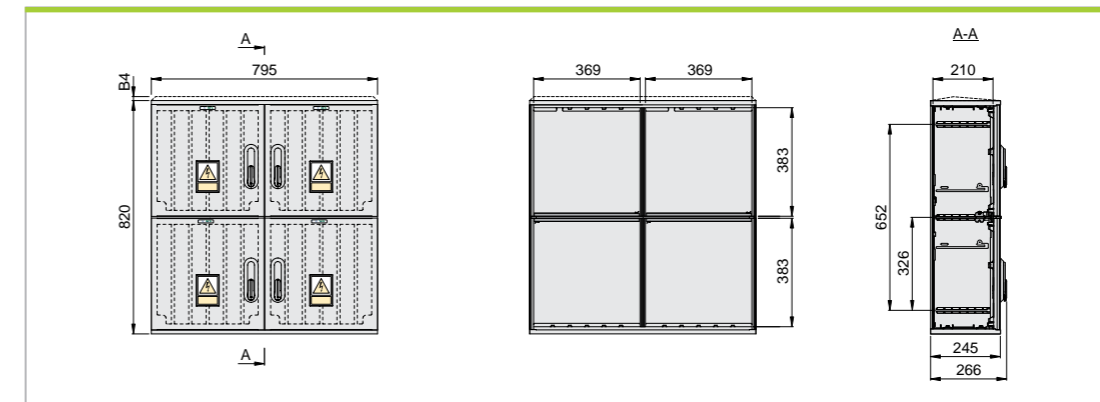

Тип	B	Ш	Г	B4	№ арт.
OptiBox G-473-SF414-A-1-IP54	820	795	245	-	139317
OptiBox G-473-SS414-A-1-IP54				20	139324
OptiBox G-473-RF414-A-1-IP54	820	795	245	-	139305
OptiBox G-473-RS414-A-1-IP54				20	139311