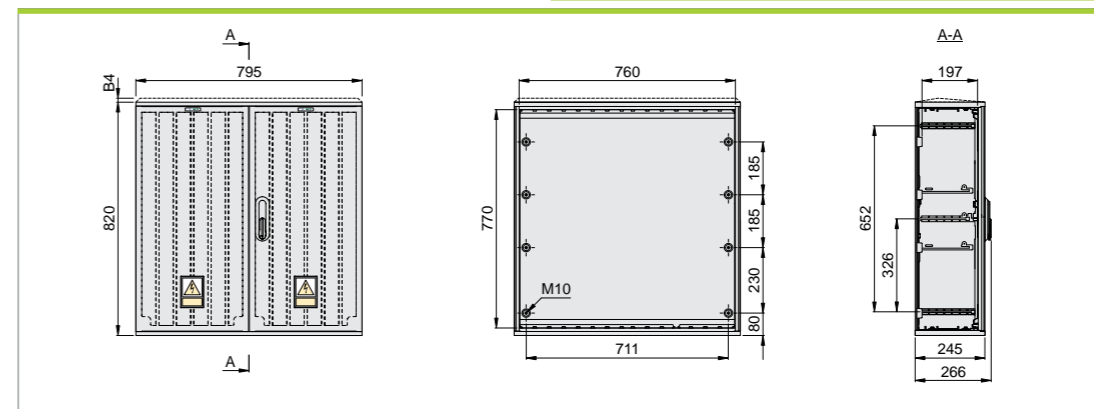

Тип	В	Ш	Г	В*	В4	№ арт.
OptiBox G-473-SF211-I-1-IP54	820	795	245	802	-	139313
OptiBox G-473-SS211-I-1-IP54					20	139320
OptiBox G-473-RF211-I-1-IP54	820	795	245	802	-	139301
OptiBox G-473-RS211-I-1-IP54					20	139307

Внимание! В корпусе с наклонной крышей необходимо добавить В4=20 мм