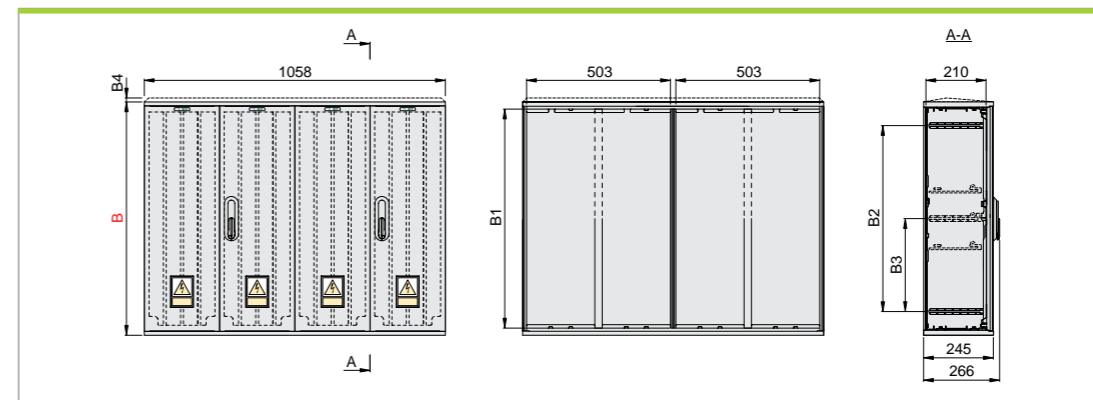

Тип	B	Ш	Г	B*	B1	B2	B3	B4	№ арт.
OptiBox G-416-SF421-A-1-IP54	420	1058	245	402	370	252	-	-	139153
OptiBox G-416-SS421-A-1-IP54								20	139155
OptiBox G-456-SF421-A-1-IP54	620	1058	245	602	570	452	-	-	139235
OptiBox G-456-SS421-A-1-IP54								20	139242
OptiBox G-476-SF421-A-1-IP54	820	1058	245	802	770	652	326	-	139342
OptiBox G-476-SS421-A-1-IP54								20	139348
OptiBox G-416-RF421-A-1-IP54	420	1058	245	402	370	252	-	-	139149
OptiBox G-416-RS421-A-1-IP54								20	139151
OptiBox G-456-RF421-A-1-IP54	620	1058	245	602	570	452	-	-	139213
OptiBox G-456-RS421-A-1-IP54								20	139230
OptiBox G-476-RF421-A-1-IP54	820	1058	245	802	770	652	-	-	139329
OptiBox G-476-RS421-A-1-IP54								20	139335

Внимание! В корпусе с наклонной крышей необходимо добавить B4=20 мм