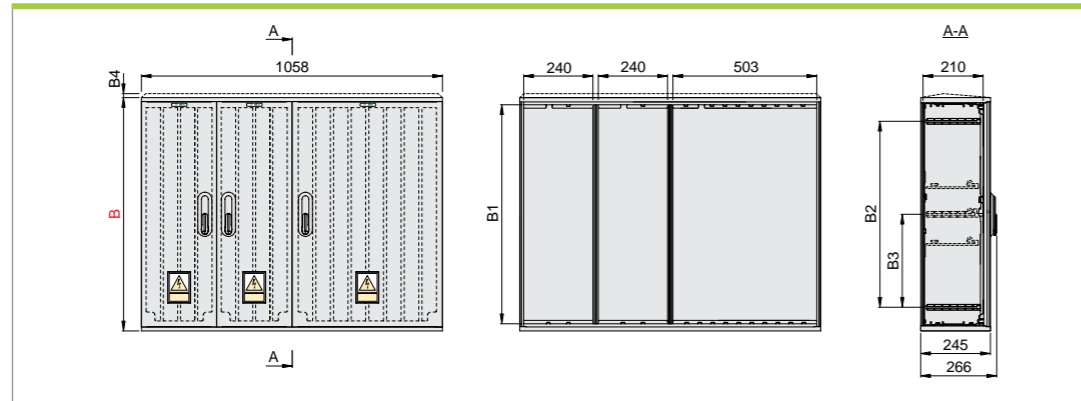

Номенклатура

Внимание! В корпусе с наклонной крышей необходимо добавить B4=20 мм

Тип	B	Ш	Г	B*	B1	B2	B3	B4	№ арт.
OptiBox G-456-SF331-A-1-IP54	620	1058	245	602	570	452	-	-	139234
OptiBox G-456-SS331-A-1-IP54	620	1058	245	602	570	452	-	20	139239
OptiBox G-476-SF331-A-1-IP54	820	1058	245	802	770	652	326	-	139340
OptiBox G-476-SS331-A-1-IP54	820	1058	245	802	770	652	326	20	139347
OptiBox G-456-RF331-A-1-IP54	620	1058	245	602	570	452	-	-	139212
OptiBox G-456-RS331-A-1-IP54	620	1058	245	602	570	452	-	20	139229
OptiBox G-476-RF331-A-1-IP54	820	1058	245	802	770	652	326	-	139328
OptiBox G-476-RS331-A-1-IP54	820	1058	245	802	770	652	326	20	139334

Внимание! В корпусе с наклонной крышей необходимо добавить B4=20 мм