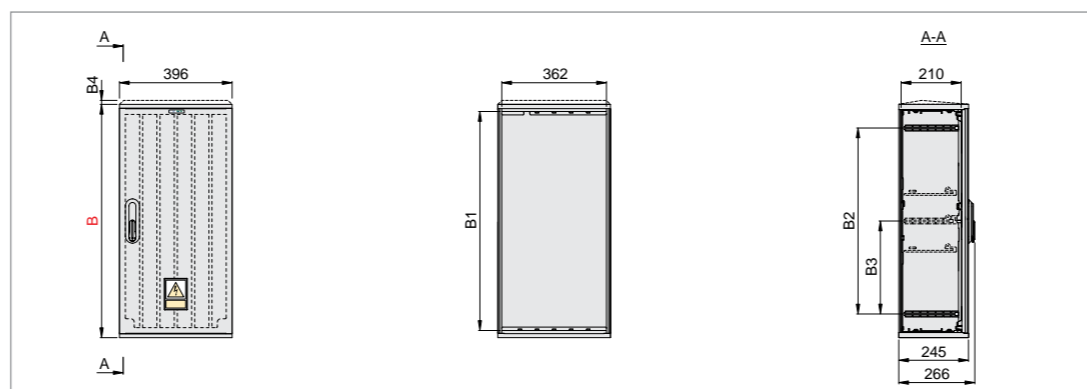

Номенклатура

Внимание! В корпусе с наклонной крышей необходимо добавить B4=20 мм.

Тип	B	Ш	Г	B*	B1	B2	B3	B4	№ арт.
OptiBox G-400-SF111-A-1-IP54	420	264	245	402	370	252	-	-	137175
OptiBox G-400-SS111-A-1-IP54								20	137176
OptiBox G-440-SF111-A-1-IP54	620	264	245	602	570	452	-	-	137180
OptiBox G-440-SS111-A-1-IP54								20	139171
OptiBox G-460-SF111-A-1-IP54	820	264	245	802	770	652	326	-	139248
OptiBox G-460-SS111-A-1-IP54								20	139250
OptiBox G-400-RF111-A-1-IP54	420	264	245	402	370	252	-	-	137171
OptiBox G-400-RS111-A-1-IP54								20	137177
OptiBox G-440-RF111-A-1-IP54	620	264	245	602	570	452	-	-	139170
OptiBox G-440-RS111-A-1-IP54								20	137181
OptiBox G-460-RF111-A-1-IP54	820	264	245	802	770	652	326	-	139244
OptiBox G-460-RS111-A-1-IP54								20	139246

* Основной размер для вертикальных комплектов.

Тип	B	Ш	Г	B*	B1	B2	B3	B4	№ арт.
OptiBox G-404-SF111-A-1-IP54	420	264	245	402	370	252	-	-	137178
OptiBox G-404-SS111-A-1-IP54								20	139051
OptiBox G-424-SF111-A-1-IP54	520	264	245	502	470	452	-	-	139160
OptiBox G-424-SS111-A-1-IP54								20	139161
OptiBox G-444-SF111-A-1-IP54	620	264	245	602	570	652	-	-	139174
OptiBox G-444-SS111-A-1-IP54								20	139175
OptiBox G-464-SF111-A-1-IP54	820	264	245	802	770	252	326	-	139258
OptiBox G-464-SS111-A-1-IP54								20	139261
OptiBox G-404-RF111-A-1-IP54	420	264	245	402	370	452	-	-	139049
OptiBox G-404-RS111-A-1-IP54								20	137179
OptiBox G-424-RF111-A-1-IP54	520	264	245	502	470	652	-	-	139157
OptiBox G-424-RS111-A-1-IP54								20	139158
OptiBox G-444-RF111-A-1-IP54	620	264	245	602	570	652	-	-	139172
OptiBox G-444-RS111-A-1-IP54								20	139173
OptiBox G-464-RF111-A-1-IP54	820	264	245	502	770	652	326	-	139252
OptiBox G-464-RS111-A-1-IP54								20	139255