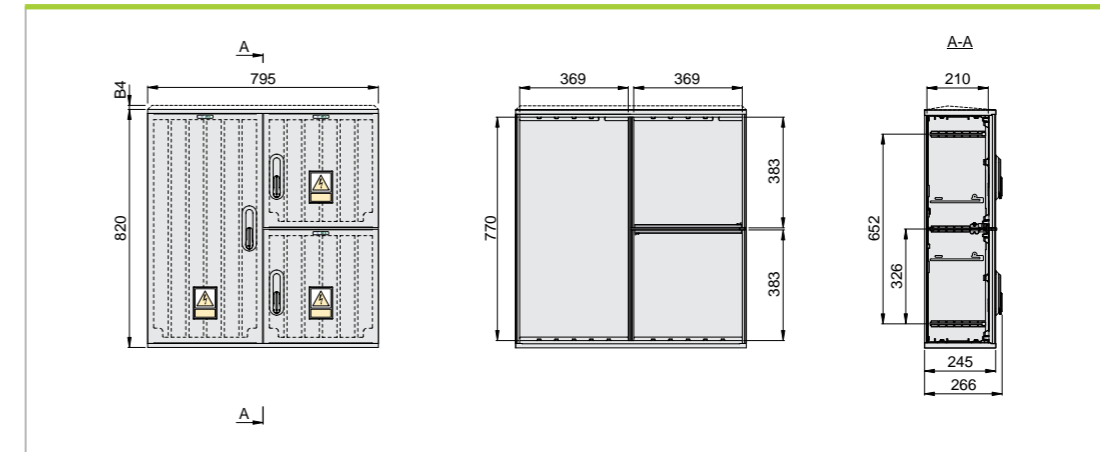

Тип	B	Ш	Г	B4	№ арт.
OptiBox G-473-SF313-A-1-IP54	820	795	245	-	139315
OptiBox G-473-SS313-A-1-IP54				20	139322
OptiBox G-473-RF313-A-1-IP54	820	795	245	-	139303
OptiBox G-473-RS313-A-1-IP54				20	139309

Внимание! В корпусе с наклонной крышей необходимо добавить B4=20 мм