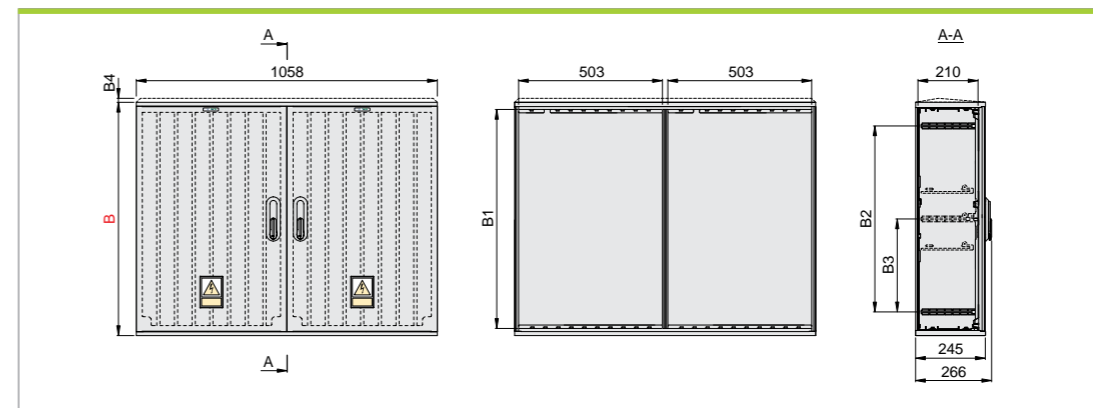

Тип	B	Ш	Г	B*	B1	B2	B3	B4	№ арт.
OptiBox G-456-SF221-A-1-IP54	620	1058	245	602	570	452	-	-	139233
OptiBox G-456-SS221-A-1-IP54								20	139238
OptiBox G-476-SF221-A-1-IP54	820	1058	245	802	770	652	326	-	139339
OptiBox G-476-SS221-A-1-IP54								20	139346
OptiBox G-456-RF221-A-1-IP54	620	1058	245	602	570	452	-	-	139211
OptiBox G-456-RS221-A-1-IP54								20	139228
OptiBox G-476-RF221-A-1-IP54	820	1058	245	802	770	652	326	-	139327
OptiBox G-476-RS221-A-1-IP54								20	139333