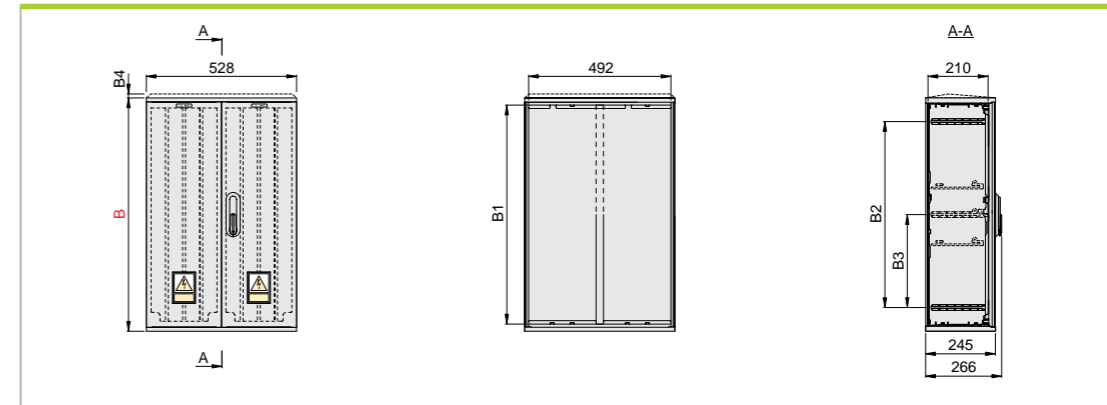

Тип	В	Ш	Г	В*	В1	В2	В3	В4	№ арт.
OptiBox G-407-SF211-A-1-IP54	420	528	245	402	370	252	-	-	139125
OptiBox G-407-SS211-A-1-IP54								20	139127
OptiBox G-447-SF211-A-1-IP54	620	528	245	602	570	452	-	-	139183
OptiBox G-447-SS211-A-1-IP54								20	139186
OptiBox G-467-SF211-A-1-IP54	820	528	245	802	770	652	326	-	139276
OptiBox G-467-SS211-A-1-IP54								20	139281
OptiBox G-407-RF211-A-1-IP54	420	528	245	402	370	252	-	-	139052
OptiBox G-407-RS211-A-1-IP54								20	139123
OptiBox G-447-RF211-A-1-IP54	620	528	245	602	570	452	-	-	139177
OptiBox G-447-RS211-A-1-IP54								20	139180
OptiBox G-467-RF211-A-1-IP54	820	528	245	802	770	652	326	-	139266
OptiBox G-467-RS211-A-1-IP54								20	139271

Внимание! В корпусе с наклонной крышей необходимо добавить В4=20 мм