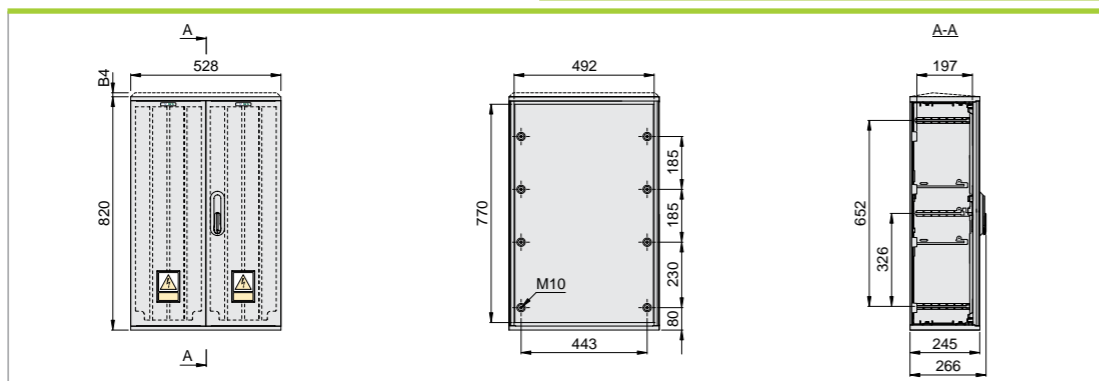

Тип	В	Ш	Г	В*	В4	№ арт.
OptiBox G-467-SF211-I-1-IP54	820	528	245	802	-	139277
OptiBox G-467-SS211-I-1-IP54					20	139282
OptiBox G-467-RF211-I-1-IP54	820	528	245	802	-	139267
OptiBox G-467-RS211-I-1-IP54					20	139272

Внимание! В корпусе с наклонной крышей необходимо добавить В4=20 мм