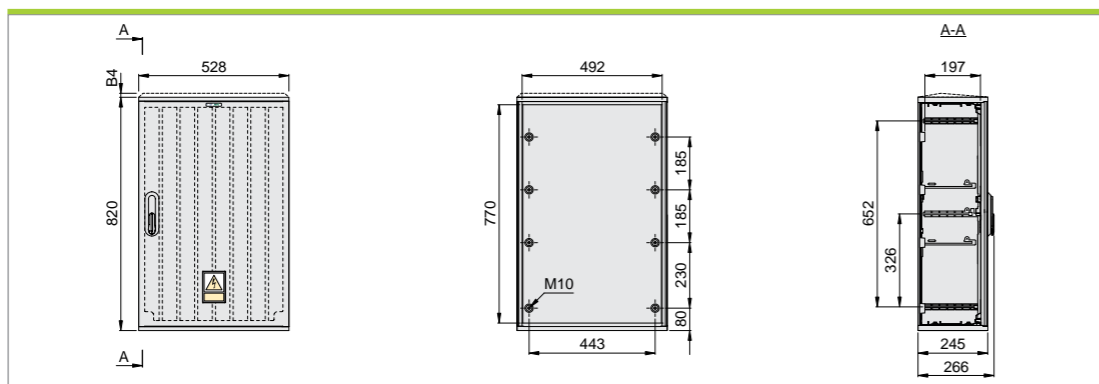

Номенклатура

Тип	В	Ш	Г	В*	В4	№ арт.
OptiBox G-467-SF111-I-1-IP54	820	528	245	802	-	139275
OptiBox G-467-SS111-I-1-IP54					20	139280
OptiBox G-467-RF111-I-1-IP54	820	528	245	802	-	139265
OptiBox G-467-RS111-I-1-IP54					20	139270

Внимание! В корпусе с наклонной крышей необходимо добавить В4=20 мм