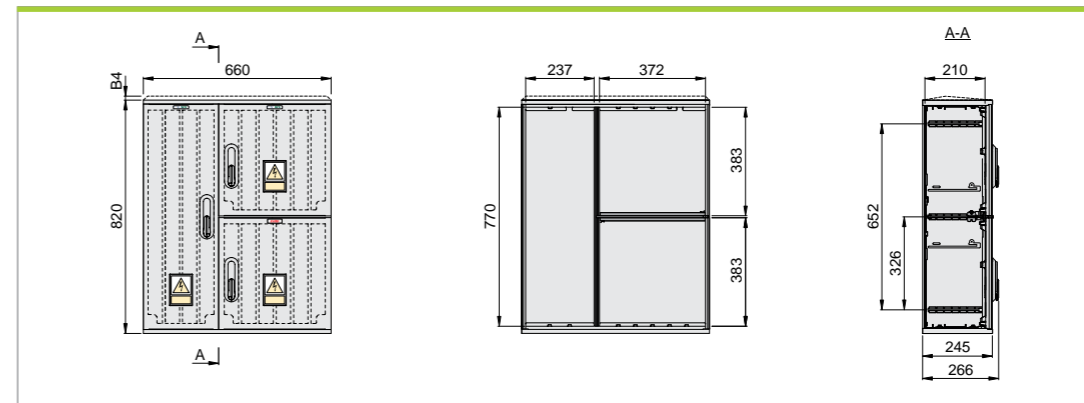

* Основной размер для вертикальных комплектов

Номенклатура

▶ Внимание! В корпусе с наклонной крышей необходимо добавить B4=20 мм

Тип	B	Ш	Г	B*	B1	B2	B3	B4	№ арт.
OptiBox G-410-SF211-A-1-IP54	420	660	245	402	370	252	-	-	139133
OptiBox G-410-SS211-A-1-IP54								20	139135
OptiBox G-450-SF211-A-1-IP54	620	660	245	602	570	452	-	-	139192
OptiBox G-450-SS211-A-1-IP54								20	139194
OptiBox G-470-SF211-A-1-IP54	820	660	245	802	770	652	326	-	139292
OptiBox G-470-SS211-A-1-IP54								20	139296
OptiBox G-410-RF211-A-1-IP54	420	660	245	402	370	252	-	-	139131
OptiBox G-410-RS211-A-1-IP54								20	139132
OptiBox G-450-RF211-A-1-IP54	620	660	245	602	570	452	-	-	139188
OptiBox G-450-RS211-A-1-IP54								20	139190
OptiBox G-470-RF211-A-1-IP54	820	660	245	802	770	652	326	-	139284
OptiBox G-470-RS211-A-1-IP54								20	139288

▶ Внимание! В корпусе с наклонной крышей необходимо добавить B4=20 мм

Тип	B	Ш	Г	B*	B1	B2	B3	B4	№ арт.
OptiBox G-410-SF221-A-1-IP54	420	660	245	402	370	252	-	-	139134
OptiBox G-410-SS221-A-1-IP54								20	139136
OptiBox G-450-SF221-A-1-IP54	620	660	245	602	570	452	-	-	139193
OptiBox G-450-SS221-A-1-IP54								20	139195
OptiBox G-470-SF221-A-1-IP54	820	660	245	802	770	652	326	-	139294
OptiBox G-470-SS221-A-1-IP54								20	139298
OptiBox G-410-RF221-A-1-IP54	420	660	245	402	370	252	-	-	139130
OptiBox G-410-RS221-A-1-IP54								20	116277
OptiBox G-450-RF221-A-1-IP54	620	660	245	602	570	452	-	-	139189
OptiBox G-450-RS221-A-1-IP54								20	139191
OptiBox G-470-RF221-A-1-IP54	820	660	245	802	770	652	326	-	139286
OptiBox G-470-RS221-A-1-IP54								20	139290