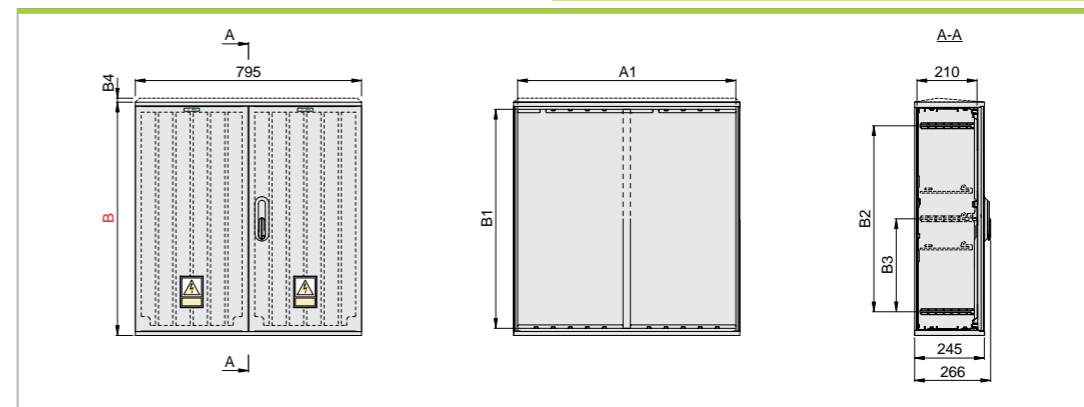

Тип	B	Ш	Г	B*	B1	B2	B3	B4	№ арт.
OptiBox G-413-SF221-A-1-IP54	420	795	245	402	370	252	-	-	139143
OptiBox G-413-SS221-A-1-IP54								20	139146
OptiBox G-433-SF221-A-1-IP54	520	795	245	502	470	452	-	-	139164
OptiBox G-433-SS221-A-1-IP54								20	139166
OptiBox G-453-SF221-A-1-IP54	620	795	245	602	570	652	326	-	139202
OptiBox G-453-SS221-A-1-IP54								20	139207
OptiBox G-473-SF221-A-1-IP54	820	795	245	802	770	252	-	-	139312
OptiBox G-473-SS221-A-1-IP54								20	139319
OptiBox G-413-RF221-A-1-IP54	420	795	245	402	370	452	-	-	139137
OptiBox G-413-RS221-A-1-IP54								20	139140
OptiBox G-433-RF221-A-1-IP54	520	795	245	502	470	652	326	-	139168
OptiBox G-433-RS221-A-1-IP54								20	139169
OptiBox G-453-RF221-A-1-IP54	620	795	245	602	570	452	-	-	139196
OptiBox G-453-RS221-A-1-IP54								20	139199
OptiBox G-473-RF221-A-1-IP54	820	795	245	802	770	652	326	-	139300
OptiBox G-473-RS221-A-1-IP54								20	139306