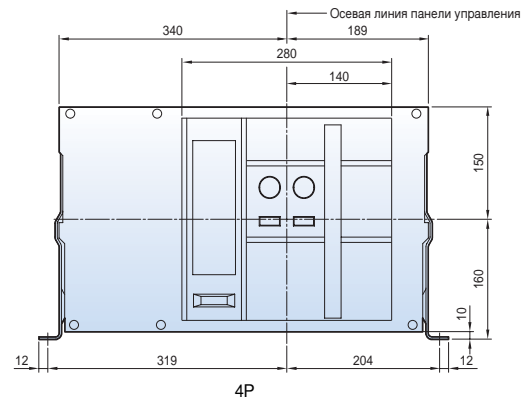

<Вывод>

С вертикальными выводами

С горизонтальными выводами

С выводами для присоединения шин спереди

Размеры

Susol

Выкатной типа 4000AF (630~3200 A)

Вид спереди