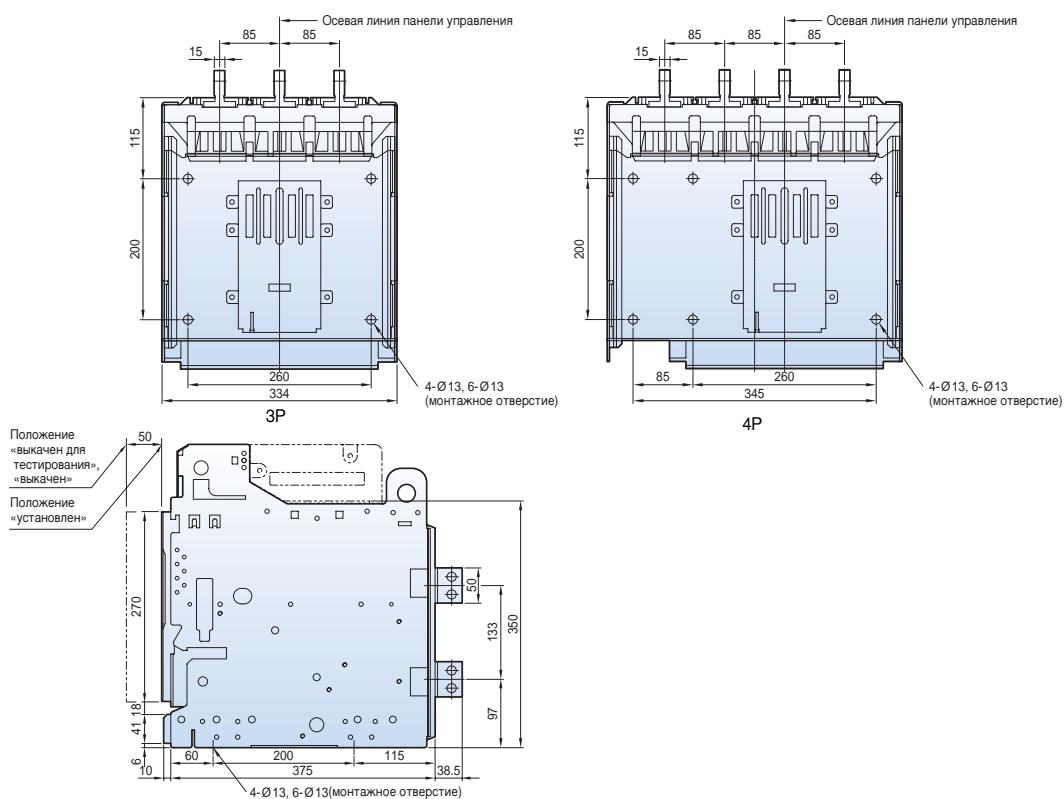

Размеры

Susol

Стационарный типа 2000AF (630~1600 А)

Вид спереди

С вертикальными выводами

Рамка обрамления выреза в двери комплектного устройства DF

С горизонтальными выводами

С выводами для присоединения шин спереди

Размеры

Susol

Выкатной типа 2000AF (630~1600 A)

Вид спереди

С вертикальными выводами

С горизонтальными выводами

С выводами для присоединения шин спереди

Стационарный типа 2000AF (2000 A)

<Вывод>

С вертикальными выводами

С горизонтальными выводами

С выводами для присоединения шин спереди

Размеры

Susol

Выкатной типа 4000AF (630~3200 A)

Вид спереди

С вертикальными выводами

С горизонтальными выводами

С выводами для присоединения шин спереди

Размеры

Susol

Стационарный типа 4000AF (4000 A)

Вид спереди

С вертикальными выводами