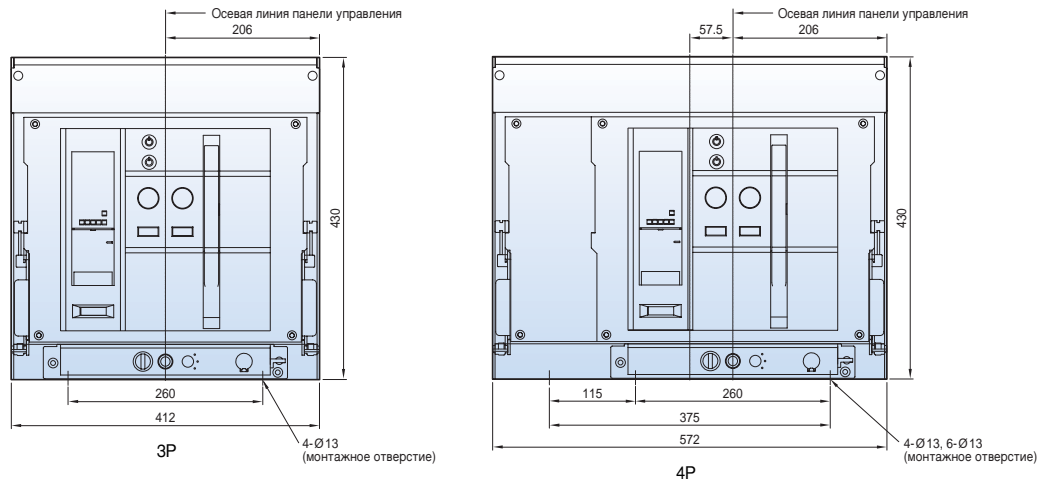

С горизонтальными выводами

<Вывод>

Размеры

Susol

Выкатной типа 4000AF (4000 A)

Вид спереди

С вертикальными выводами

Horizontal
type