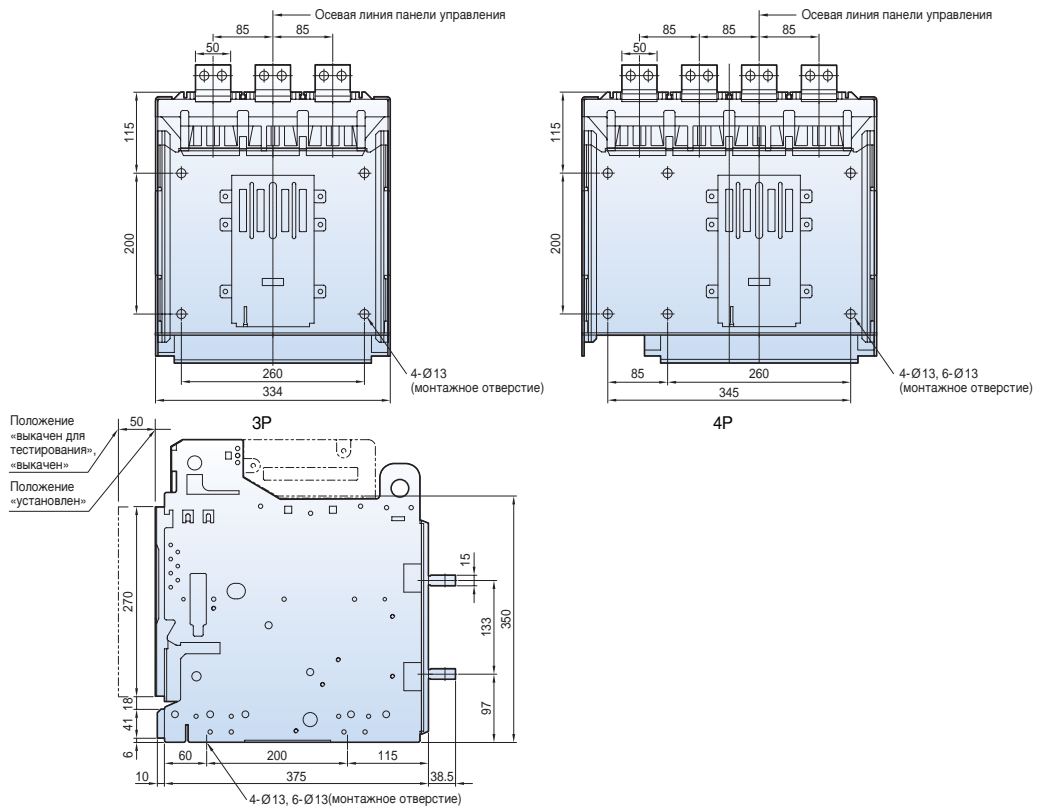

Размеры

Susol

Стационарный типа 2000AF (630~1600 А)

Вид спереди

С вертикальными выводами

Рамка обрамления выреза в двери комплектного устройства DF

С горизонтальными выводами

С выводами для присоединения шин спереди

Размеры

Susol

Выкатной типа 2000AF (630~1600 A)

Вид спереди

С вертикальными выводами

С горизонтальными выводами

С выводами для присоединения шин спереди

Стационарный типа 2000AF (2000 A)

<Вывод>

С вертикальными выводами

С горизонтальными выводами

С выводами для присоединения шин спереди

Размеры

Susol

Выкатной типа 4000AF (630~3200 A)

Вид спереди

С вертикальными выводами

С горизонтальными выводами

С выводами для присоединения шин спереди

Размеры

Susol

Стационарный типа 4000AF (4000 A)

Вид спереди

С вертикальными выводами