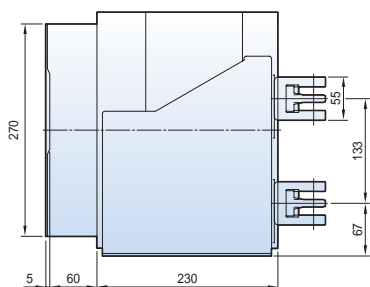

С вертикальными выводами

С горизонтальными выводами

С выводами для присоединения шин спереди

Размеры

Susol

Стационарный типа 4000AF (4000 A)

Вид спереди

С вертикальными выводами

С горизонтальными выводами

<Вывод>

Размеры

Susol

Выкатной типа 4000AF (4000 A)

Вид спереди

С вертикальными выводами

Horizontal
type