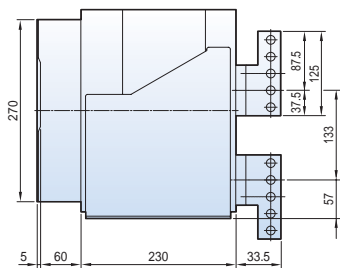

Размеры

Metasol

Стационарный типа 5000AF (4000~5000 А)

Вид спереди

С вертикальными выводами

С горизонтальными выводами

Размеры

Metasol