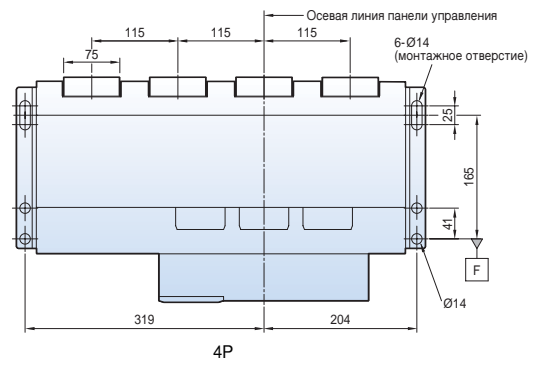

<Вывод>

С вертикальными выводами

С горизонтальными выводами

С выводами для присоединения шин спереди

Размеры

Susol

Выкатной типа 4000AF (630~3200 A)

Вид спереди