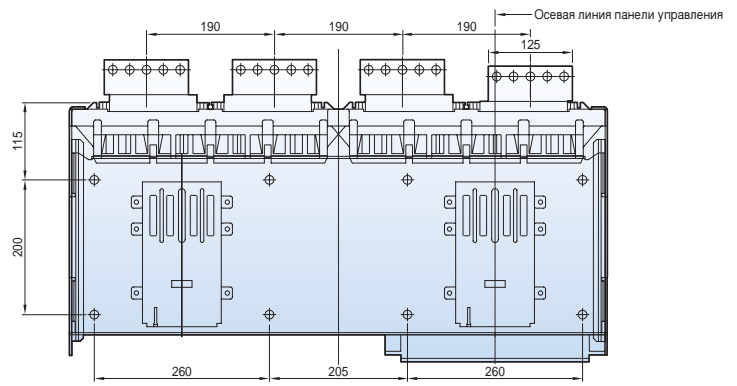

С горизонтальными выводами

4P