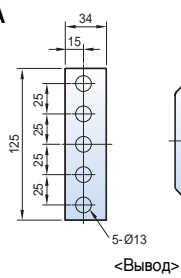

С горизонтальными выводами

3P

4P

Стационарный типа 6300AF (4000A~6300 A)

Вид спереди

4000A~5000A

6300A

С вертикальными выводами

4000A~5000A

6300A

С горизонтальными выводами

4000A~5000A

6300A

Размеры

Susol

Выкатной типа 6300AF (4000A~6300 A)