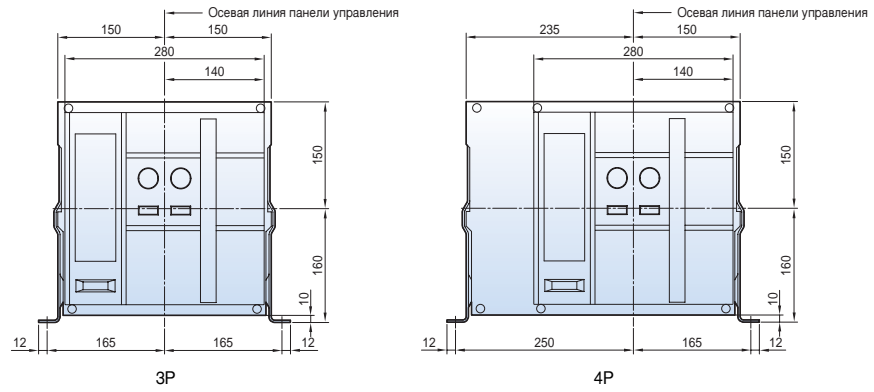

Стационарный типа 2000AF (2000 A)

Вид спереди