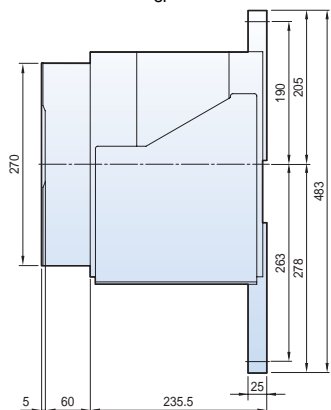

Размеры

Susol

Стационарный типа 2000AF (630~1600 А)

Вид спереди

С вертикальными выводами

Рамка обрамления выреза в двери комплектного устройства DF

С горизонтальными выводами

С выводами для присоединения шин спереди

Размеры

Susol

Выкатной типа 2000AF (630~1600 A)

Вид спереди

С вертикальными выводами

С горизонтальными выводами

С выводами для присоединения шин спереди

Стационарный типа 2000AF (2000 A)

<Вывод>

С вертикальными выводами

С горизонтальными выводами

С выводами для присоединения шин спереди

Размеры

Susol

Выкатной типа 4000AF (630~3200 A)

Вид спереди

Размеры

Metasol

Стационарный типа 5000AF (4000~5000 А)

Вид спереди

С вертикальными выводами

С горизонтальными выводами

Размеры

Metasol