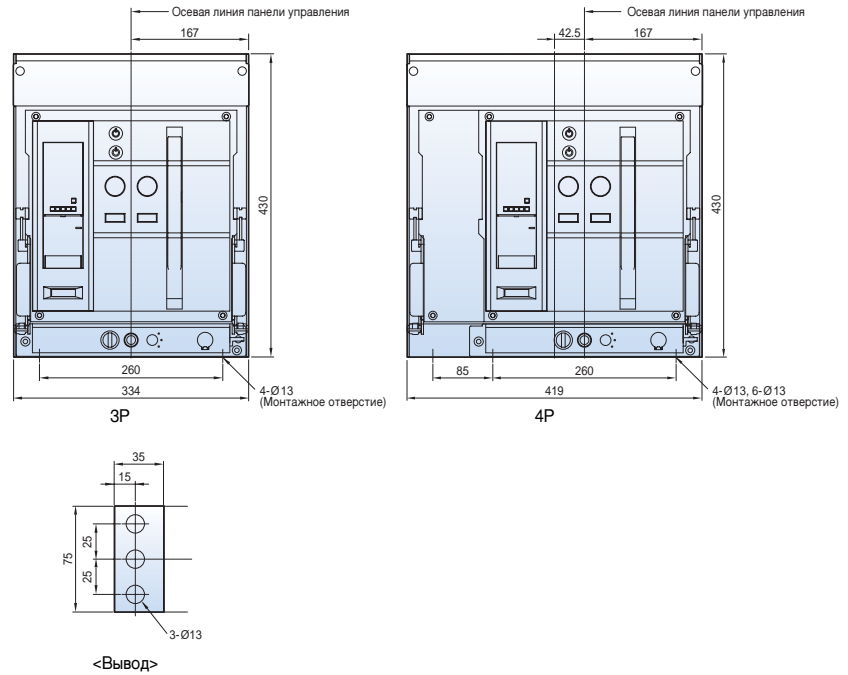

Выкатной типа 2000AF (2000 A)

Вид спереди