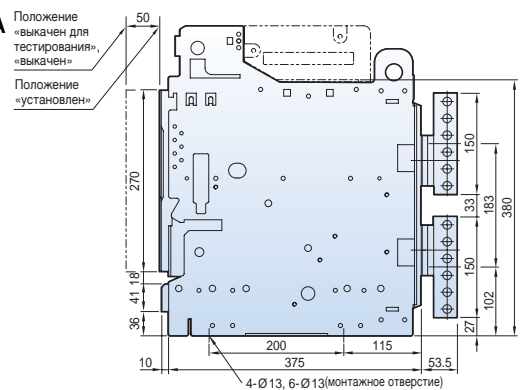

4000A~5000A

6300A

С горизонтальными выводами

4000A~5000A

6300A

Размеры

Susol

Выкатной типа 6300AF (4000A~6300 A)

Вид спереди

4000A~5000A

6300A

С вертикальными выводами

4000A~5000A

6300A

С горизонтальными выводами

4000A~5000A