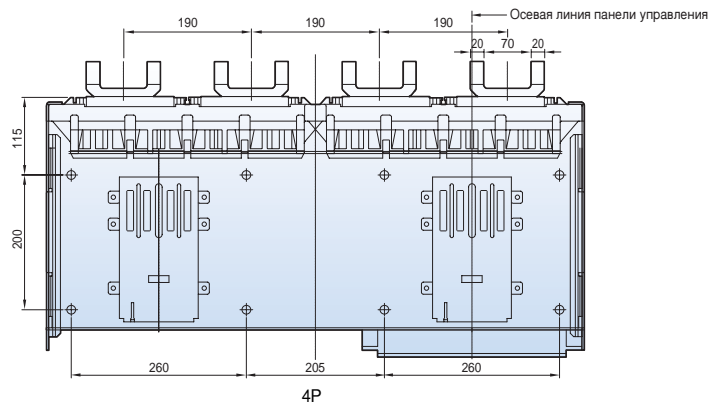

Выкатной типа 5000AF (4000~5000 А)

Вид спереди

3P

4P

<Вывод>

С вертикальными выводами

3P

4P