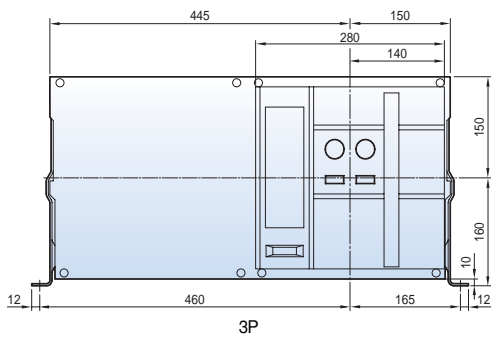

С горизонтальными выводами

<Вывод>

Размеры

Susol

Выкатной типа 4000AF (4000 A)

Вид спереди

С вертикальными выводами

Horizontal
type

Размеры

Metasol

Стационарный типа 5000AF (4000~5000 А)

Вид спереди

С вертикальными выводами

С горизонтальными выводами

Размеры

Metasol