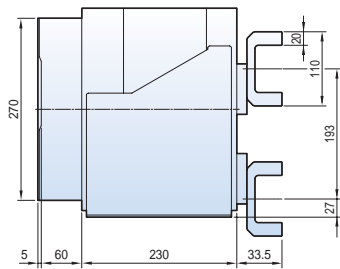

С горизонтальными выводами

<Вывод>

Размеры

Susol

Выкатной типа 4000AF (4000 A)

Вид спереди

С вертикальными выводами

Horizontal
type

Размеры

Metasol

Стационарный типа 5000AF (4000~5000 А)

Вид спереди

С вертикальными выводами

С горизонтальными выводами

Размеры

Metasol