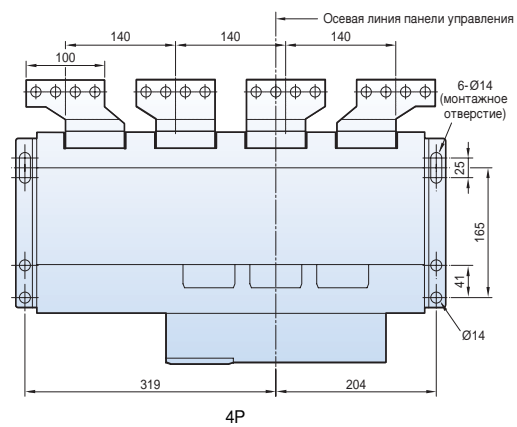

С вертикальными выводами

С горизонтальными выводами

С выводами для присоединения шин спереди

Размеры

Susol

Стационарный типа 4000AF (4000 A)

Вид спереди

С вертикальными выводами

С горизонтальными выводами

<Вывод>

Размеры

Susol

Выкатной типа 4000AF (4000 A)

Вид спереди

С вертикальными выводами

Horizontal
type