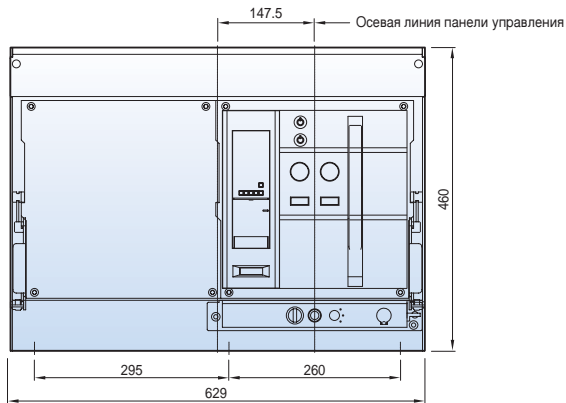

Размеры

Metasol

Выкатной типа 5000AF (4000~5000 А)

Вид спереди

3P