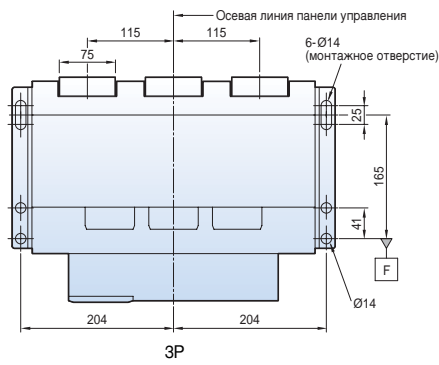

<Вывод>

С вертикальными выводами

С горизонтальными выводами

С выводами для присоединения шин спереди

Размеры

Susol

Выкатной типа 4000AF (630~3200 A)

Вид спереди