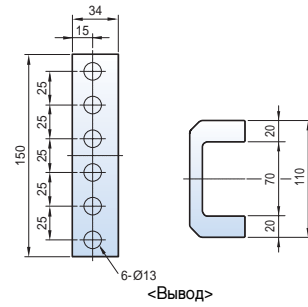

С горизонтальными выводами

3P

4P

Стационарный типа 6300AF (4000A~6300 A)

Вид спереди

4000A~5000A

6300A

С вертикальными выводами

4000A~5000A

6300A

С горизонтальными выводами

4000A~5000A

6300A

Размеры

Susol

Выкатной типа 6300AF (4000A~6300 A)

Вид спереди

4000A~5000A

6300A

С вертикальными выводами

4000A~5000A

6300A

С горизонтальными выводами

4000A~5000A