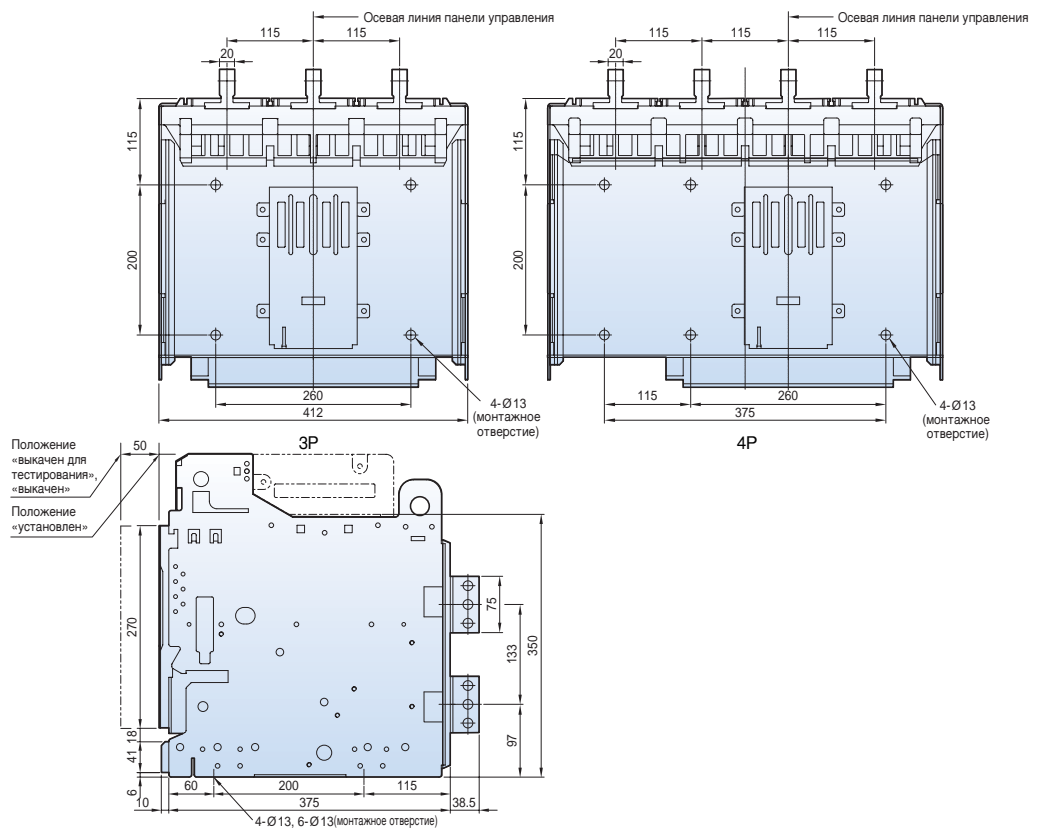

Размеры

Susol

Стационарный типа 2000AF (630~1600 А)

Вид спереди

С вертикальными выводами

Рамка обрамления выреза в двери комплектного устройства DF

С горизонтальными выводами

С выводами для присоединения шин спереди

<Вывод>

С вертикальными выводами

С горизонтальными выводами

С выводами для присоединения шин спереди

Размеры

Susol

Выкатной типа 4000AF (630~3200 A)

Вид спереди

С вертикальными выводами

С горизонтальными выводами

С выводами для присоединения шин спереди

Размеры

Susol

Стационарный типа 4000AF (4000 A)

Вид спереди

С вертикальными выводами