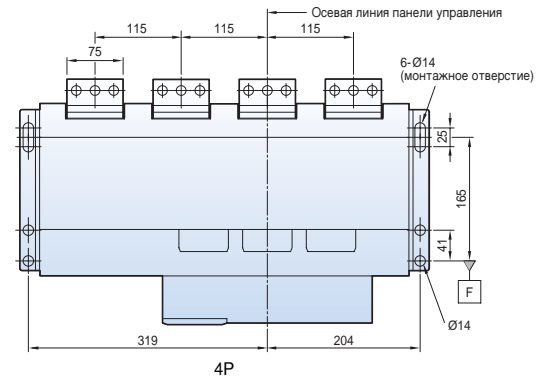

<Вывод>

С вертикальными выводами

С горизонтальными выводами

С выводами для присоединения шин спереди

Размеры

Susol

Выкатной типа 4000AF (630~3200 A)

Вид спереди