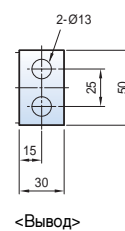

Размеры

Susol

Стационарный типа 2000AF (630~1600 А)

Вид спереди

С вертикальными выводами

Рамка обрамления выреза в двери комплектного устройства DF

С горизонтальными выводами

С выводами для присоединения шин спереди

Размеры

Susol

Выкатной типа 2000AF (630~1600 A)

Вид спереди

С вертикальными выводами

С горизонтальными выводами

С выводами для присоединения шин спереди

Стационарный типа 2000AF (2000 A)

<Вывод>

С вертикальными выводами

С горизонтальными выводами

С выводами для присоединения шин спереди

Размеры

Susol

Выкатной типа 4000AF (630~3200 A)

Вид спереди