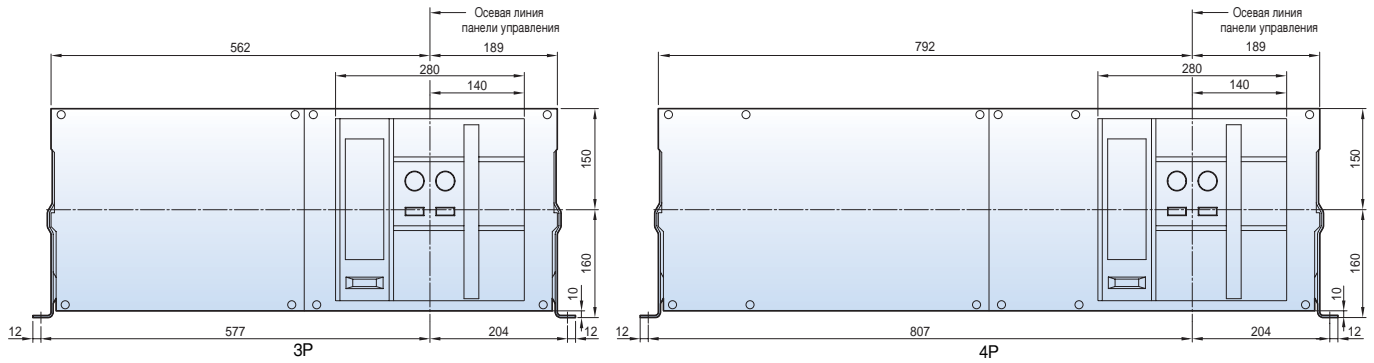

С горизонтальными выводами

3P

4P

Стационарный типа 6300AF (4000A~6300 A)

Вид спереди

4000A~5000A

6300A

С вертикальными выводами