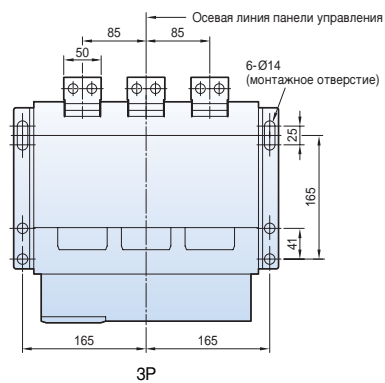

Размеры

Susol

Стационарный типа 2000AF (630~1600 А)

Вид спереди

С вертикальными выводами

Рамка обрамления выреза в двери комплектного устройства DF

С горизонтальными выводами

С выводами для присоединения шин спереди