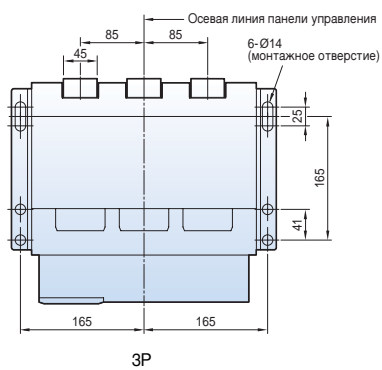

Размеры

Susol

Стационарный типа 2000AF (630~1600 А)

Вид спереди

С вертикальными выводами

Рамка обрамления выреза в двери комплектного устройства DF

С горизонтальными выводами

С выводами для присоединения шин спереди