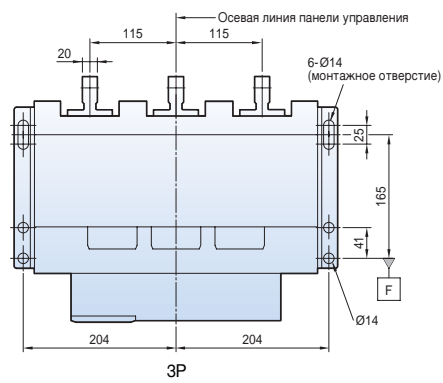

<Вывод>

С вертикальными выводами

С горизонтальными выводами

С выводами для присоединения шин спереди

Размеры

Susol

Выкатной типа 4000AF (630~3200 A)

Вид спереди