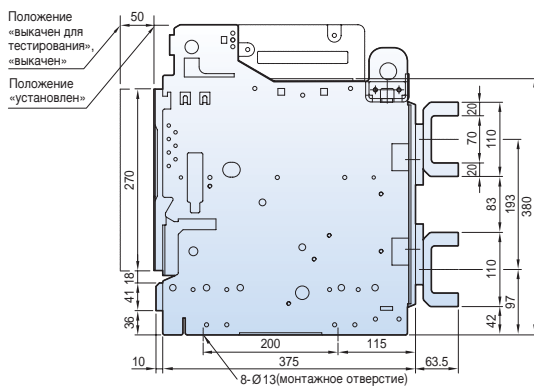

С горизонтальными выводами

3P