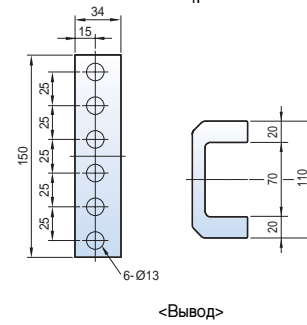

4000A~5000A

6300A

С горизонтальными выводами

4000A~5000A

6300A

Размеры

Susol

Выкатной типа 6300AF (4000A~6300 A)

Вид спереди

4000A~5000A

6300A

С вертикальными выводами

4000A~5000A

6300A

С горизонтальными выводами

4000A~5000A