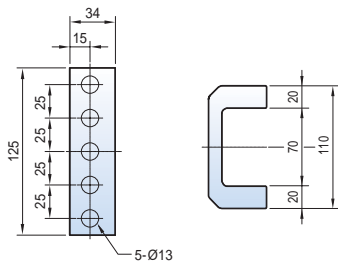

Размеры

Metasol

Стационарный типа 5000AF (4000~5000 А)

Вид спереди

С вертикальными выводами

С горизонтальными выводами

Размеры

Metasol

Выкатной типа 5000AF (4000~5000 А)

Вид спереди

3P

4P

<Вывод>

С вертикальными выводами

3P

4P

4000A~5000A

6300A

С горизонтальными выводами

4000A~5000A

6300A

Размеры

Susol

Выкатной типа 6300AF (4000A~6300 A)