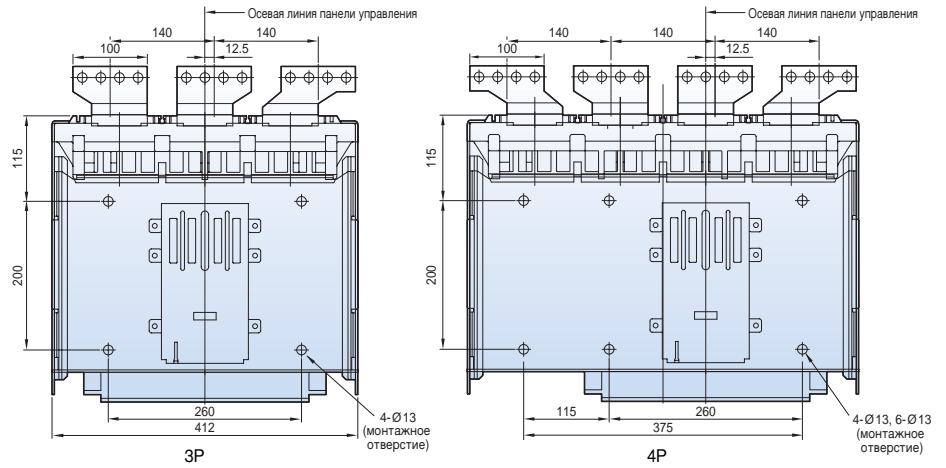

С горизонтальными выводами

<Вывод>

Размеры

Susol

Выкатной типа 4000AF (4000 A)

Вид спереди

С вертикальными выводами

Horizontal
type