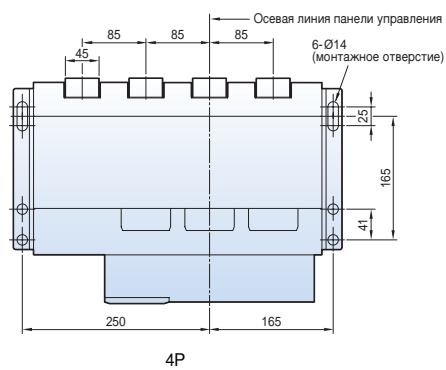

Размеры

Susol

Стационарный типа 2000AF (630~1600 А)

Вид спереди

С вертикальными выводами

Рамка обрамления выреза в двери комплектного устройства DF

С горизонтальными выводами

С выводами для присоединения шин спереди

Размеры

Susol

Выкатной типа 2000AF (630~1600 A)

Вид спереди

С вертикальными выводами

С горизонтальными выводами

С выводами для присоединения шин спереди

Стационарный типа 2000AF (2000 A)