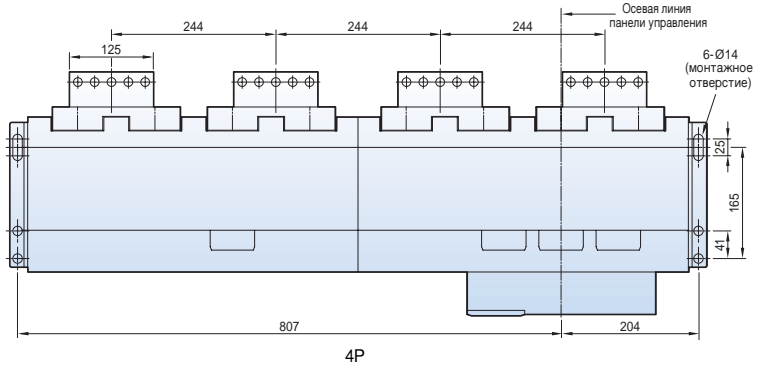

4000A~5000A

6300A

С горизонтальными выводами

4000A~5000A

6300A

Размеры

Susol

Выкатной типа 6300AF (4000A~6300 A)

Вид спереди

4000A~5000A

6300A

С вертикальными выводами

4000A~5000A

6300A

С горизонтальными выводами

4000A~5000A