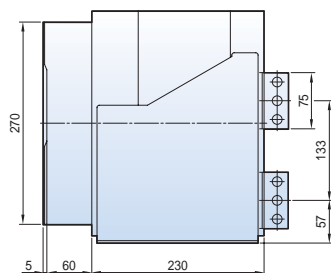

Вид спереди

<Вывод>

С вертикальными выводами

Выкатной типа 2000AF (2000 A)

Вид спереди

С вертикальными выводами

Стационарный типа 4000AF (630~3200 А)

Вид спереди

<Вывод>

С вертикальными выводами

С горизонтальными выводами

С выводами для присоединения шин спереди

Размеры

Susol

Выкатной типа 4000AF (630~3200 A)

Вид спереди