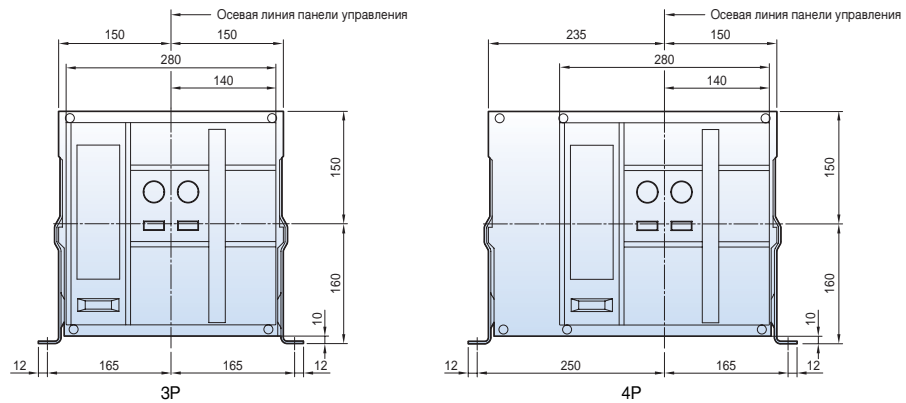

Размеры

Susol

Стационарный типа 2000AF (630~1600 А)

Вид спереди

С вертикальными выводами

Рамка обрамления выреза в двери комплектного устройства DF

С горизонтальными выводами

С выводами для присоединения шин спереди

Размеры

Susol

Выкатной типа 2000AF (630~1600 A)

Вид спереди

С вертикальными выводами

С горизонтальными выводами

С выводами для присоединения шин спереди

Стационарный типа 2000AF (2000 A)