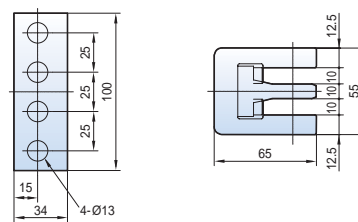

<Вывод>

С вертикальными выводами

С горизонтальными выводами

С выводами для присоединения шин спереди

Размеры

Susol

Выкатной типа 4000AF (630~3200 A)

Вид спереди

С вертикальными выводами

С горизонтальными выводами

С выводами для присоединения шин спереди

Размеры

Susol

Стационарный типа 4000AF (4000 A)

Вид спереди

С вертикальными выводами

С горизонтальными выводами

<Вывод>

Размеры

Susol

Выкатной типа 4000AF (4000 A)

Вид спереди

С вертикальными выводами

Horizontal
type