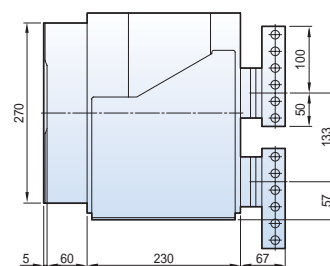

С горизонтальными выводами

3P

4P

Стационарный типа 6300AF (4000A~6300 A)

Вид спереди

4000A~5000A

6300A

С вертикальными выводами

4000A~5000A

6300A

С горизонтальными выводами

4000A~5000A

6300A

Размеры

Susol

Выкатной типа 6300AF (4000A~6300 A)