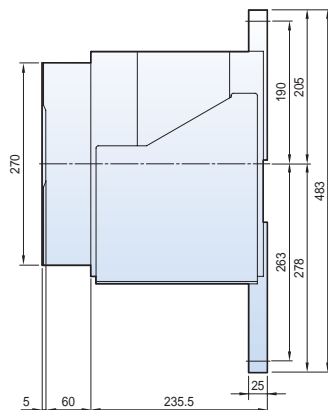

Размеры

Susol

Стационарный типа 2000AF (630~1600 А)

Вид спереди

С вертикальными выводами

Рамка обрамления выреза в двери комплектного устройства DF

С горизонтальными выводами

С выводами для присоединения шин спереди

<Вывод>

С вертикальными выводами

С горизонтальными выводами

С выводами для присоединения шин спереди

Размеры

Susol

Выкатной типа 4000AF (630~3200 A)

Вид спереди

С вертикальными выводами

С горизонтальными выводами

С выводами для присоединения шин спереди

Размеры

Susol

Стационарный типа 4000AF (4000 A)

Вид спереди

С вертикальными выводами

С горизонтальными выводами

<Вывод>

Размеры

Susol

Выкатной типа 4000AF (4000 A)

Вид спереди

С вертикальными выводами

Horizontal
type