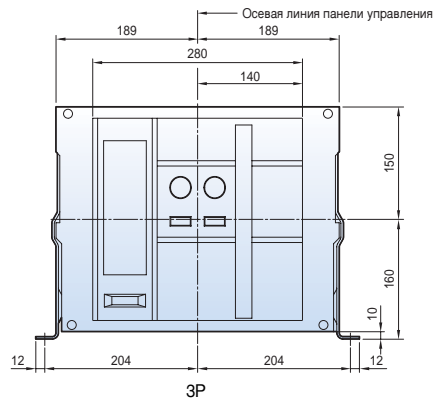

<Вывод>

С вертикальными выводами

С горизонтальными выводами

С выводами для присоединения шин спереди

Размеры

Susol

Выкатной типа 4000AF (630~3200 A)

Вид спереди