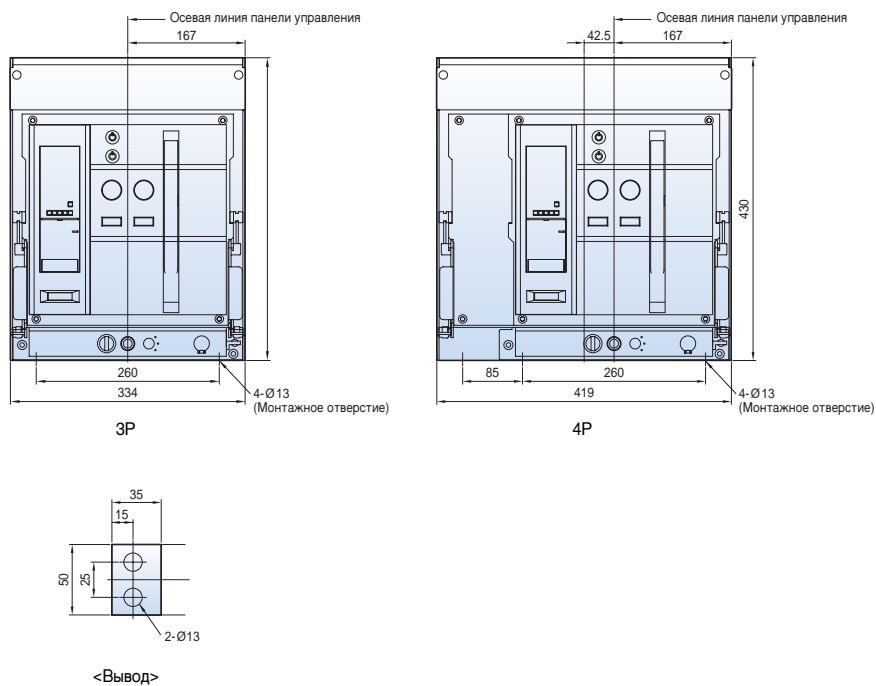

Размеры

Susol

Стационарный типа 2000AF (630~1600 А)

Вид спереди

С вертикальными выводами

Рамка обрамления выреза в двери комплектного устройства DF

С горизонтальными выводами

С выводами для присоединения шин спереди

Размеры

Susol

Выкатной типа 2000AF (630~1600 A)

Вид спереди

С вертикальными выводами

С горизонтальными выводами

С выводами для присоединения шин спереди

Стационарный типа 2000AF (2000 A)