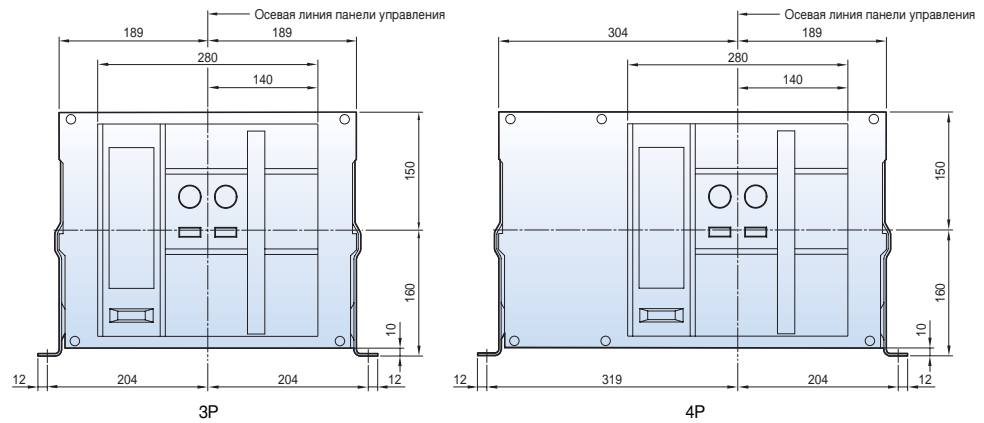

С вертикальными выводами

С горизонтальными выводами

С выводами для присоединения шин спереди

Размеры

Susol

Стационарный типа 4000AF (4000 A)

Вид спереди

С вертикальными выводами