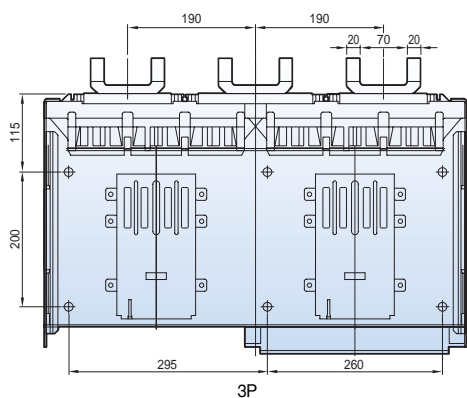

Выкатной типа 5000AF (4000~5000 А)

Вид спереди

3P

4P

<Вывод>

С вертикальными выводами

3P

4P

С горизонтальными выводами

3P

4P

Стационарный типа 6300AF (4000A~6300 A)

Вид спереди

4000A~5000A

6300A

С вертикальными выводами