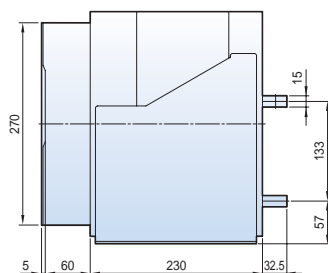

Размеры

Susol

Стационарный типа 2000AF (630~1600 А)

Вид спереди

С вертикальными выводами

Рамка обрамления выреза в двери комплектного устройства DF

С горизонтальными выводами

С выводами для присоединения шин спереди

Размеры

Susol

Выкатной типа 2000AF (630~1600 A)

Вид спереди

С вертикальными выводами

С горизонтальными выводами

С выводами для присоединения шин спереди

Стационарный типа 2000AF (2000 A)