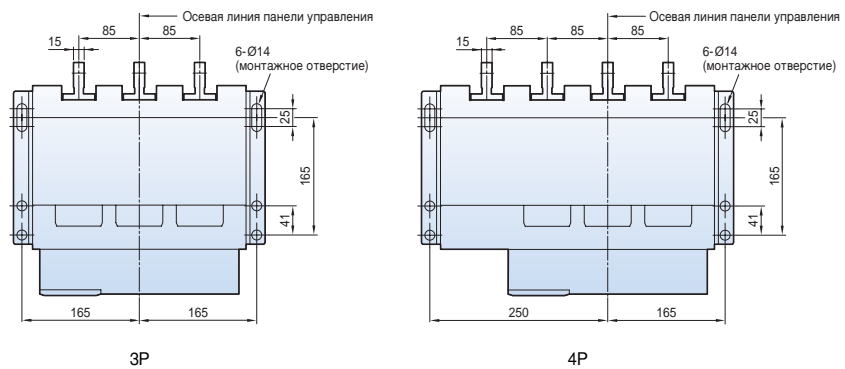

С вертикальными выводами