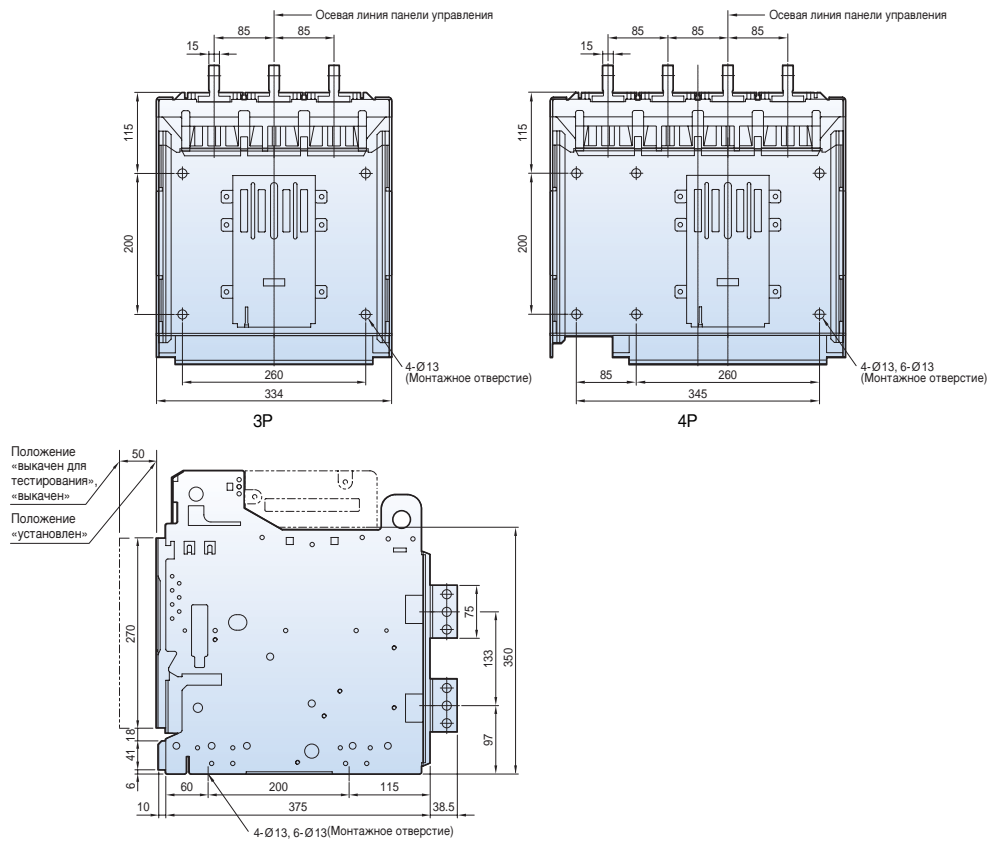

С вертикальными выводами