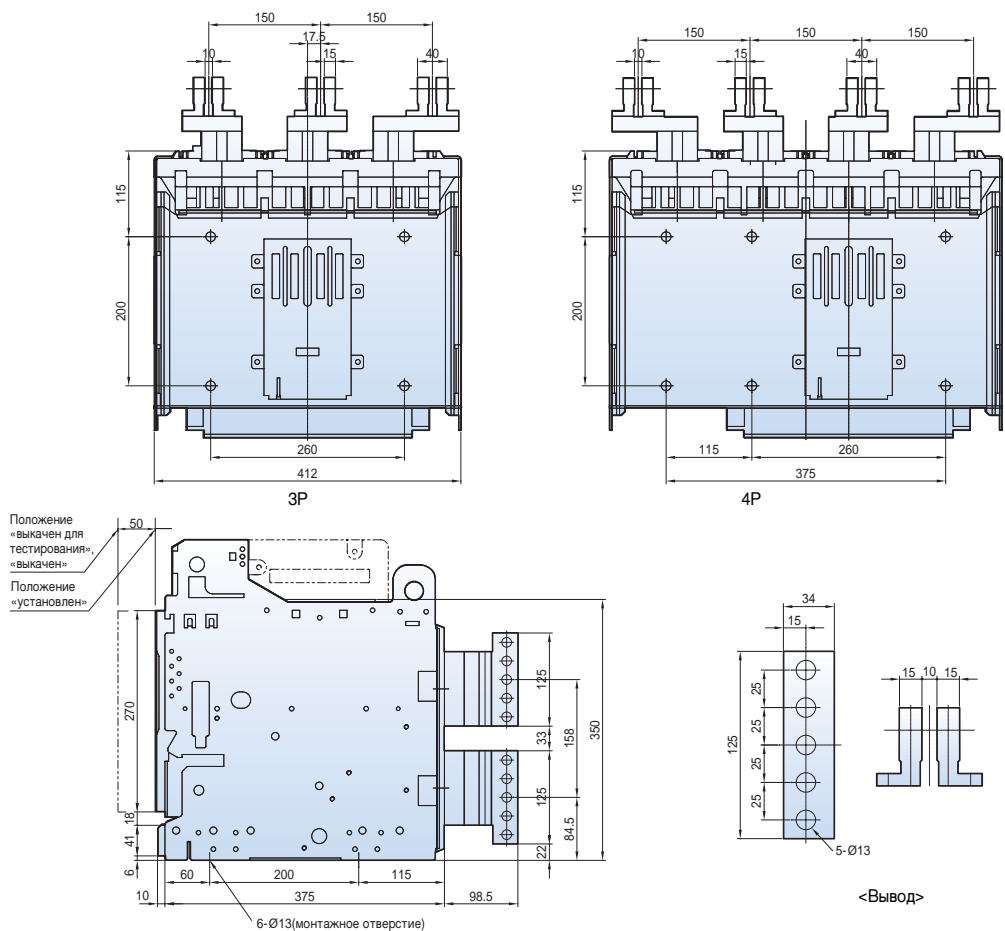

С горизонтальными выводами

<Вывод>

Размеры

Susol

Выкатной типа 4000AF (4000 A)

Вид спереди

С вертикальными выводами

Horizontal
type

Размеры

Metasol

Стационарный типа 5000AF (4000~5000 А)

Вид спереди

С вертикальными выводами

С горизонтальными выводами

Размеры

Metasol