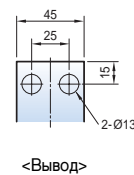

Размеры

Susol

Стационарный типа 2000AF (630~1600 А)

Вид спереди

С вертикальными выводами

Рамка обрамления выреза в двери комплектного устройства DF

С горизонтальными выводами

С выводами для присоединения шин спереди