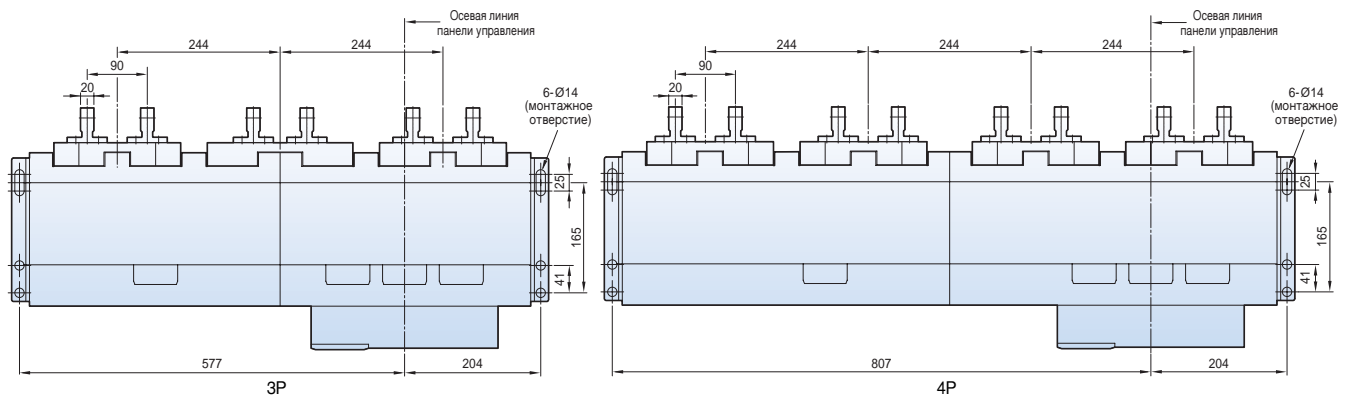

С горизонтальными выводами

3P

4P

Стационарный типа 6300AF (4000A~6300 A)

Вид спереди

4000A~5000A

6300A

С вертикальными выводами