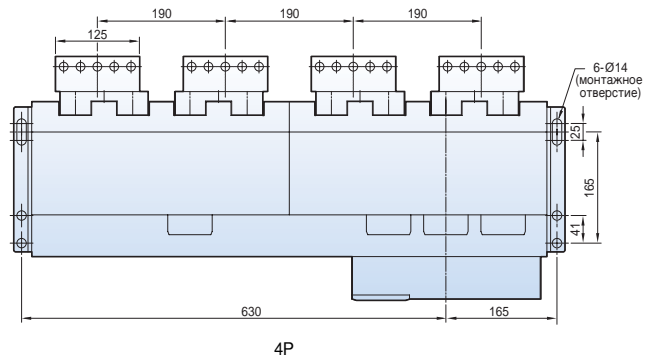

Размеры

Metasol

Стационарный типа 5000AF (4000~5000 А)

Вид спереди

С вертикальными выводами

С горизонтальными выводами

Размеры

Metasol