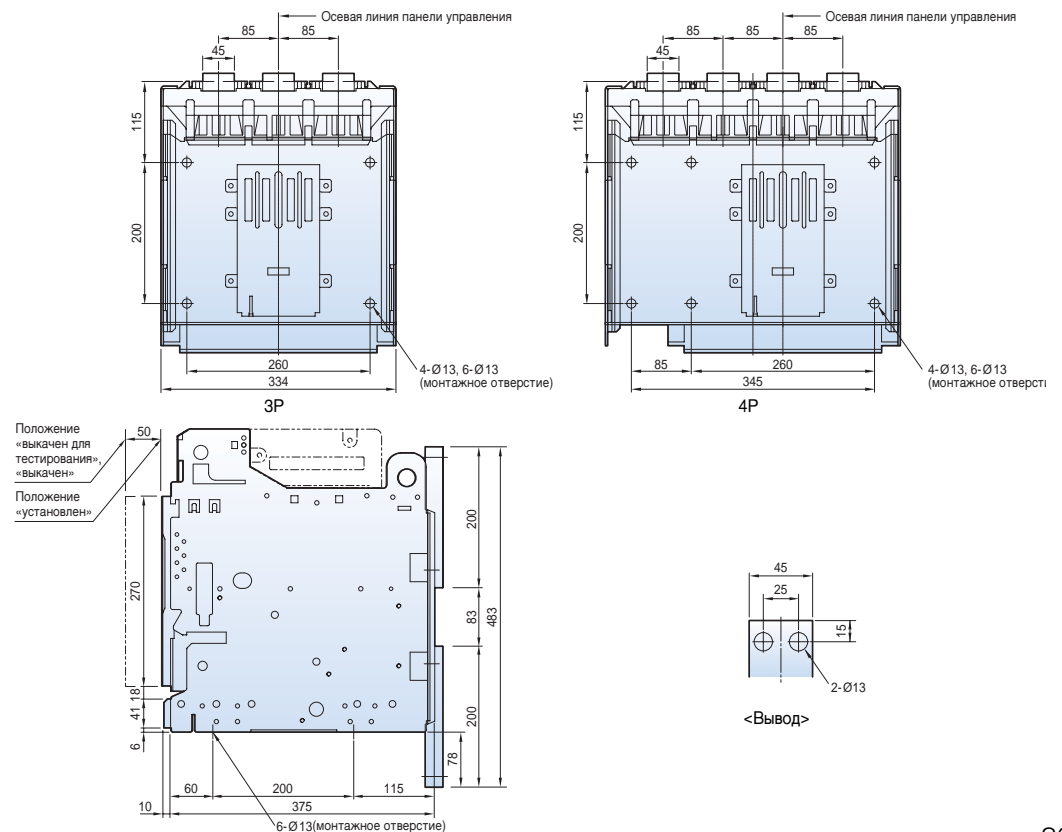

Размеры

Susol

Стационарный типа 2000AF (630~1600 А)

Вид спереди

С вертикальными выводами

Рамка обрамления выреза в двери комплектного устройства DF

С горизонтальными выводами

С выводами для присоединения шин спереди

Размеры

Susol

Выкатной типа 2000AF (630~1600 A)

Вид спереди

С вертикальными выводами

С горизонтальными выводами

С выводами для присоединения шин спереди

Стационарный типа 2000AF (2000 A)

<Вывод>

С вертикальными выводами

С горизонтальными выводами

С выводами для присоединения шин спереди

Размеры

Susol

Выкатной типа 4000AF (630~3200 A)

Вид спереди

С вертикальными выводами

С горизонтальными выводами

С выводами для присоединения шин спереди

Размеры

Susol

Стационарный типа 4000AF (4000 A)

Вид спереди

С вертикальными выводами