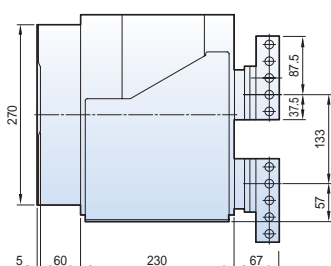

С горизонтальными выводами

3P

4P

Стационарный типа 6300AF (4000A~6300 A)

Вид спереди

4000A~5000A

6300A

С вертикальными выводами

4000A~5000A

6300A

С горизонтальными выводами

4000A~5000A

6300A

Размеры

Susol

Выкатной типа 6300AF (4000A~6300 A)