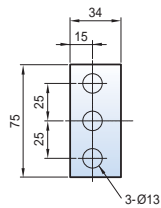

<Вывод>

С вертикальными выводами

С горизонтальными выводами

С выводами для присоединения шин спереди

Размеры

Susol

Выкатной типа 4000AF (630~3200 A)

Вид спереди