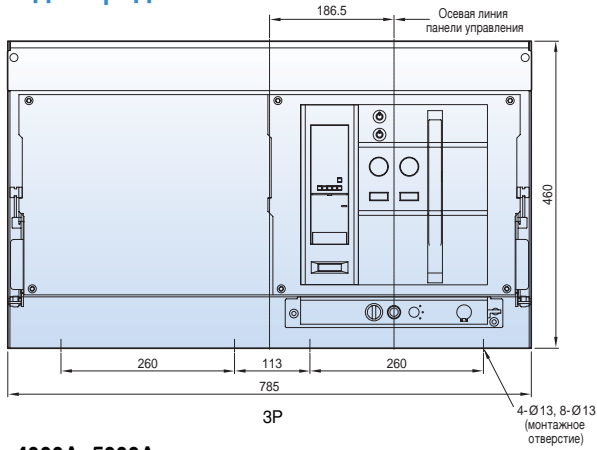

Размеры

Susol

Выкатной типа 6300AF (4000A~6300 A)

Вид спереди