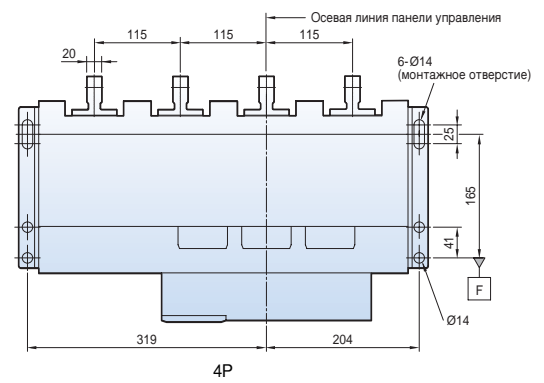

<Вывод>

С вертикальными выводами

С горизонтальными выводами

С выводами для присоединения шин спереди

Размеры

Susol

Выкатной типа 4000AF (630~3200 A)

Вид спереди