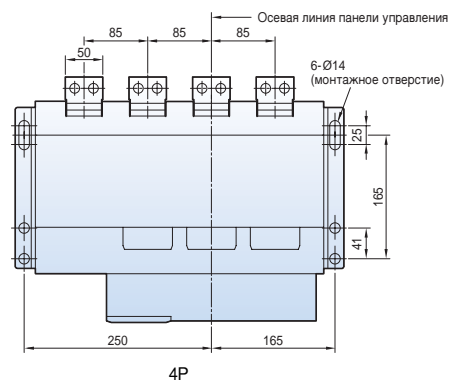

Размеры

Susol

Стационарный типа 2000AF (630~1600 А)

Вид спереди

С вертикальными выводами

Рамка обрамления выреза в двери комплектного устройства DF

С горизонтальными выводами

С выводами для присоединения шин спереди

Размеры

Susol

Выкатной типа 2000AF (630~1600 A)

Вид спереди

С вертикальными выводами

С горизонтальными выводами

С выводами для присоединения шин спереди

Стационарный типа 2000AF (2000 A)