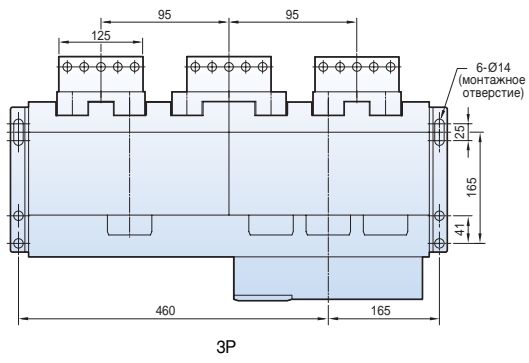

Размеры

Metasol

Стационарный типа 5000AF (4000~5000 А)

Вид спереди

С вертикальными выводами

С горизонтальными выводами

Размеры

Metasol