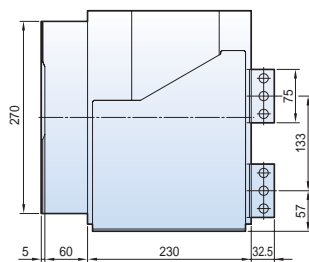

С вертикальными выводами