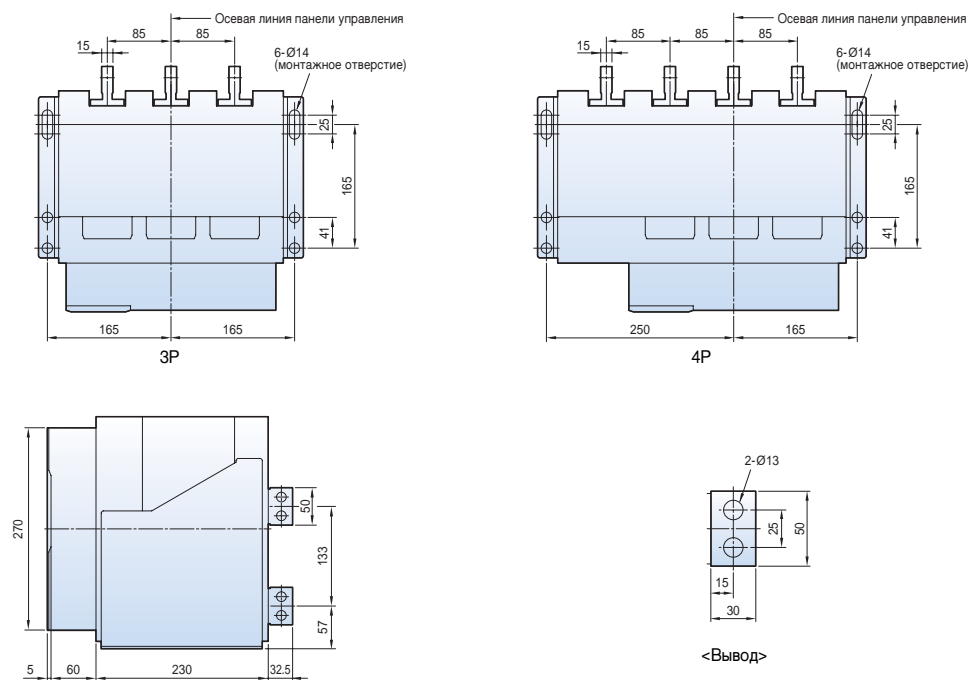

Размеры

Susol

Стационарный типа 2000AF (630~1600 А)

Вид спереди

С вертикальными выводами

Рамка обрамления выреза в двери комплектного устройства DF

С горизонтальными выводами

С выводами для присоединения шин спереди

Размеры

Susol

Выкатной типа 2000AF (630~1600 A)

Вид спереди

С вертикальными выводами

С горизонтальными выводами

С выводами для присоединения шин спереди

Стационарный типа 2000AF (2000 A)