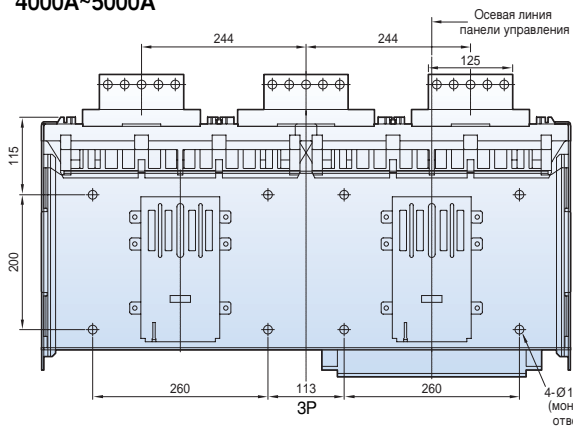

4000A~5000A

6300A

С горизонтальными выводами

4000A~5000A

6300A

Размеры

Susol

Выкатной типа 6300AF (4000A~6300 A)

Вид спереди

4000A~5000A

6300A

С вертикальными выводами

4000A~5000A

6300A

С горизонтальными выводами

4000A~5000A