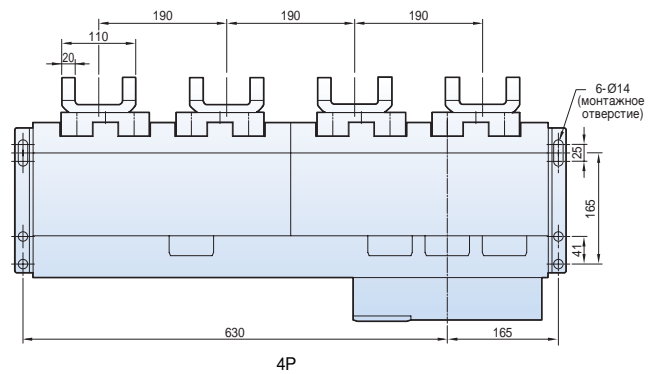

Размеры

Metasol

Стационарный типа 5000AF (4000~5000 А)

Вид спереди

С вертикальными выводами

С горизонтальными выводами

Размеры

Metasol