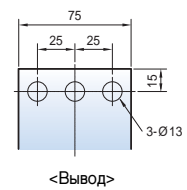

<Вывод>

С вертикальными выводами

С горизонтальными выводами

С выводами для присоединения шин спереди

Размеры

Susol

Выкатной типа 4000AF (630~3200 A)

Вид спереди