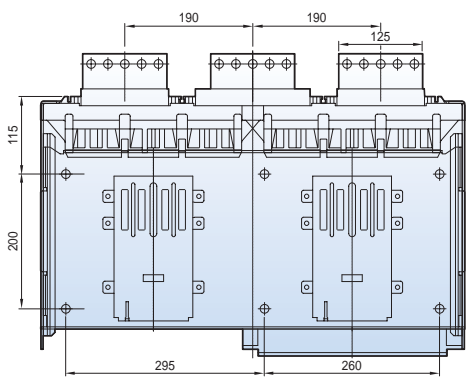

Выкатной типа 5000AF (4000~5000 А)

Вид спереди

3P

4P

<Вывод>

С вертикальными выводами

3P

4P

С горизонтальными выводами

3P

4P

Стационарный типа 6300AF (4000A~6300 A)

Вид спереди

4000A~5000A

6300A

С вертикальными выводами