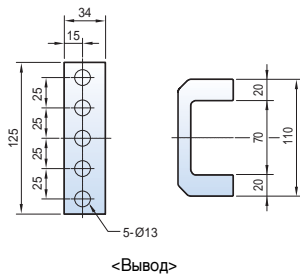

С горизонтальными выводами

<Вывод>

Размеры

Susol

Выкатной типа 4000AF (4000 A)

Вид спереди

С вертикальными выводами

Horizontal
type

Размеры

Metasol

Стационарный типа 5000AF (4000~5000 А)

Вид спереди

С вертикальными выводами

С горизонтальными выводами

Размеры

Metasol