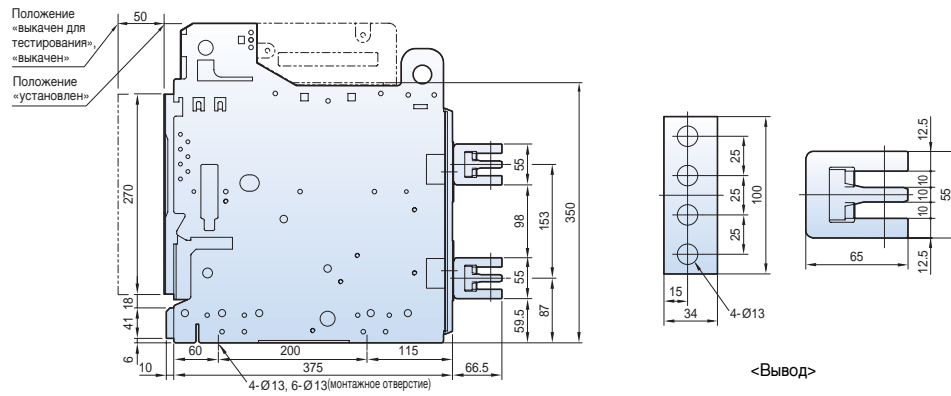

С горизонтальными выводами

<Вывод>

Размеры

Susol

Выкатной типа 4000AF (4000 A)

Вид спереди

С вертикальными выводами

Horizontal
type