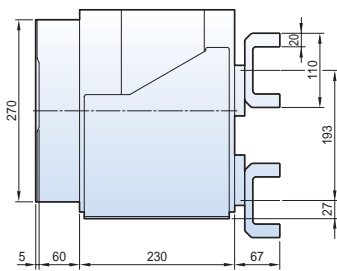

4000A~5000A

6300A

С горизонтальными выводами

4000A~5000A

6300A

Размеры

Susol

Выкатной типа 6300AF (4000A~6300 A)

Вид спереди

4000A~5000A

6300A

С вертикальными выводами

4000A~5000A

6300A

С горизонтальными выводами

4000A~5000A