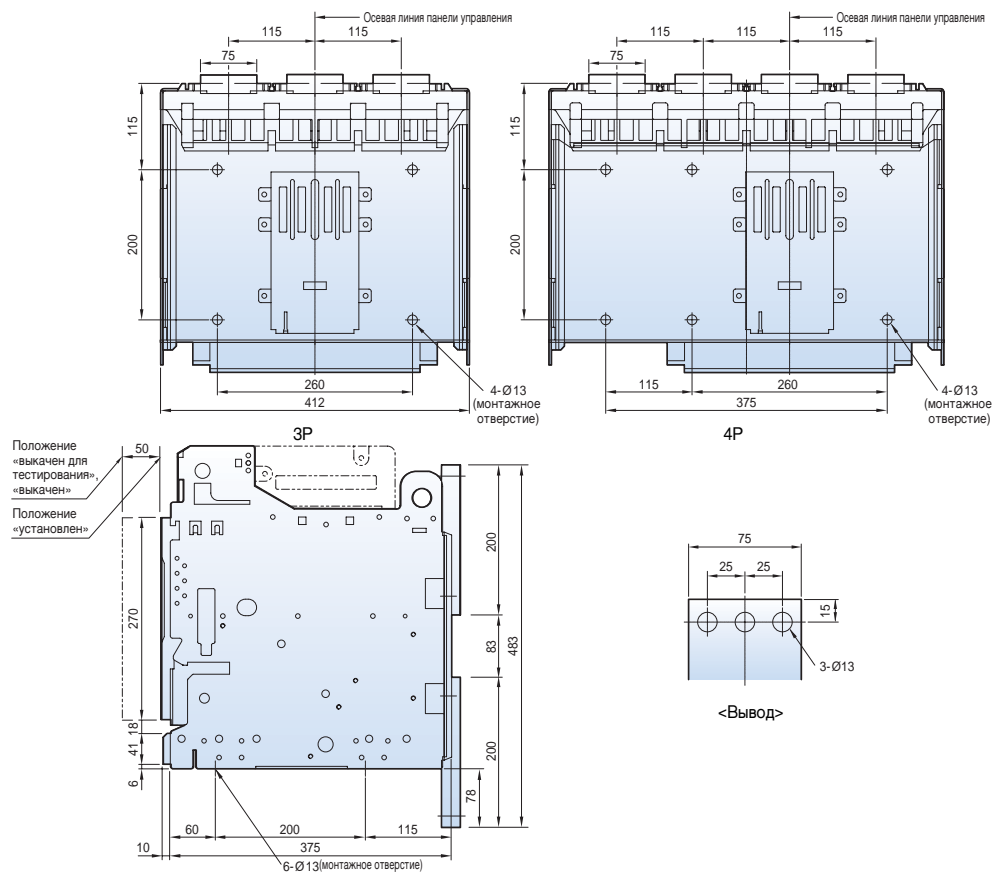

<Вывод>

С вертикальными выводами

С горизонтальными выводами

С выводами для присоединения шин спереди

Размеры

Susol

Выкатной типа 4000AF (630~3200 A)

Вид спереди

С вертикальными выводами

С горизонтальными выводами

С выводами для присоединения шин спереди

Размеры

Susol

Стационарный типа 4000AF (4000 A)

Вид спереди

С вертикальными выводами