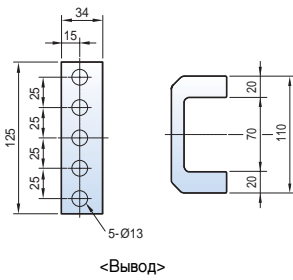

4000A~5000A

6300A

С горизонтальными выводами

4000A~5000A

6300A

Размеры

Susol

Выкатной типа 6300AF (4000A~6300 A)

Вид спереди

4000A~5000A

6300A

С вертикальными выводами

4000A~5000A

6300A

С горизонтальными выводами

4000A~5000A