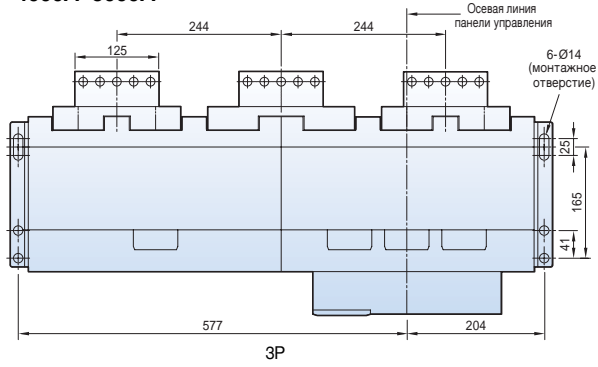

4000A~5000A

6300A

С горизонтальными выводами

4000A~5000A

6300A

Размеры

Susol

Выкатной типа 6300AF (4000A~6300 A)

Вид спереди

4000A~5000A

6300A

С вертикальными выводами

4000A~5000A

6300A

С горизонтальными выводами

4000A~5000A