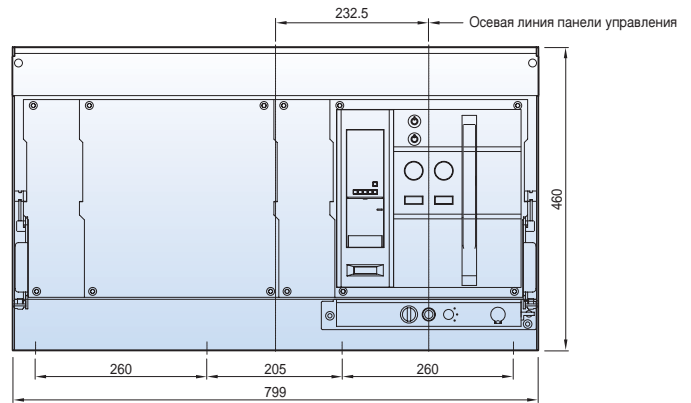

Размеры

Metasol

Выкатной типа 5000AF (4000~5000 А)

Вид спереди

3P

4P

<Вывод>

С вертикальными выводами

3P

4P