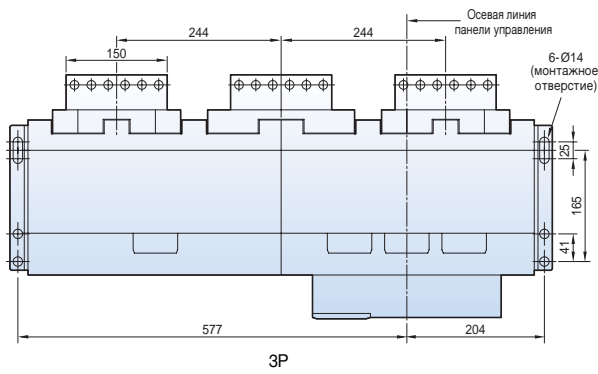

4000A~5000A

6300A

С горизонтальными выводами

4000A~5000A

6300A

Размеры

Susol

Выкатной типа 6300AF (4000A~6300 A)

Вид спереди

4000A~5000A

6300A

С вертикальными выводами

4000A~5000A

6300A

С горизонтальными выводами

4000A~5000A