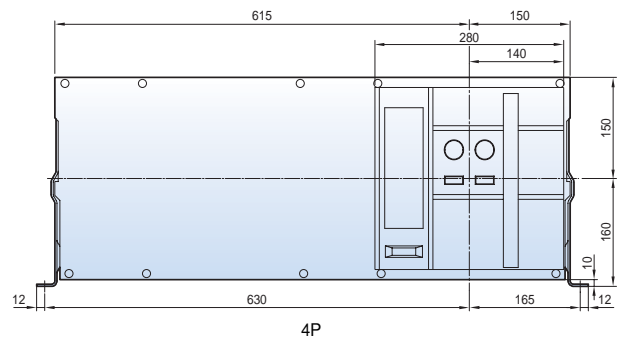

С горизонтальными выводами

<Вывод>

Размеры

Susol

Выкатной типа 4000AF (4000 A)

Вид спереди

С вертикальными выводами

Horizontal
type

Размеры

Metasol

Стационарный типа 5000AF (4000~5000 А)

Вид спереди

С вертикальными выводами

С горизонтальными выводами

Размеры

Metasol