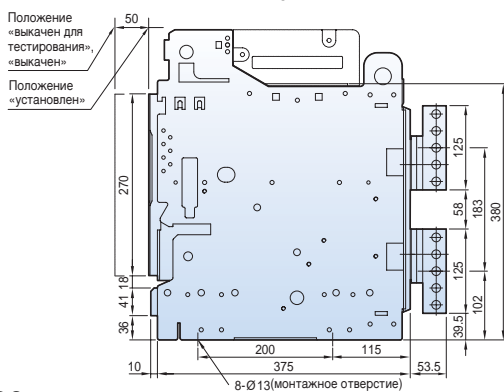

Размеры

Metasol

Стационарный типа 5000AF (4000~5000 А)

Вид спереди

С вертикальными выводами

С горизонтальными выводами

Размеры

Metasol

Выкатной типа 5000AF (4000~5000 А)

Вид спереди

3P

4P

<Вывод>

С вертикальными выводами

3P

4P