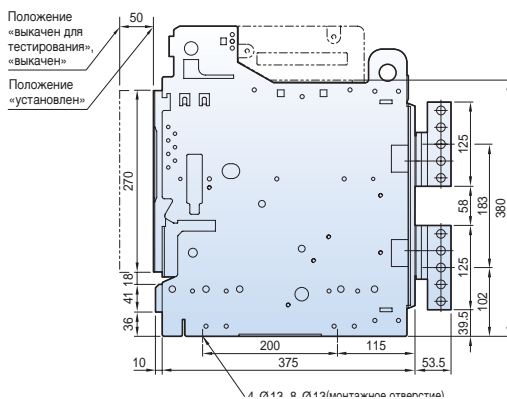

4000A~5000A

6300A

С горизонтальными выводами

4000A~5000A

6300A

Размеры

Susol

Выкатной типа 6300AF (4000A~6300 A)

Вид спереди

4000A~5000A

6300A

С вертикальными выводами

4000A~5000A

6300A

С горизонтальными выводами

4000A~5000A