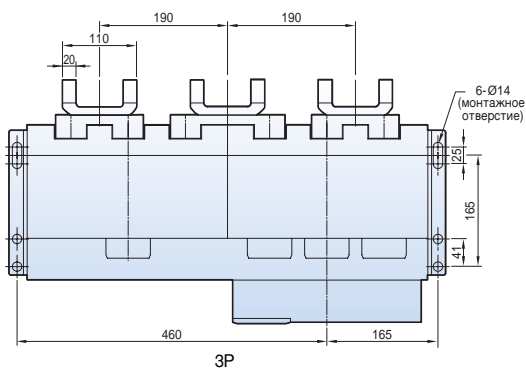

Размеры

Metasol

Стационарный типа 5000AF (4000~5000 А)

Вид спереди

С вертикальными выводами

С горизонтальными выводами

Размеры

Metasol