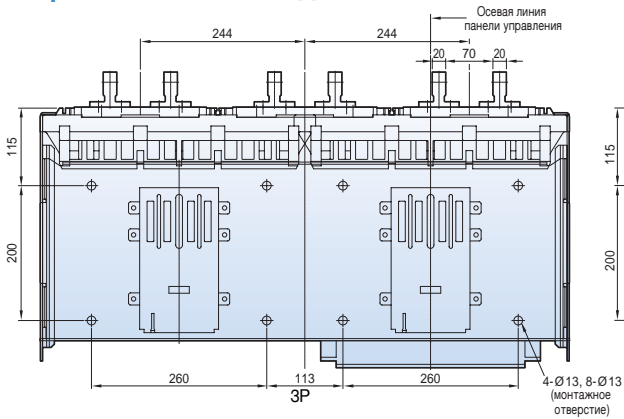

4000A~5000A

6300A

С горизонтальными выводами

4000A~5000A

6300A

Размеры

Susol

Выкатной типа 6300AF (4000A~6300 A)

Вид спереди

4000A~5000A

6300A

С вертикальными выводами

4000A~5000A

6300A

С горизонтальными выводами

4000A~5000A