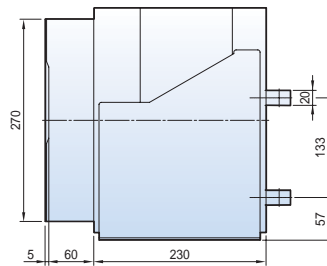

Вид спереди

<Вывод>

С вертикальными выводами

Выкатной типа 2000AF (2000 A)

Вид спереди

С вертикальными выводами

Стационарный типа 4000AF (630~3200 А)

Вид спереди

<Вывод>

С вертикальными выводами

С горизонтальными выводами

С выводами для присоединения шин спереди

Размеры

Susol

Выкатной типа 4000AF (630~3200 A)

Вид спереди