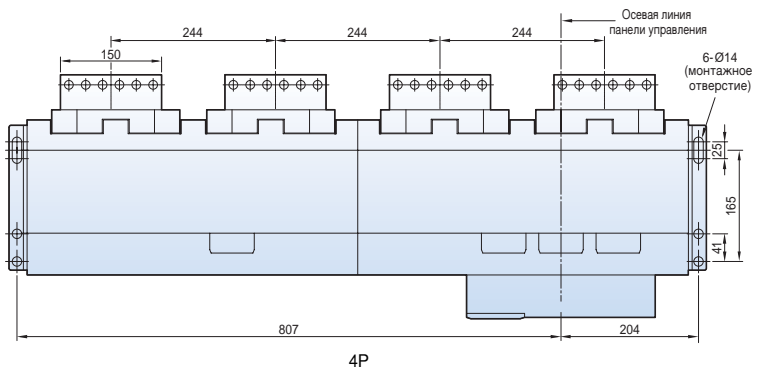

4000A~5000A

6300A

С горизонтальными выводами

4000A~5000A

6300A

Размеры

Susol

Выкатной типа 6300AF (4000A~6300 A)

Вид спереди

4000A~5000A

6300A

С вертикальными выводами

4000A~5000A

6300A

С горизонтальными выводами

4000A~5000A