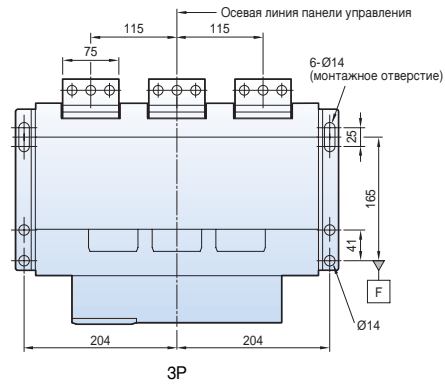

<Вывод>

С вертикальными выводами

С горизонтальными выводами

С выводами для присоединения шин спереди

Размеры

Susol

Выкатной типа 4000AF (630~3200 A)

Вид спереди