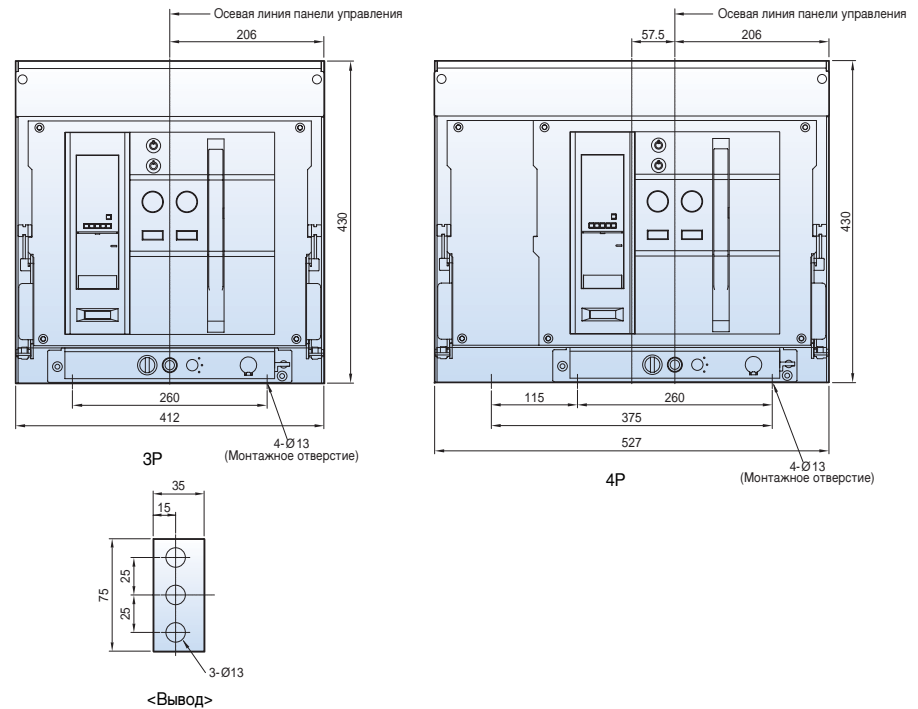

<Вывод>

С вертикальными выводами

С горизонтальными выводами

С выводами для присоединения шин спереди

Размеры

Susol

Выкатной типа 4000AF (630~3200 A)

Вид спереди