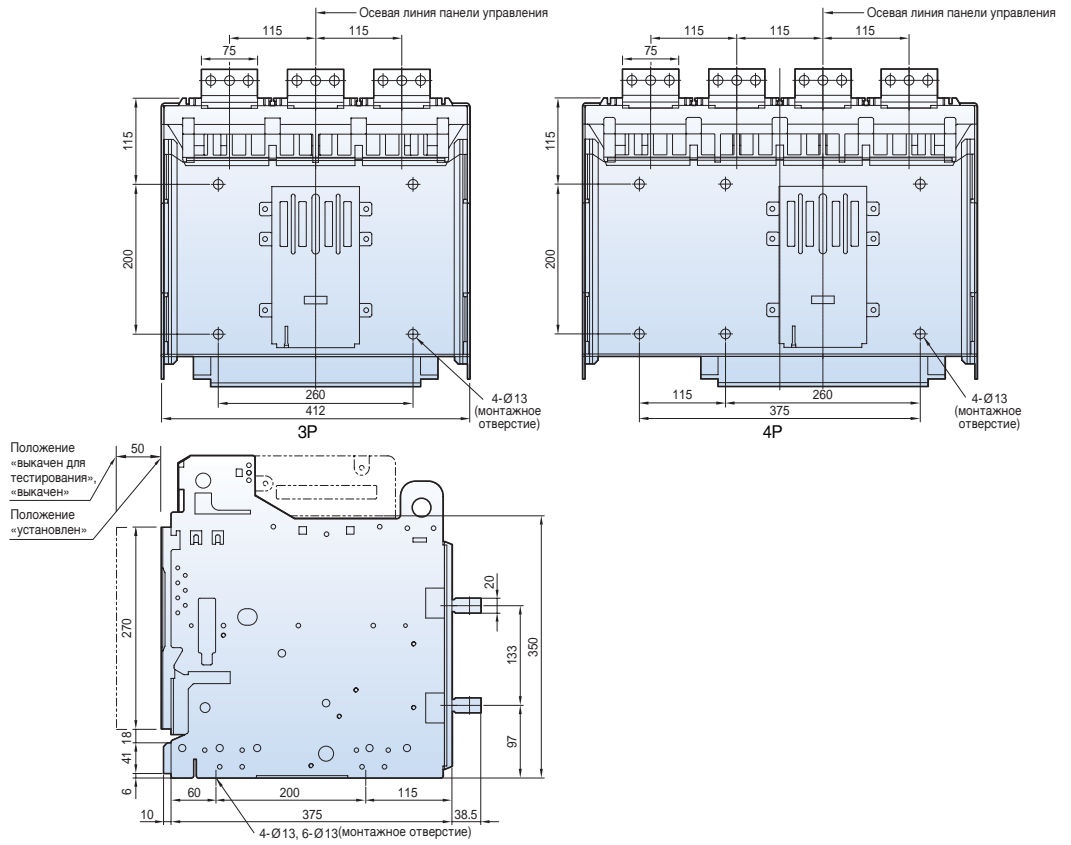

<Вывод>

С вертикальными выводами

С горизонтальными выводами

С выводами для присоединения шин спереди

Размеры

Susol

Выкатной типа 4000AF (630~3200 A)

Вид спереди

С вертикальными выводами

С горизонтальными выводами

С выводами для присоединения шин спереди

Размеры

Susol

Стационарный типа 4000AF (4000 A)

Вид спереди

С вертикальными выводами