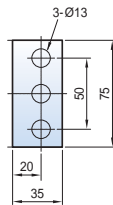

Стационарный типа 2000AF (2000 A)

Вид спереди