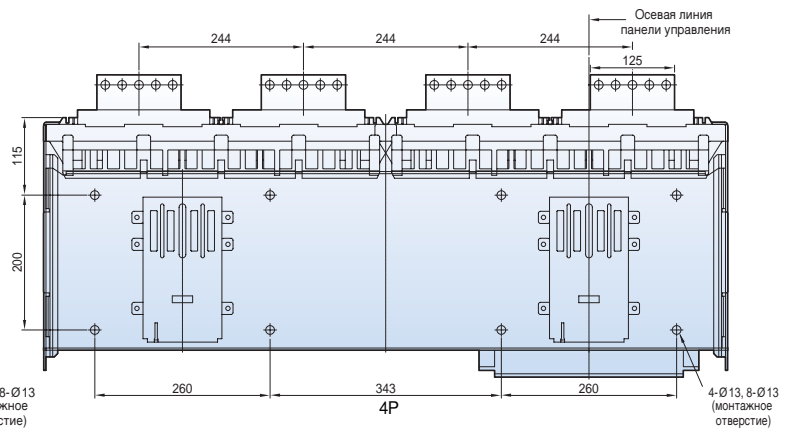

4000A~5000A

6300A

С горизонтальными выводами

4000A~5000A

6300A

Размеры

Susol

Выкатной типа 6300AF (4000A~6300 A)

Вид спереди

4000A~5000A

6300A

С вертикальными выводами

4000A~5000A

6300A

С горизонтальными выводами

4000A~5000A