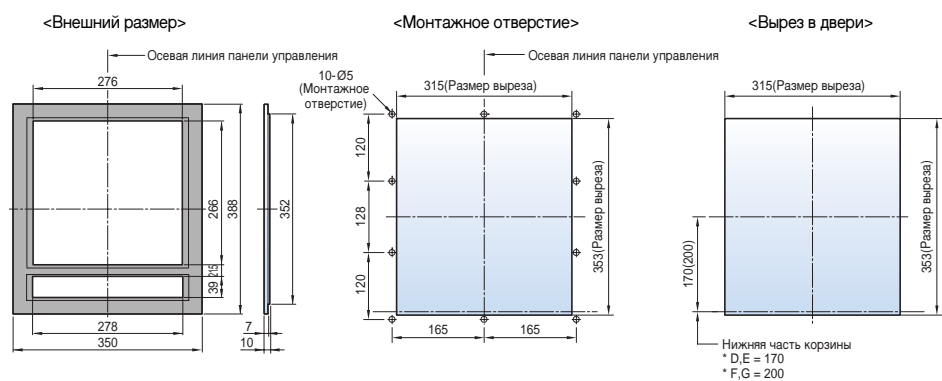

Размеры

Susol

Стационарный типа 2000AF (630~1600 А)

Вид спереди

С вертикальными выводами

Рамка обрамления выреза в двери комплектного устройства DF

С горизонтальными выводами

С выводами для присоединения шин спереди

Размеры

Susol

Выкатной типа 2000AF (630~1600 A)

Вид спереди

С вертикальными выводами

С горизонтальными выводами

С выводами для присоединения шин спереди

Стационарный типа 2000AF (2000 A)