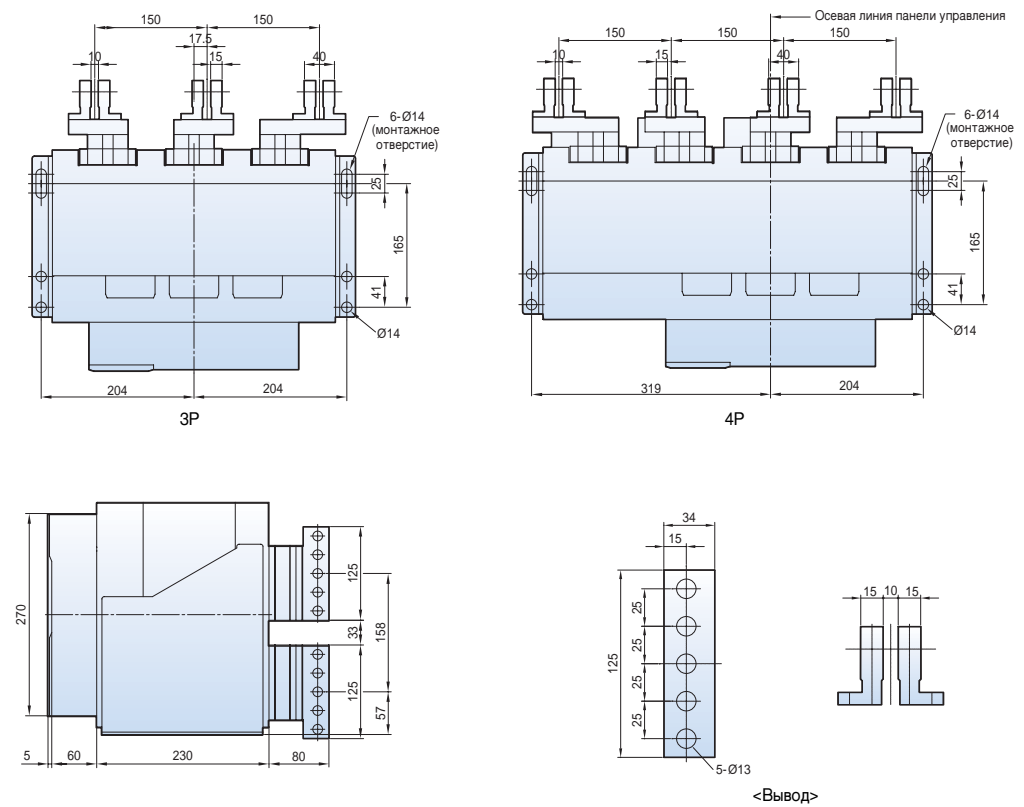

С вертикальными выводами

С горизонтальными выводами

С выводами для присоединения шин спереди

Размеры

Susol

Стационарный типа 4000AF (4000 A)

Вид спереди

С вертикальными выводами

С горизонтальными выводами

<Вывод>

Размеры

Susol

Выкатной типа 4000AF (4000 A)

Вид спереди

С вертикальными выводами

Horizontal
type