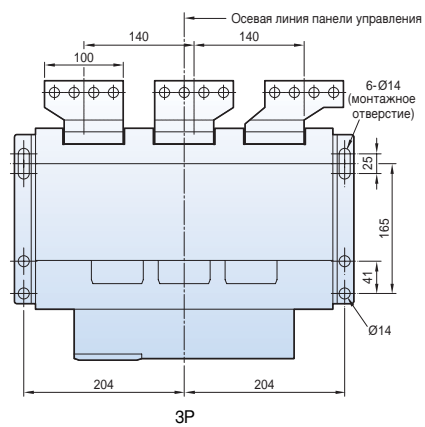

С вертикальными выводами

С горизонтальными выводами

С выводами для присоединения шин спереди

Размеры

Susol

Стационарный типа 4000AF (4000 A)

Вид спереди

С вертикальными выводами

С горизонтальными выводами

<Вывод>

Размеры

Susol

Выкатной типа 4000AF (4000 A)

Вид спереди

С вертикальными выводами

Horizontal
type