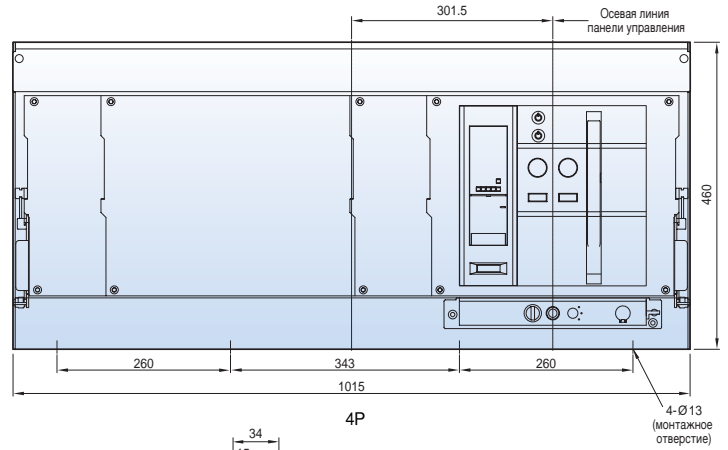

Размеры

Susol

Выкатной типа 6300AF (4000A~6300 A)

Вид спереди