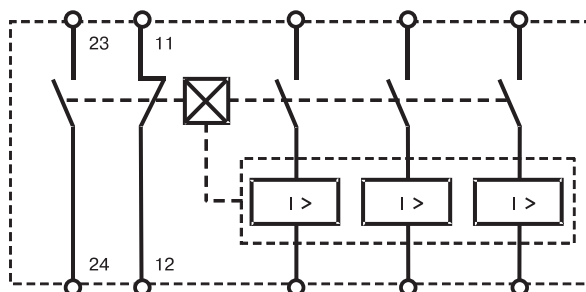

Допустимые времена перегрузки выключателей с электромагнитными расцепителями

ПРИНЦИПИАЛЬНЫЕ ЭЛЕКТРИЧЕСКИЕ СХЕМЫ ВЫКЛЮЧАТЕЛЕЙ СЕРИИ ВА21

Двухполюсный выключатель с 1 размыкающим и 1 замыкающим контактом

Трёхполюсный выключатель с 1 размыкающим и 1 замыкающим контактом

Трёхполюсный выключатель с независимым расцепителем и 1 размыкающим контактом

Трёхполюсный выключатель с независимым расцепителем, 2 размыкающими и 1 замыкающим контактом.

однополюсный выключатель в трёхполюсном габарите с 1 размыкающим и 1 замыкающим контактом

Трёхполюсный выключатель с 2 размыкающими и 2 замыкающими контактами