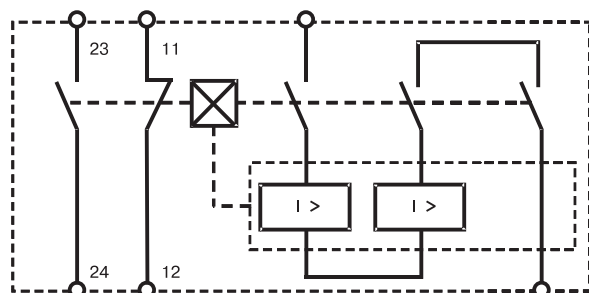

Допустимые времена перегрузки выключателей с электромагнитными расцепителями

ПРИНЦИПИАЛЬНЫЕ ЭЛЕКТРИЧЕСКИЕ СХЕМЫ ВЫКЛЮЧАТЕЛЕЙ СЕРИИ ВА21

Двухполюсный выключатель с 1 размыкающим и 1 замыкающим контактом

Трёхполюсный выключатель с 1 размыкающим и 1 замыкающим контактом

Трёхполюсный выключатель с независимым расцепителем и 1 размыкающим контактом

Трёхполюсный выключатель с независимым расцепителем, 2 размыкающими и 1 замыкающим контактом.

однополюсный выключатель в трёхполюсном габарите с 1 размыкающим и 1 замыкающим контактом

Трёхполюсный выключатель с 2 размыкающими и 2 замыкающими контактами