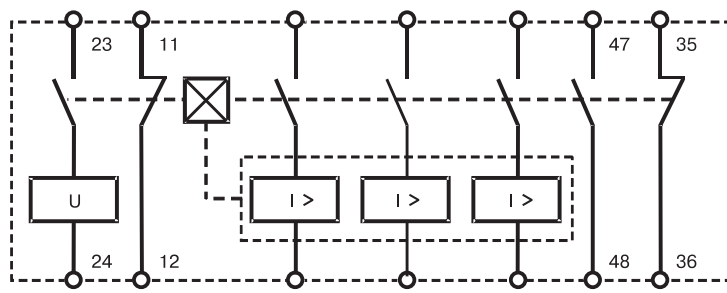

Допустимые времена перегрузки выключателей с электромагнитными расцепителями

ПРИНЦИПИАЛЬНЫЕ ЭЛЕКТРИЧЕСКИЕ СХЕМЫ ВЫКЛЮЧАТЕЛЕЙ СЕРИИ ВА21

Двухполюсный выключатель с 1 размыкающим и 1 замыкающим контактом

Трёхполюсный выключатель с 1 размыкающим и 1 замыкающим контактом

Трёхполюсный выключатель с независимым расцепителем и 1 размыкающим контактом

Трёхполюсный выключатель с независимым расцепителем, 2 размыкающими и 1 замыкающим контактом.

однополюсный выключатель в трёхполюсном габарите с 1 размыкающим и 1 замыкающим контактом

Трёхполюсный выключатель с 2 размыкающими и 2 замыкающими контактами