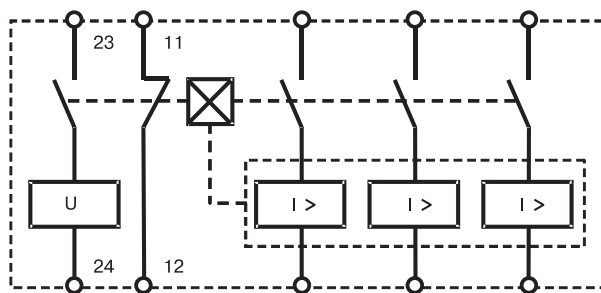

Допустимые времена перегрузки выключателей с электромагнитными расцепителями

ПРИНЦИПИАЛЬНЫЕ ЭЛЕКТРИЧЕСКИЕ СХЕМЫ ВЫКЛЮЧАТЕЛЕЙ СЕРИИ ВА21

Двухполюсный выключатель с 1 размыкающим и 1 замыкающим контактом

Трёхполюсный выключатель с 1 размыкающим и 1 замыкающим контактом

Трёхполюсный выключатель с независимым расцепителем и 1 размыкающим контактом

Трёхполюсный выключатель с независимым расцепителем, 2 размыкающими и 1 замыкающим контактом.

однополюсный выключатель в трёхполюсном габарите с 1 размыкающим и 1 замыкающим контактом

Трёхполюсный выключатель с 2 размыкающими и 2 замыкающими контактами