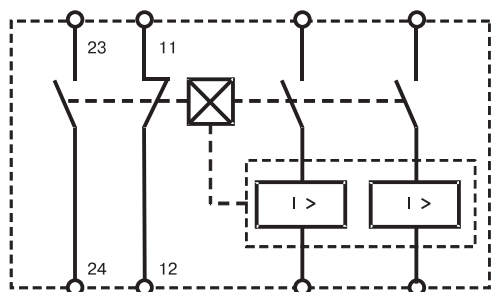

Допустимые времена перегрузки выключателей с электромагнитными расцепителями

ПРИНЦИПИАЛЬНЫЕ ЭЛЕКТРИЧЕСКИЕ СХЕМЫ ВЫКЛЮЧАТЕЛЕЙ СЕРИИ ВА21

Двухполюсный выключатель с 1 размыкающим и 1 замыкающим контактом

Трёхполюсный выключатель с 1 размыкающим и 1 замыкающим контактом

Трёхполюсный выключатель с независимым расцепителем и 1 размыкающим контактом

Трёхполюсный выключатель с независимым расцепителем, 2 размыкающими и 1 замыкающим контактом.

однополюсный выключатель в трёхполюсном габарите с 1 размыкающим и 1 замыкающим контактом

Трёхполюсный выключатель с 2 размыкающими и 2 замыкающими контактами