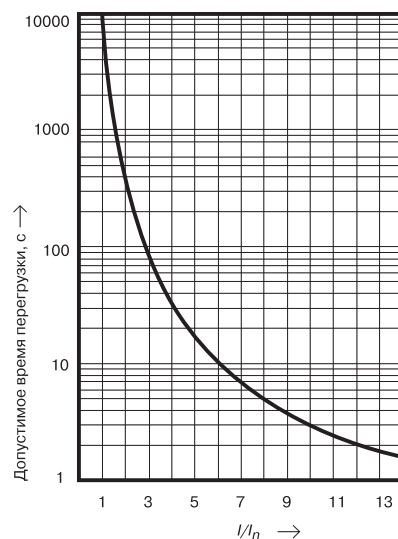

Допустимые времена перегрузки выключателей с электромагнитными расцепителями

ПРИНЦИПИАЛЬНЫЕ ЭЛЕКТРИЧЕСКИЕ СХЕМЫ ВЫКЛЮЧАТЕЛЕЙ СЕРИИ ВА21

Двухполюсный выключатель с 1 размыкающим и 1 замыкающим контактом

Трёхполюсный выключатель с 1 размыкающим и 1 замыкающим контактом