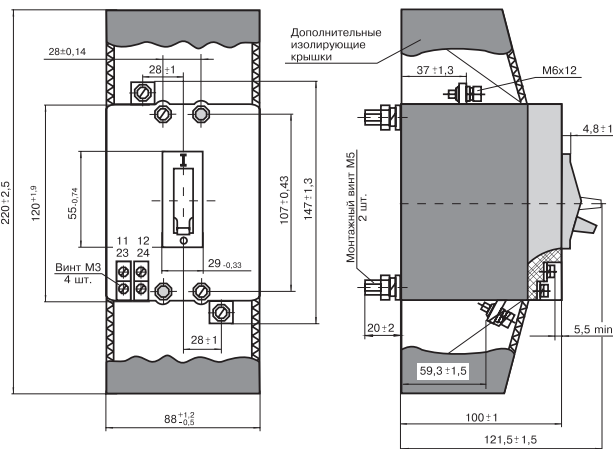

ГАБАРИТНЫЕ И УСТАНОВОЧНЫЕ РАЗМЕРЫ АВТОМАТИЧЕСКИХ ВЫКЛЮЧАТЕЛЕЙ СЕРИИ ВА21

1

однополюсный выключатель ВА21

1 – 3

однополюсный выключатель ВА21 в трехполюсном габарите

2

двухполюсный выключатель ВА21

3

трехполюсный выключатель ВА21

Габаритные и установочные размеры двухполюсных и трехполюсных выключателей в дополнительной оболочке.

Трехполюсный выключатель с устройством блокировки в положении «Отключено».

Присоединение медных и алюминиевых проводников сечением до 25 мм² включительно к зажимам главной цепи должно производиться с помощью кабельных наконечников.