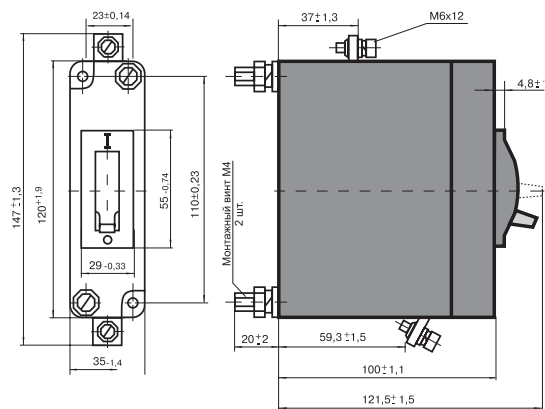

ГАБАРИТНЫЕ И УСТАНОВОЧНЫЕ РАЗМЕРЫ АВТОМАТИЧЕСКИХ ВЫКЛЮЧАТЕЛЕЙ СЕРИИ ВА21

1

однополюсный выключатель ВА21

1 – 3

однополюсный выключатель ВА21 в трехполюсном габарите

2

двухполюсный выключатель ВА21

3

трехполюсный выключатель ВА21

Габаритные и установочные размеры двухполюсных и трехполюсных выключателей в дополнительной оболочке.

Трехполюсный выключатель с устройством блокировки в положении «Отключено».

Присоединение медных и алюминиевых проводников сечением до 25 мм² включительно к зажимам главной цепи должно производиться с помощью кабельных наконечников.