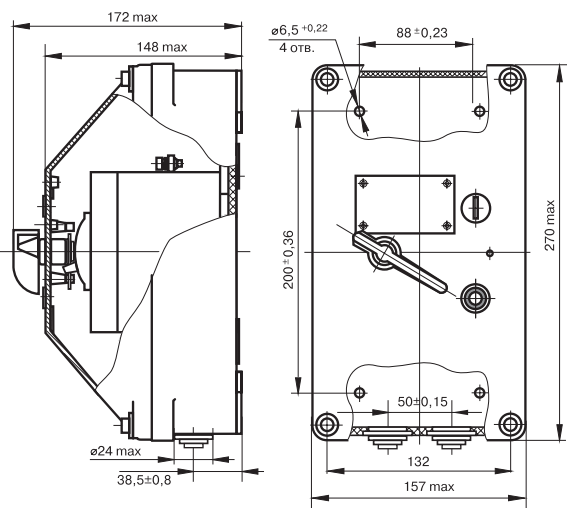

ГАБАРИТНЫЕ И УСТАНОВОЧНЫЕ РАЗМЕРЫ АВТОМАТИЧЕСКИХ ВЫКЛЮЧАТЕЛЕЙ СЕРИИ ВА21

1

однополюсный выключатель ВА21

1 – 3

однополюсный выключатель ВА21 в трехполюсном габарите

2

двухполюсный выключатель ВА21

3

трехполюсный выключатель ВА21

Габаритные и установочные размеры двухполюсных и трехполюсных выключателей в дополнительной оболочке.

Трехполюсный выключатель с устройством блокировки в положении «Отключено».

Присоединение медных и алюминиевых проводников сечением до 25 мм² включительно к зажимам главной цепи должно производиться с помощью кабельных наконечников.