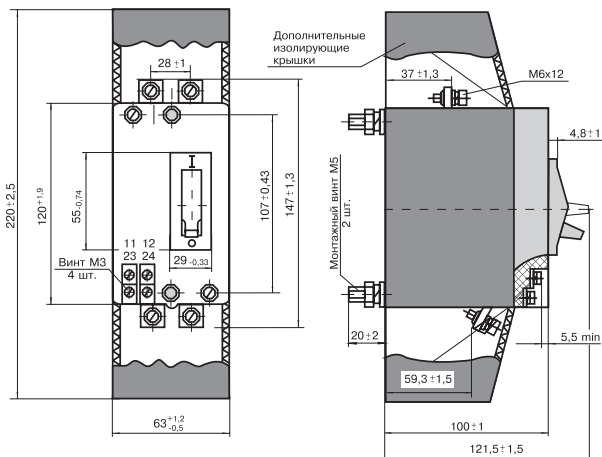

ГАБАРИТНЫЕ И УСТАНОВОЧНЫЕ РАЗМЕРЫ АВТОМАТИЧЕСКИХ ВЫКЛЮЧАТЕЛЕЙ СЕРИИ ВА21

1

однополюсный выключатель ВА21

1 – 3

однополюсный выключатель ВА21 в трехполюсном габарите

2

двухполюсный выключатель ВА21

3

трехполюсный выключатель ВА21

Габаритные и установочные размеры двухполюсных и трехполюсных выключателей в дополнительной оболочке.

Трехполюсный выключатель с устройством блокировки в положении «Отключено».

Присоединение медных и алюминиевых проводников сечением до 25 мм² включительно к зажимам главной цепи должно производиться с помощью кабельных наконечников.