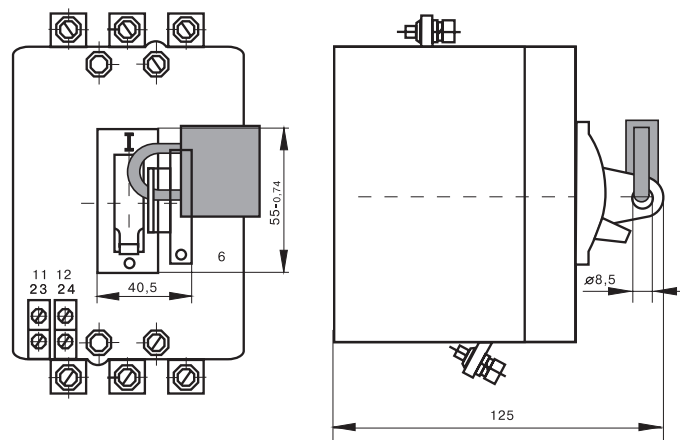

ГАБАРИТНЫЕ И УСТАНОВОЧНЫЕ РАЗМЕРЫ АВТОМАТИЧЕСКИХ ВЫКЛЮЧАТЕЛЕЙ СЕРИИ ВА21

1

однополюсный выключатель ВА21

1 – 3

однополюсный выключатель ВА21 в трехполюсном габарите

2

двухполюсный выключатель ВА21

3

трехполюсный выключатель ВА21

Габаритные и установочные размеры двухполюсных и трехполюсных выключателей в дополнительной оболочке.

Трехполюсный выключатель с устройством блокировки в положении «Отключено».

Присоединение медных и алюминиевых проводников сечением до 25 мм² включительно к зажимам главной цепи должно производиться с помощью кабельных наконечников.