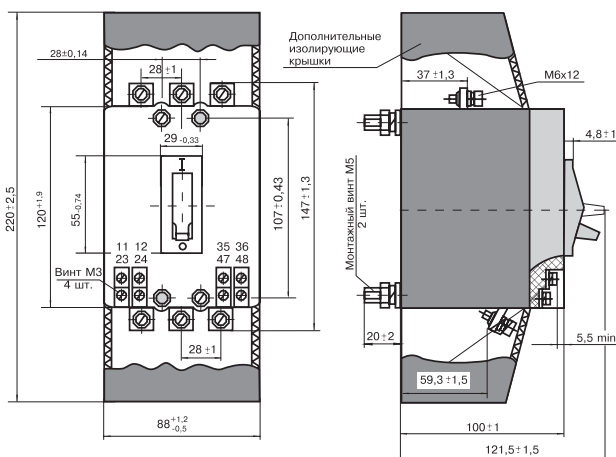

ГАБАРИТНЫЕ И УСТАНОВОЧНЫЕ РАЗМЕРЫ АВТОМАТИЧЕСКИХ ВЫКЛЮЧАТЕЛЕЙ СЕРИИ ВА21

1

однополюсный выключатель ВА21

1 – 3

однополюсный выключатель ВА21 в трехполюсном габарите

2

двухполюсный выключатель ВА21

3

трехполюсный выключатель ВА21

Габаритные и установочные размеры двухполюсных и трехполюсных выключателей в дополнительной оболочке.

Трехполюсный выключатель с устройством блокировки в положении «Отключено».

Присоединение медных и алюминиевых проводников сечением до 25 мм² включительно к зажимам главной цепи должно производиться с помощью кабельных наконечников.