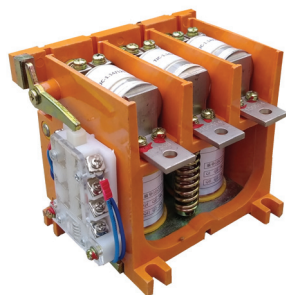

Высоковольтные вакуумные контакторы ВК49 (НОВИНКА)

Описание: контакторы вакуумные ВК49 предназначены для коммутации электрических нагрузок в сетях переменного трехфазного тока напряжением до 1140В, частотой 50 Гц. Использование вакуумной дугогасительной камеры позволяет применять контактор ВК49 для включения и выключения нагрузки как в нормальном режиме, так и в условиях рабочих перегрузок, а также для частых коммутаций электрических устройств.

| Характеристика контактора | VK-49-63-1,14-3-220AC-U3 | | | | | | |
|--|--------------------------|--------------------------|---------------------------|---------------------------|---------------------------|---------------------------|---------------------------|
| | VK-49-63-1,14-3-220AC-U3 | VK-49-80-1,14-3-220AC-U3 | VK-49-125-1,14-3-220AC-U3 | VK-49-160-1,14-3-220AC-U3 | VK-49-250-1,14-3-220AC-U3 | VK-49-400-1,14-3-220AC-U3 | VK-49-630-1,14-3-220AC-U3 |
| Номинальное/максимальное рабочее напряжение до, кВ | 1,14 | | | | | | |
| Номинальный ток, А | 63 | 80 | 125 | 160 | 250 | 400 | 630 |
| Номинальный ток отключения, кА | 2,0 | | | 4,0 | | 6,0 | |
| Ток термической стойкости в течение 10 сек., кА | 2,5 | | | 3,2 | | 4,8 | |
| Номинальное напряжение катушек управления, В | 220, 380 AC/DC | | | | | | |
| Максимально выдерживаемое напряжение в течение 1 минуты в цепи управления, кВ | 2.0 | | | | | | |
| Электрическая долговечность вакуумных камер при номинальном токе, циклов В/О, не менее | 100 000 | | | 600 000 | | | |
| Механический коммутационный ресурс при номинальном токе, циклов В/О, не менее | 1 000 000 | | | | | | |
| Степень защиты | IP40 | | | | | | |
| Климатическое исполнение | УХЛ2 | | | | | | |
| | 2.5 | 3.6 | 3.65 | 3.7 | 7.6 | 11 | 18.5 |