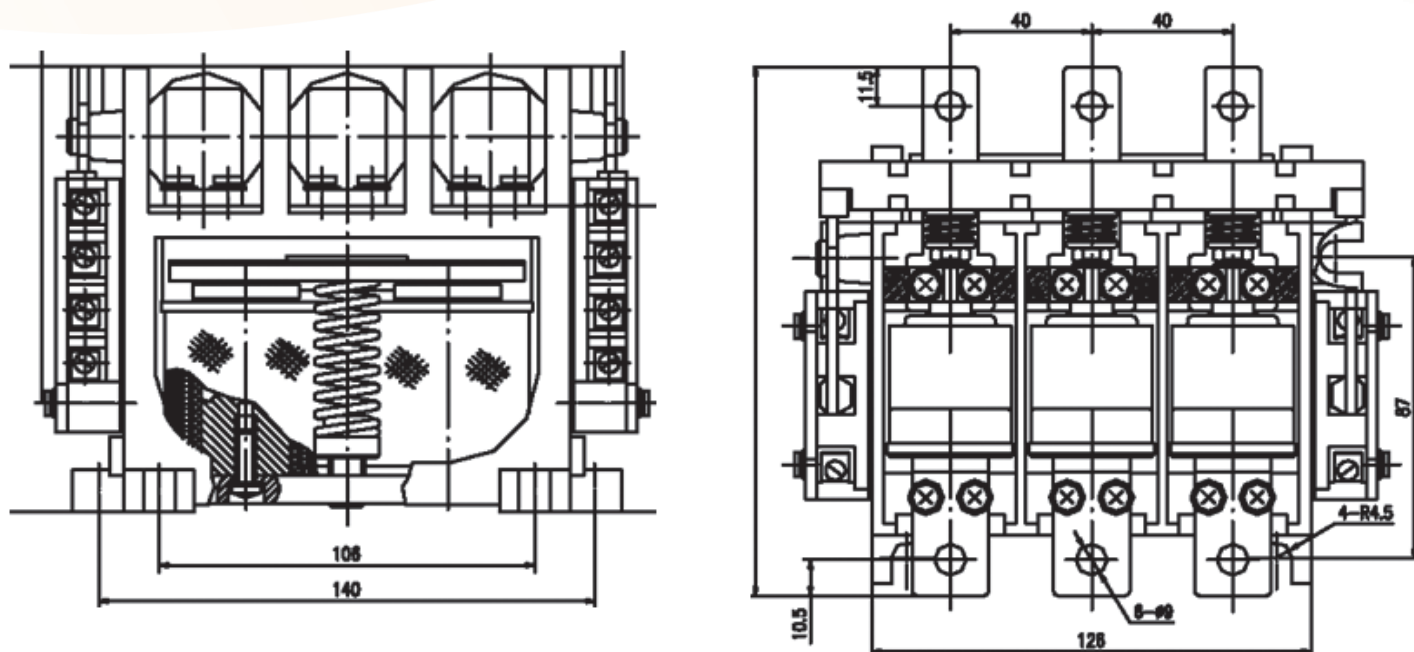

Габаритные размеры вакуумного контактора ВК49-63А 220В

Габаритные размеры вакуумного контактора ВК49-80А 220В

Габаритные размеры вакуумного контактора ВК49-125А 220В

Габаритные размеры вакуумного контактора ВК49-160А 220В