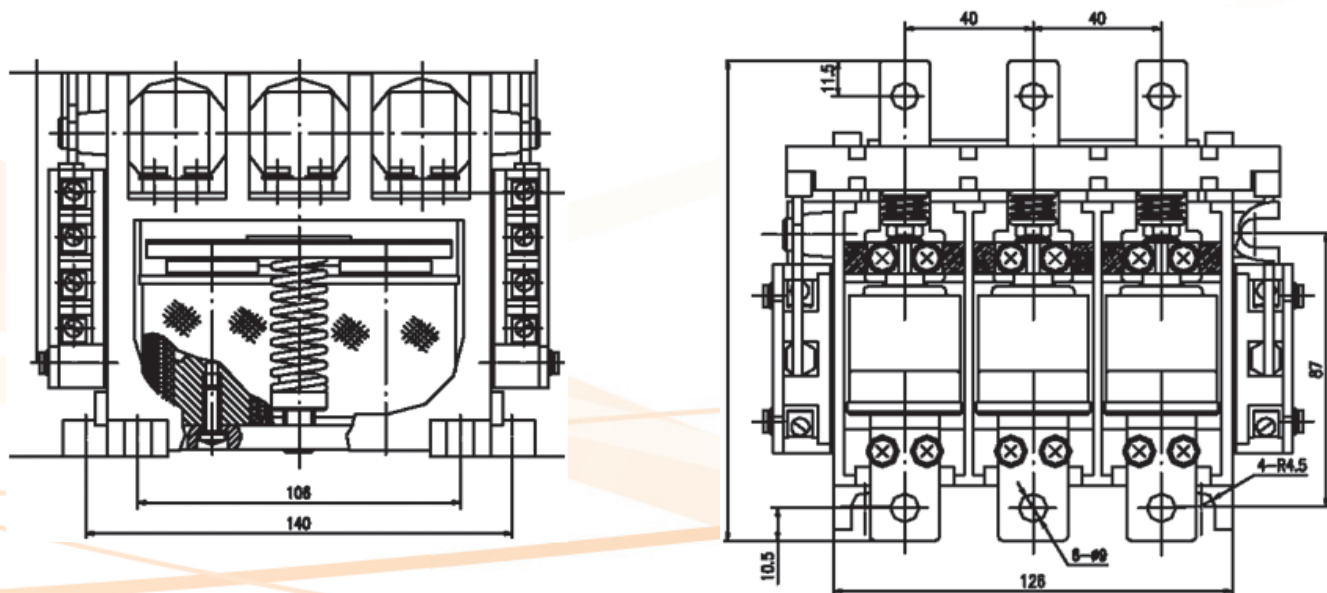

Габаритные размеры вакуумного контактора ВК49-125А 220В