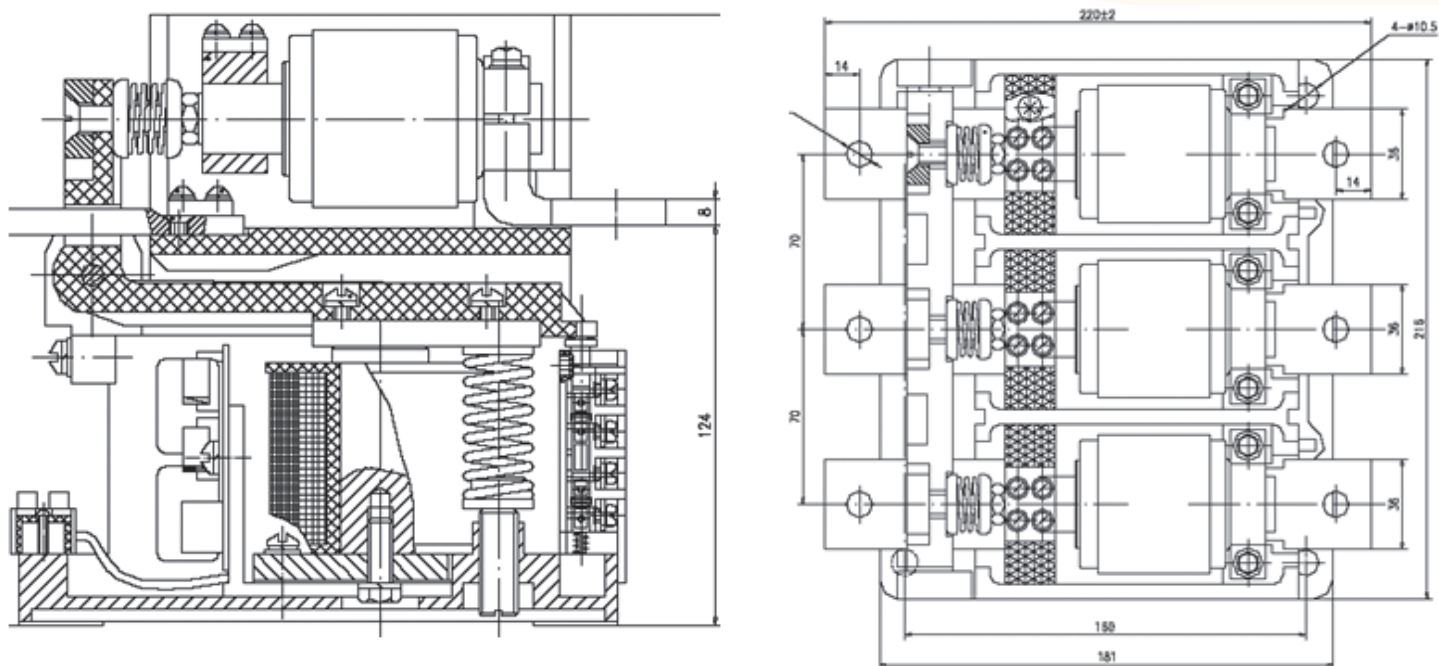

Габаритные размеры вакуумного контактора ВК49-400А 220В