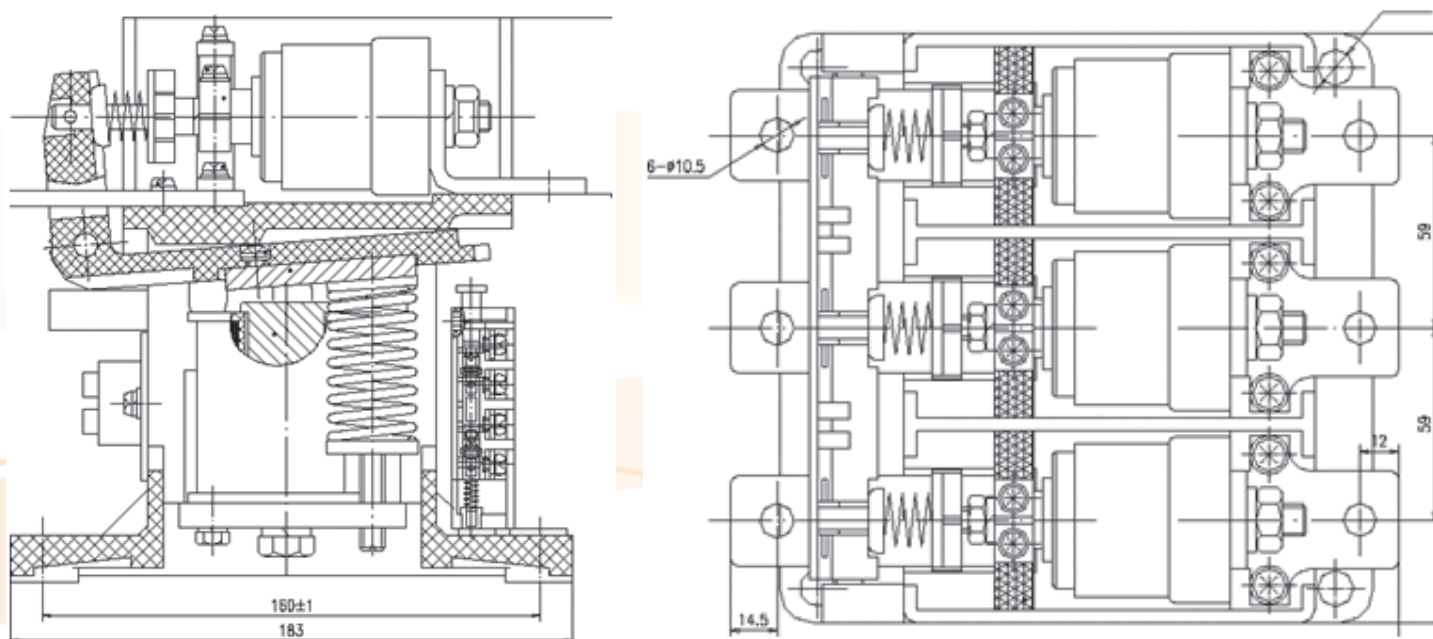

Габаритные размеры вакуумного контактора ВК49-250А 220В