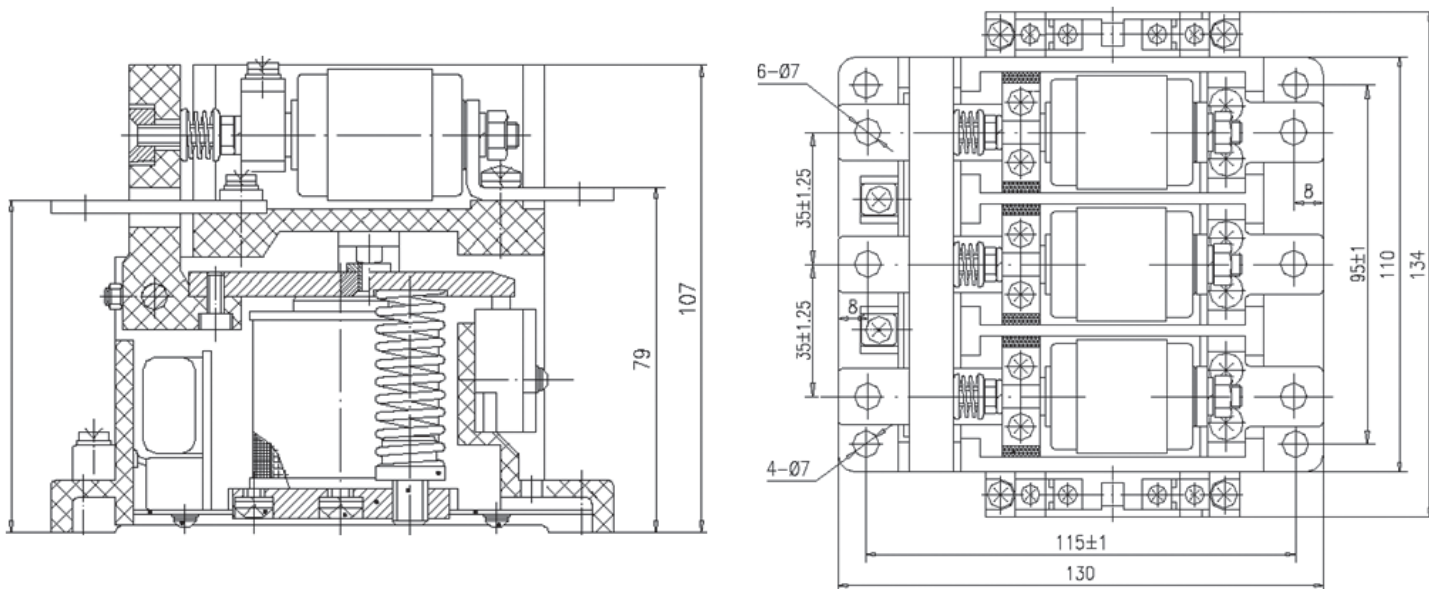

Габаритные размеры вакуумного контактора ВК49-80А 220В