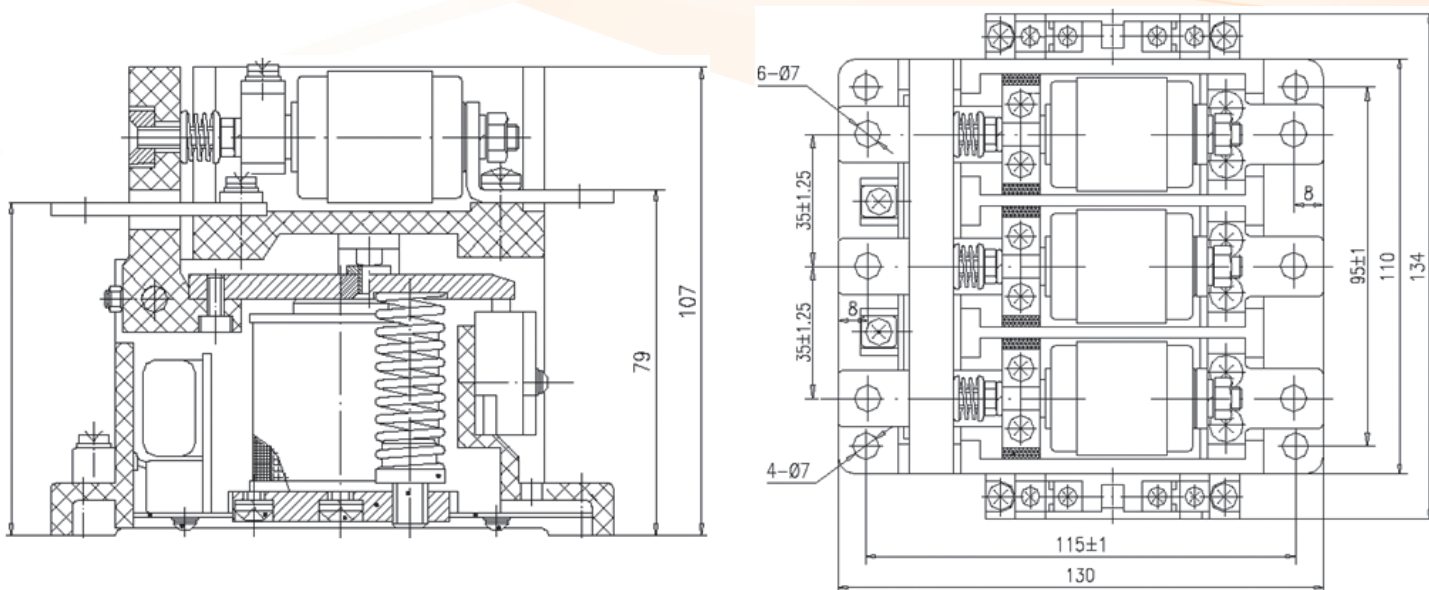

Габаритные размеры вакуумного контактора ВК49-63А 220В