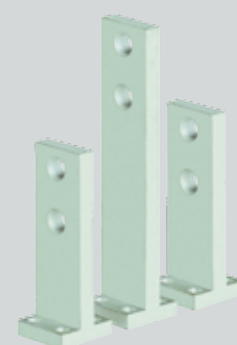

Наименование новой продуктовой линейки «Контактор»

Техническая информация

Знак сертификации ГОСТ Р и требований пожарной безопасности

Блок МРТ-43Про

Наименование серии

Указание типов по коммутационной способности:
1600Н: нормальная ПКС, 80 кА;
1600П: повышенная ПКС, 100 кА

Номер артикула

Номинальный ток

Кнопка «ТЕСТ»

Руководство по выбору аксессуаров

7004105	Неподвижная часть шасси для выдвижного ВА50-43Про с передним присоединением, включая основание
7004106	Неподвижная часть шасси для выдвижного ВА50-43Про с задним присоединением, включая основание
7004107	Подвижная часть шасси для выдвижного ВА50-43Про, устанавливается на выключателе
7004108	Ручка для снятия выдвижного ВА50-43Про
7004110	Поворотная рукоятка для ВА50-43Про
7004111	Поворотная рукоятка выносная для ВА50-43Про
7004112	Устройство для блокировки положения "отключено" для стационарных ВА50-43Про
7004113	Межполюсные перегородки (комплект из двух)
7004114	Пломбируемая терминальная крышка для ВА50-43Про (комплект из двух)
7004122	Устройство для механической взаимоблокировки нескольких стационарных аппаратов ВА50-43Про
7004123	Устройство для механической взаимоблокировки нескольких выдвижных аппаратов ВА50-43Про
7004124	Уплотнитель двери IP40 для стационарных или выдвижных ВА50-43Про с моторными приводами

Комплекты для присоединения

7004115	Комплект зажимов для присоединения 3 кабелей (комплект из 3-х штук)
7004116	Комплект зажимов для присоединения 4 кабелей (комплект из 3-х штук)
7004117	Длинные выводы для переднего присоединения до 1000А
7004118	Длинные выводы для переднего присоединения до 1600А
7004119	Длинные выводы для заднего присоединения (6 шт.)
7004120	Комплект зажимов для заднего присоединения стационарного ВА50-43Про с плоскими зажимами (6 шт.)
7004121	Комплект расширительных контактов для ВА50-43Про