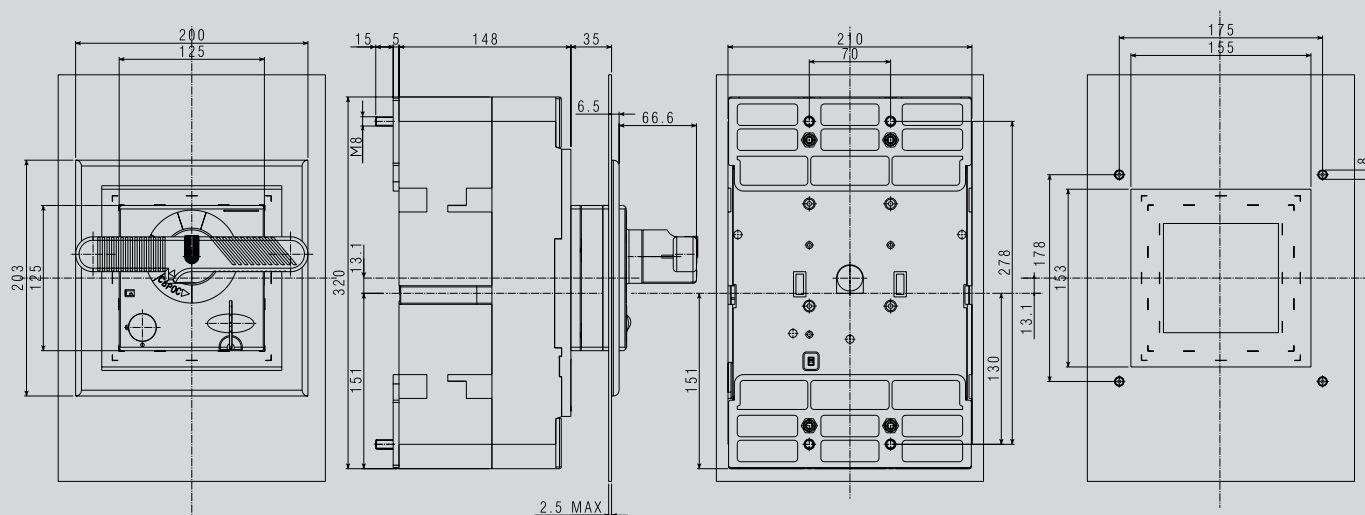

Общий вид и габаритные размеры

Стационарное исполнение

Расширительные контакты (арт. 7004121)

Стационарное исполнение

С поворотной ручкой

С моторным приводом

Выдвижное исполнение

С поворотной ручкой

Выдвижное исполнение

С моторным приводом