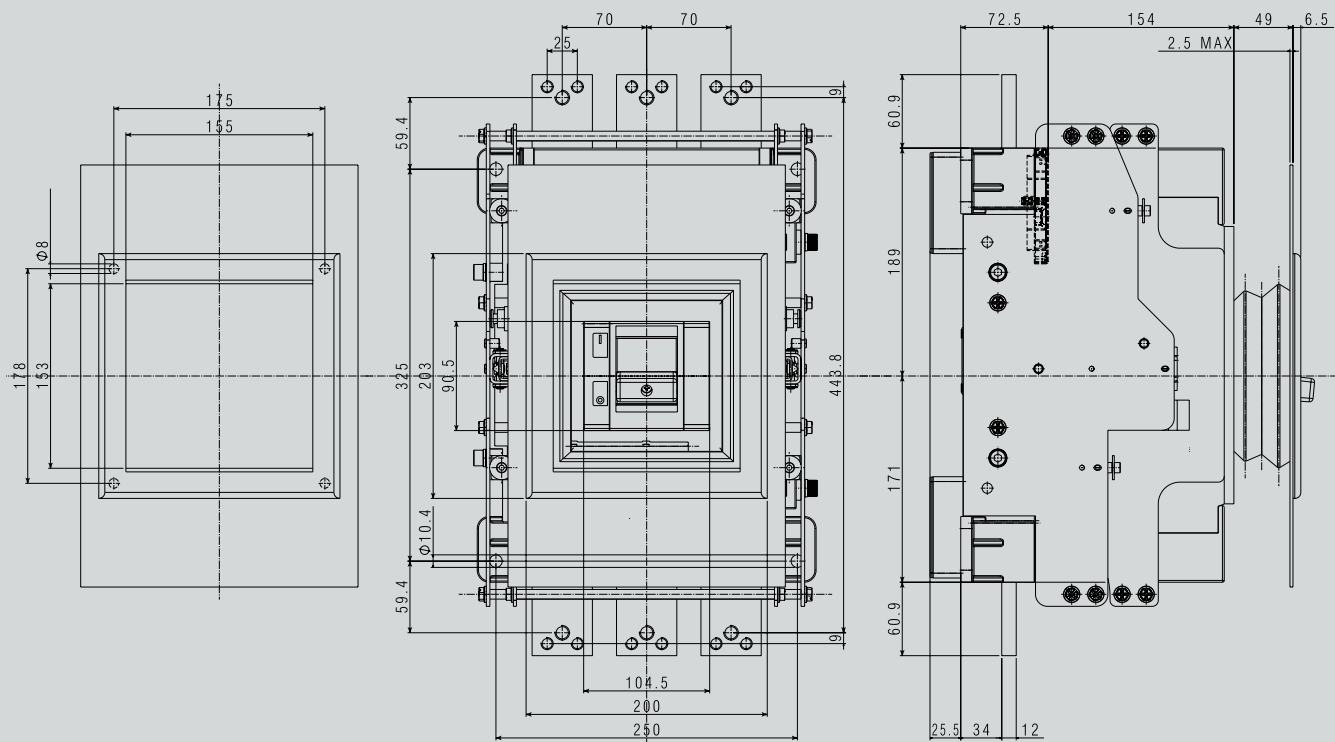

Общий вид и габаритные размеры

Стационарное исполнение

Расширительные контакты (арт. 7004121)

Стационарное исполнение

С поворотной ручкой

С моторным приводом

Выдвижное исполнение

С поворотной ручкой

Выдвижное исполнение

С моторным приводом