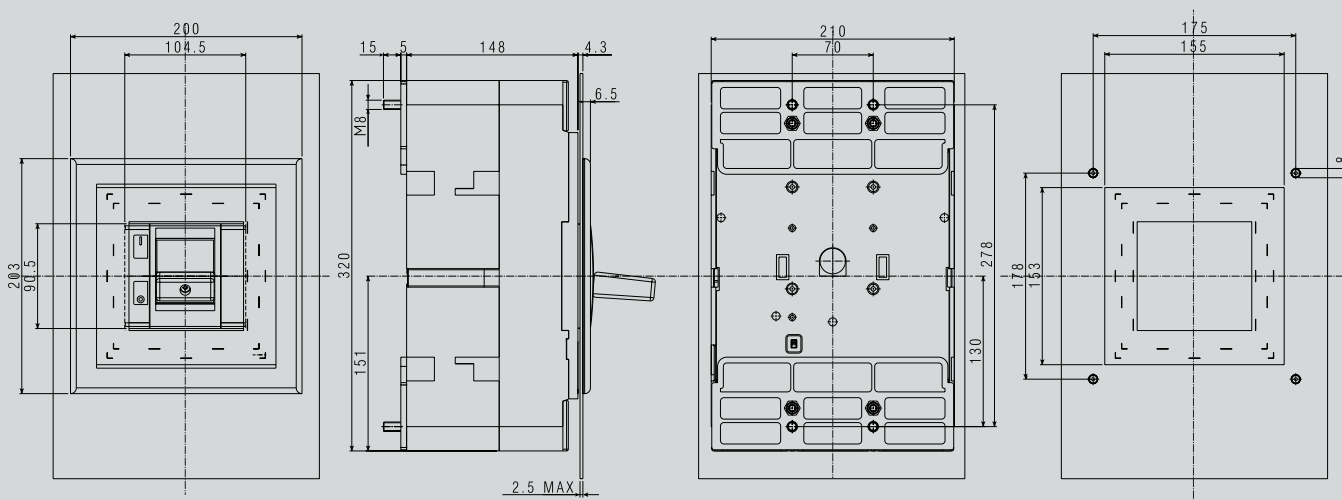

Общий вид и габаритные размеры

Стационарное исполнение

Расширительные контакты (арт. 7004121)

Стационарное исполнение

С поворотной ручкой

С моторным приводом

Выдвижное исполнение

С поворотной ручкой