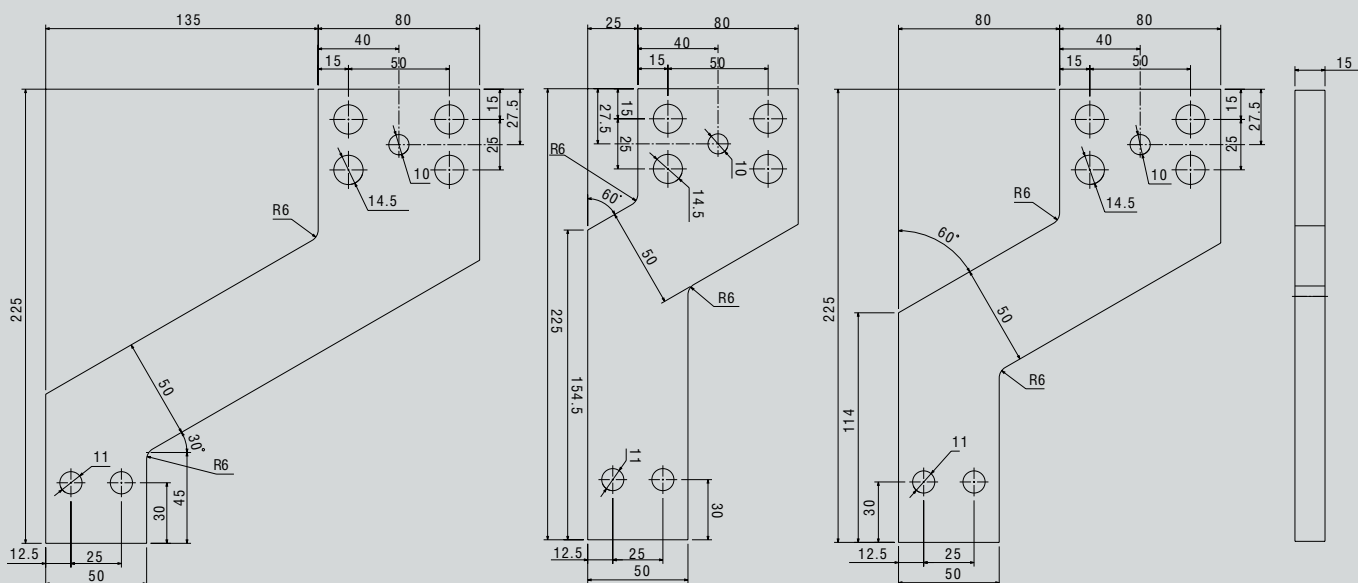

Общий вид и габаритные размеры

Стационарное исполнение

Расширительные контакты (арт. 7004121)

Стационарное исполнение

С поворотной ручкой

С моторным приводом

Выдвижное исполнение

С поворотной ручкой

Выдвижное исполнение

С моторным приводом