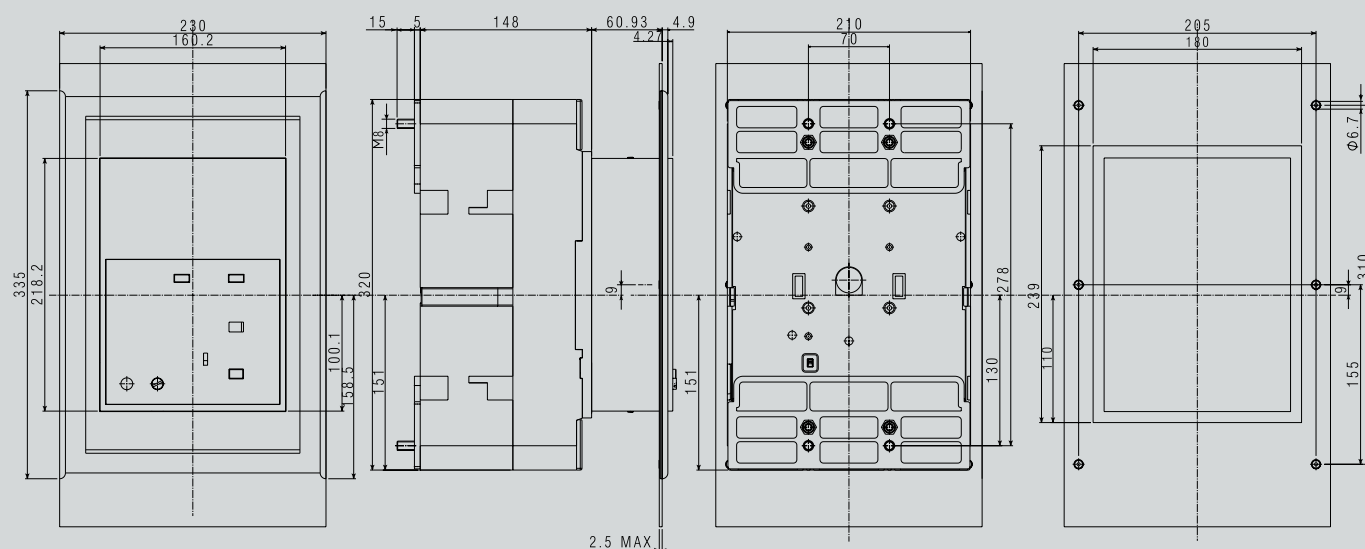

Общий вид и габаритные размеры

Стационарное исполнение

Расширительные контакты (арт. 7004121)

Стационарное исполнение

С поворотной ручкой

С моторным приводом

Выдвижное исполнение

С поворотной ручкой

Выдвижное исполнение

С моторным приводом