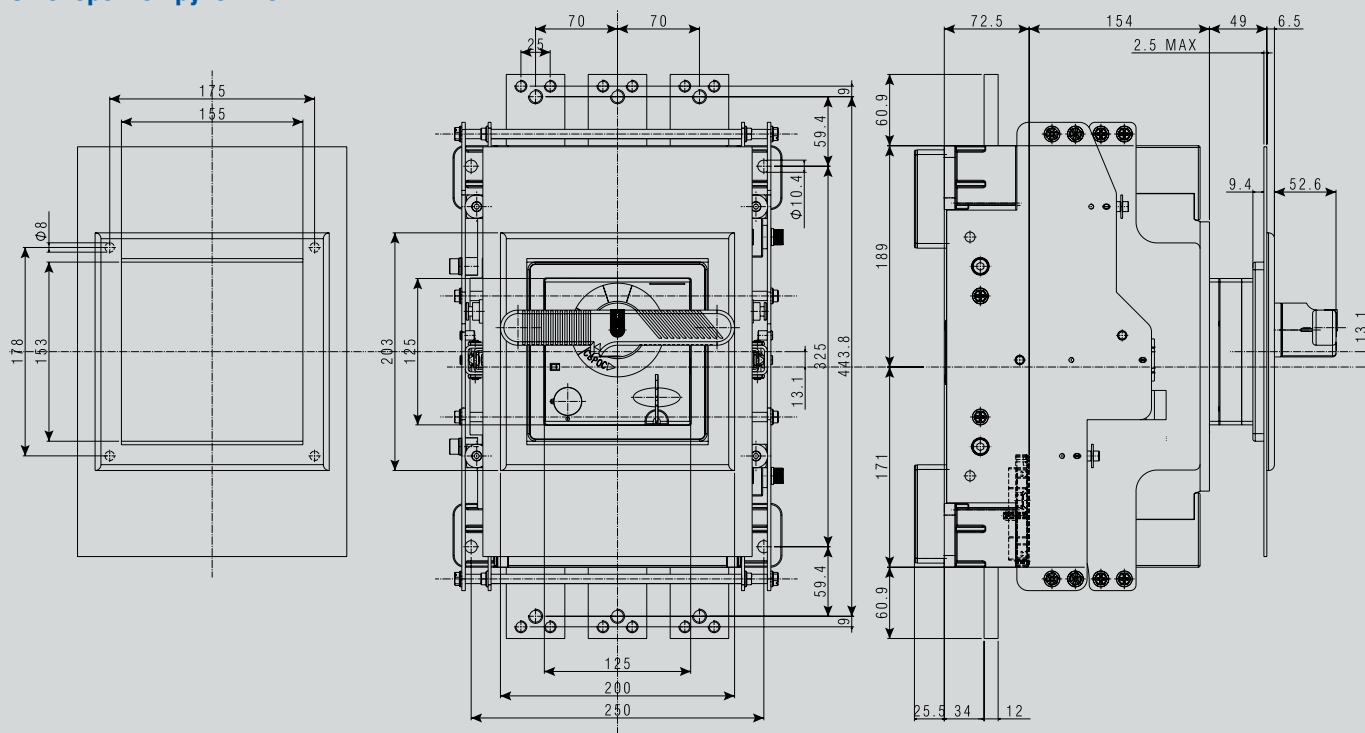

Общий вид и габаритные размеры

Стационарное исполнение

Расширительные контакты (арт. 7004121)

Стационарное исполнение

С поворотной ручкой

С моторным приводом

Выдвижное исполнение

С поворотной ручкой

Выдвижное исполнение

С моторным приводом