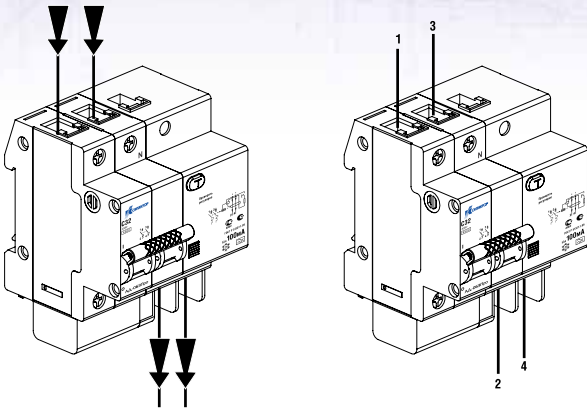

Монтаж АД-063Про, АВДТ-063Про

	Без наконечника	С наконечником
Жесткий медный* проводник	1 x 1,5...35 мм ² 2 x 1,5...16 мм ²	-
Гибкий медный* проводник	1 x 1,5...25 мм ² 2 x 1,5...10 мм ²	1 x 1,5...25 мм ²

* При подключении алюминиевыми проводами:
без ограничений.

Подключение кабелей

1,3 Нм ≤ C ≤ 3,5 Нм

5,5 мм - для УЗО
6,5 мм - для выключателя