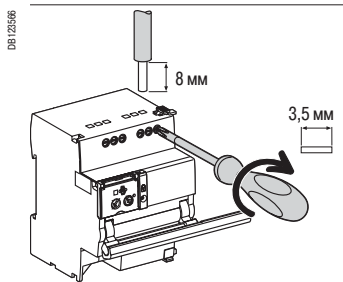

Автоматические устройства повторного включения АРА для iC60 и iD

Присоединение

Без аксессуаров

Клемма	Момент затяжки	Медные кабели		
		Жёсткие	Гибкие	Гибкие с наконечником
Питание (N/P) Входы (Y1/Y2)	1 Н·м	DBI125955  0,5 - 10 мм ² 2 x 0,5 - 2 x 2,5 мм ²	DBI125953  0,5 - 6 мм ² 2 x 0,5 - 2 x 2,5 мм ²	DBI125954  0,5 - 4 мм ² 2 x 0,5 - 2 x 2,5 мм ²
Выходы (OF/Locked)	0,7 Н·м	0,5 - 2,5 мм ² 2 x 0,5 - 2 x 1,5 мм ²	0,5 - 2,5 мм ² 2 x 0,5 - 2 x 1,5 мм ²	0,5 - 1,5 мм ² 2 x 0,5 - 2 x 1,5 мм ²