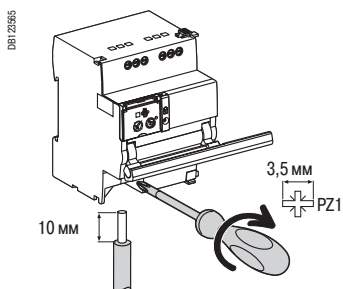

Автоматические устройства повторного включения АРА для iC60 и iD

Присоединение

Без аксессуаров

Клемма	Момент затяжки	Медные кабели		
		Жёсткие	Гибкие	Гибкие с наконечником
Питание (N/P) Входы (Y1/Y2)	1 Н·м	DBI125955  0,5 - 10 мм ² 2 x 0,5 - 2 x 2,5 мм ²	DBI125953  0,5 - 6 мм ² 2 x 0,5 - 2 x 2,5 мм ²	DBI125954  0,5 - 4 мм ² 2 x 0,5 - 2 x 2,5 мм ²
Выходы (OF/Locked)	0,7 Н·м	0,5 - 2,5 мм ² 2 x 0,5 - 2 x 1,5 мм ²	0,5 - 2,5 мм ² 2 x 0,5 - 2 x 1,5 мм ²	0,5 - 1,5 мм ² 2 x 0,5 - 2 x 1,5 мм ²