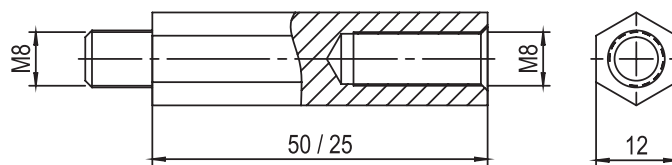

### Комплект проставок

Код комплекта	Длина проставки, мм
SK 8.25	25
SK 8.50	50

### Монтажная панель