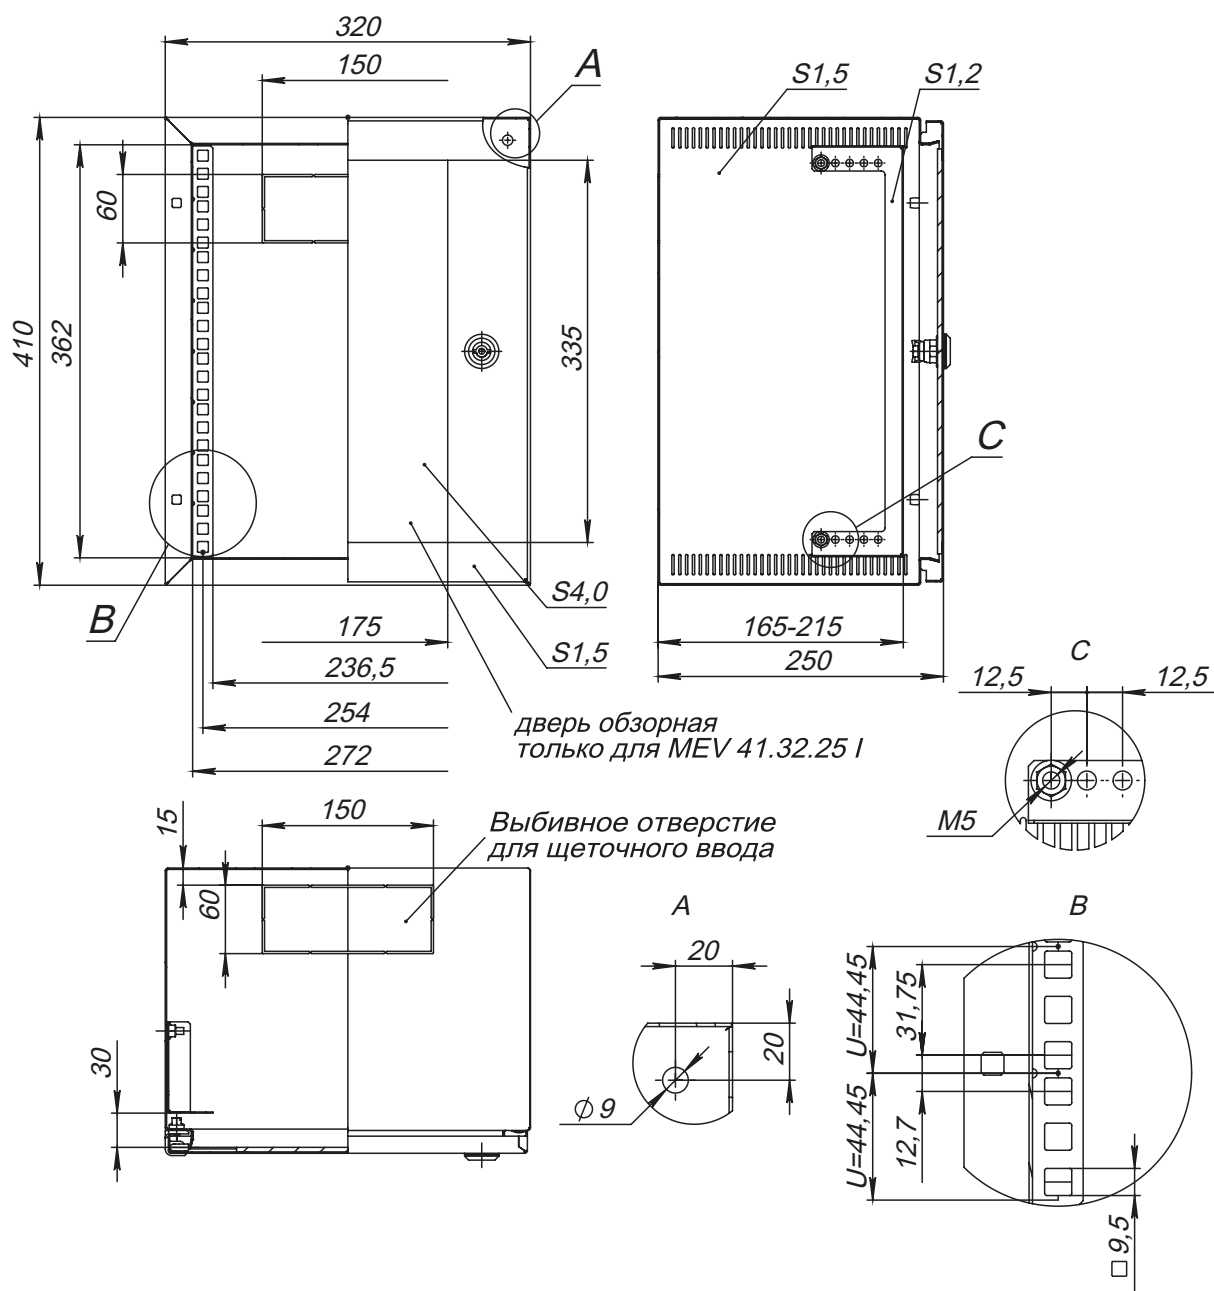

# Шафы настенные 10"

Высота рабочего пространства корпуса, U (U=44,45 мм)	Высота, мм	Ширина, мм	Глубина, мм	Код шкафа с обзорной дверью	Код шкафа с глухой дверью
8	410	320	250	MEV 41.32.25 I	MES 41.32.25I